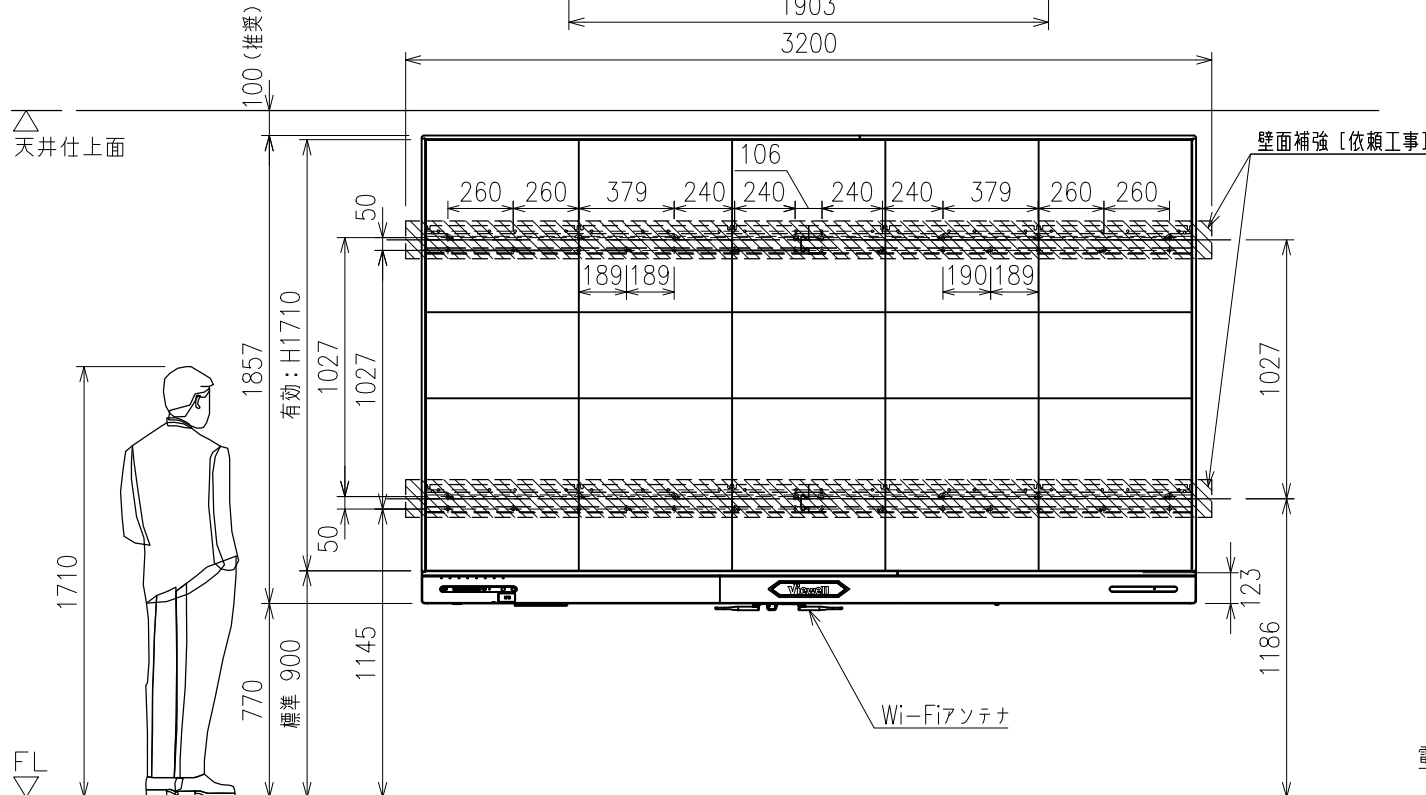

スタンド設置
※スタンドはオプションになります。

電源コード: 2.0sq-3C (長さ約3m) 1系統
【依頼工事】壁面電源コンセント 15A接地付2Pプラグ
※1系統 単独回路にて

壁面補強 [依頼工事]

壁面設置
※壁面意匠により壁面補強方法が異なる為、打合せが必要です。
(電源及びAVケーブル用入線開口含む)

ビジョンサイズ	138インチ	IP正格 (規格等級) 前面	IP 65
LED Type	Flip chip COB	コントラスト比	10000 : 1
ビジョン解像度	1920 x 1080	色温度	7500K
ピクセルピッチ (mm)	1.5	表示色 (bits)	13
輝度 (cd/m ²)	600	スピーカー	2 x 15W
視野角 (水平/垂直)	170° / 160°	システム	Android / Windows
リフレッシュレート (Hz)	3840	タッチテクノロジー	赤外線タッチ, 20点式
最大消費電力 (W/m ²)	1100W	本体サイズ (スタンドなし)	3074x1864x64
平均消費電力 (W/m ²)	550W	ネットウエイト	193kg
スタンバイ消費電力	0.5W	スタンド重量	58.5kg
ライフスパン (寿命)	10万時間	<オプション>床固定金具	型番: CBF
入力電源	AC100-240V, 50/60Hz	アウトリガー	型番: CBO-S

KIC 株式会社 ケイアイシー

品名 LEDHUB138型
オールインワンインタラクティブLEDディスプレイ

尺度 (A3) 1/30

単位 mm

日付 2025/04/14

型番 CB138H

No.

製品の仕様及びデザインは改善等のため予告無く変更する場合があります