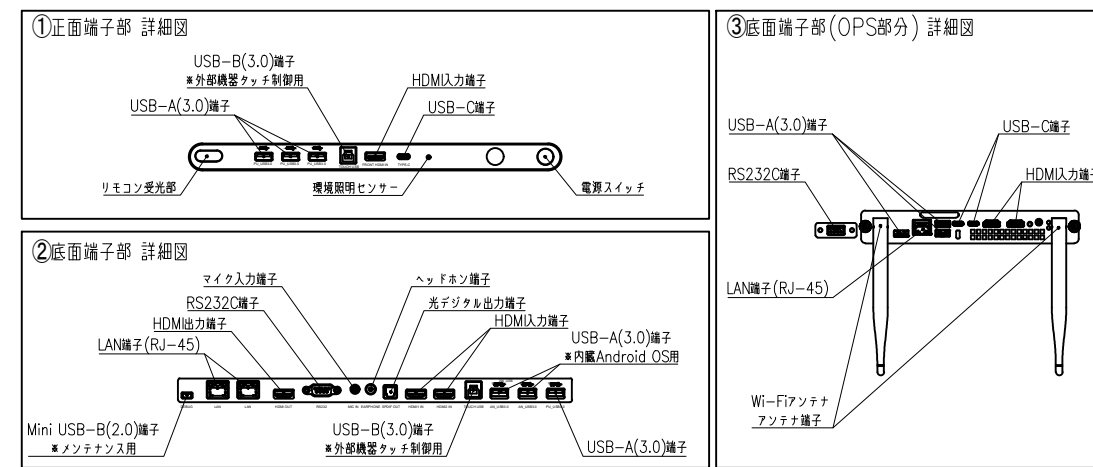

スタンド設置
※スタンドはオプションになります。

電源コード: 2.0sq-3C (長さ約3m) 1系統
【依頼工事】壁面電源コンセント 15A接地付2Pプラグ
※1系統 単独回路にて

壁面補強 [依頼工事]

壁面設置
※壁面意匠により壁面補強方法が異なる為、打合せが必要です。
(電源及びAVケーブル用入線開口含む)

ビジョンサイズ	138インチ	IP正格 (規格等級) 前面	IP 65
LED Type	Flip chip COB	コントラスト比	10000 : 1
ビジョン解像度	1920 x 1080	色温度	7500K
ピクセルピッチ (mm)	1.5	表示色 (bits)	13
輝度 (cd/m ²)	600	スピーカー	2 x 15W
視野角 (水平/垂直)	170° / 160°	システム	Android / Windows
リフレッシュレート (Hz)	3840	タッチテクノロジー	赤外線タッチ, 20点式
最大消費電力 (W/m ²)	1100W	本体サイズ (スタンドなし)	3074x1864x64
平均消費電力 (W/m ²)	550W	ネットウエイト	193kg
スタンバイ消費電力	0.5W	スタンド重量	58.5kg
ライフスパン (寿命)	10万時間	<オプション>床固定金具	型番: CBF
入力電源	AC100-240V, 50/60Hz	アウトリガー	型番: CBO-S

KIC 株式会社 ケイアイシー

品名 LEDHUB138型
オールインワンインタラクティブLEDディスプレイ

尺度 (A3) 1/30

単位 mm

日付 2025/04/14

型番 CB138H

No.

製品の仕様及びデザインは改善等のため予告無く変更する場合があります