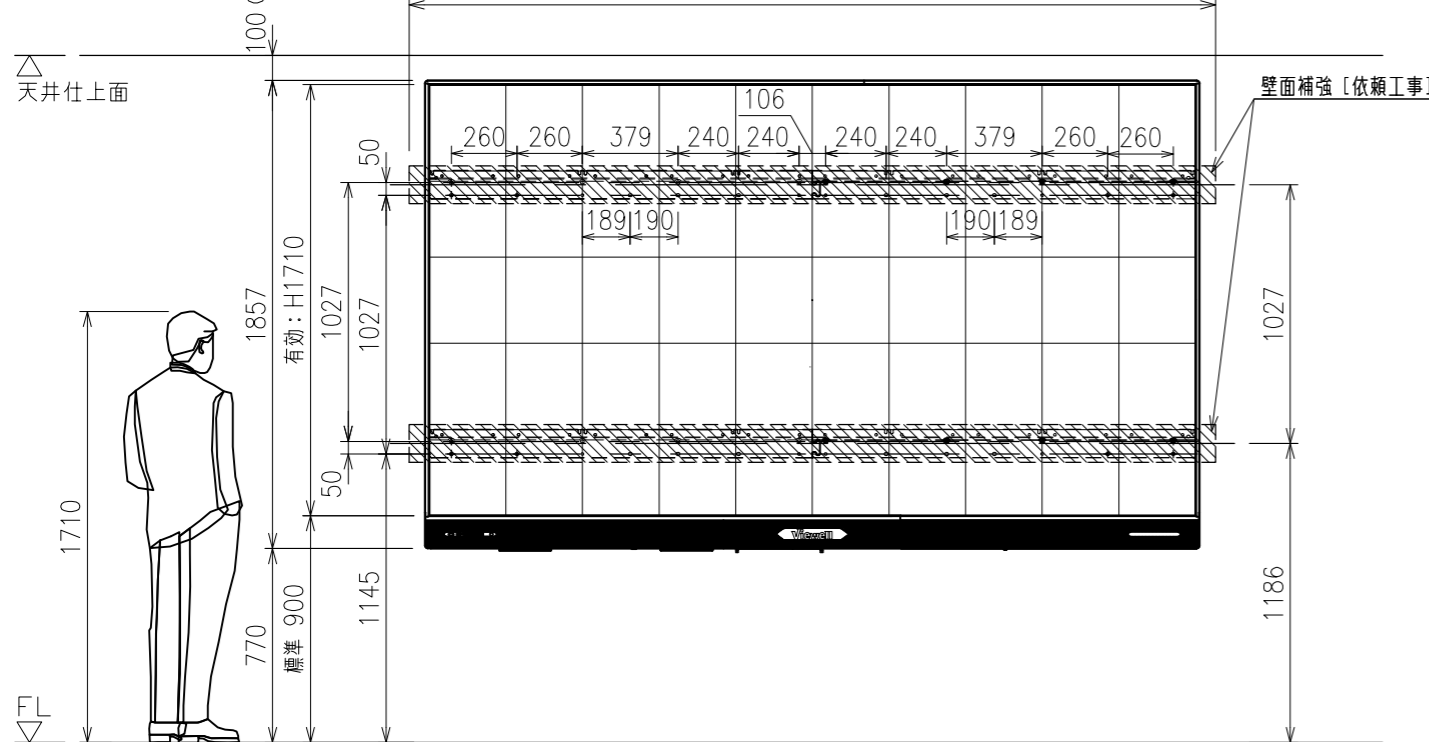

スタンド設置
 ※スタンドはオプションになります。

壁面補強 [依頼工事]

壁面設置

※壁面意匠により壁面補強方法が異なる為、打合せが必要です。
 (電源及びAVケーブル用入線開口含む)

ビジョンサイズ	138インチ	IP正格 (規格等級)	IP30
LED Type	COB LED	コントラスト比	6000 : 1
ビジョン解像度	1920 x 1080	色温度	3200 ~ 9300K
ピクセルピッチ (mm)	1.5	表示色 (bits)	13
輝度 (cd/m ²)	50 ~ 450	スピーカー	2 x 15W
視野角 (水平/垂直)	170° / 160°	システム	Android8.0 / Windows10
リフレッシュレート (Hz)	3000	タッチテクノロジー	赤外線タッチ, 10点式
最大消費電力 (W/m ²)	1800W	本体サイズ (スタンドなし)	3074x1864x64
平均消費電力 (W/m ²)	750W	ネットウエイト	185kg
スタンバイ消費電力	0.5W	スタンド重量	57.0kg
ライフスパン (寿命)	10万時間	<オプション>床固定金具	型番: CBF
入力電源	AC100-240V, 50/60Hz	アウトリガー	型番: CBO-S

KIC 株式会社 ケイアイシー KIC CORPORATION

品名: LEDHUB138型 オールインワンインタラクティブLEDディスプレイ

尺度 (A3): 1/30

単位: mm

日付: 2024/01/30

型番: CB138H

No.

製品の仕様及びデザインは改善等のため予告無く変更する場合があります