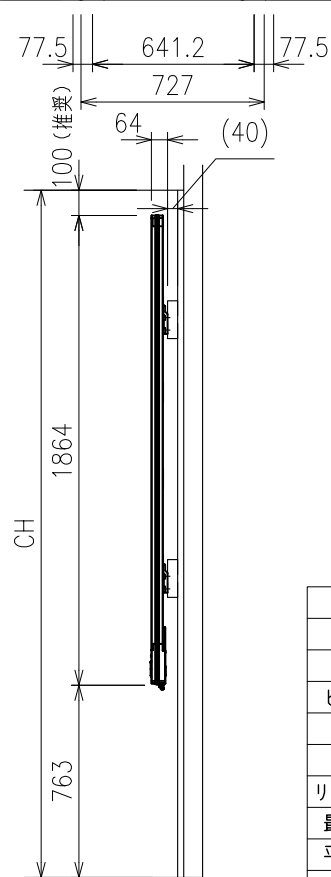

スタンド設置
 ※スタンドはオプションになります。

壁面設置

※壁面意匠により壁面補強方法が異なる為、打合せが必要です。
 (電源及びAVケーブル用入線開口含む)

ビジョンサイズ	138インチ	IP正格(規格等級)前面	IP65
LED Type	Flip chip COB	コントラスト比	10000 : 1
ビジョン解像度	1920 x 1080	色温度	7500K
ピクセルピッチ (mm)	1.5	表示色 (bits)	13
輝度 (cd/m ²)	600	スピーカー	2 x 15W
視野角 (水平/垂直)	170° / 160°	システム	Android / Windows
リフレッシュレート (Hz)	3840	タッチテクノロジー	赤外線タッチ, 20点式
最大消費電力 (W/m ²)	1100W	本体サイズ (スタンドなし)	3074x1864x64
平均消費電力 (W/m ²)	550W	ネットウエイト	193kg
スタンバイ消費電力	0.5W	スタンド重量	58.5kg
ライフスパン (寿命)	10万時間	<オプション>床固定金具	型番: CBF
入力電源	AC100-240V, 50/60Hz	アウトリガー	型番: CBO-S

KIC 株式会社 ケイアイシー
 KIC CORPORATION

尺度 (A3)	品名	LEDHUB138型 オールインワンインタラクティブLEDディスプレイ	
1/30	日付	2024/11/26	型番
単位	mm	No.	CB138H

製品の仕様及びデザインは改善等のため予告無く変更する場合があります