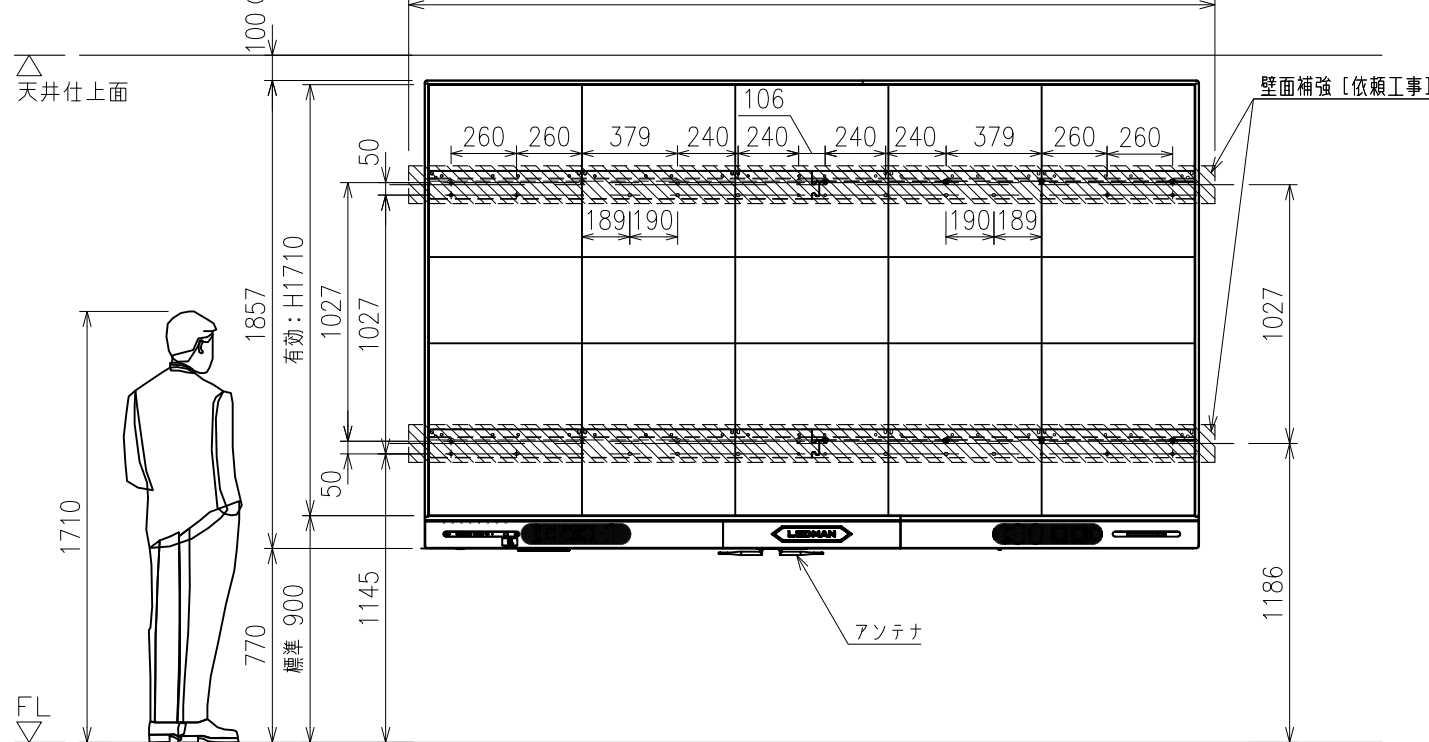

スタンド設置
 ※スタンドはオプションになります。

壁面設置

※壁面意匠により壁面補強方法が異なる為、打合せが必要です。
 (電源及びAVケーブル用入線開口含む)

ビジョンサイズ	138インチ	IP正格(規格等級)前面	IP65
LED Type	Flip chip COB	コントラスト比	10000 : 1
ビジョン解像度	1920 x 1080	色温度	7500K
ピクセルピッチ (mm)	1.5	表示色 (bits)	13
輝度 (cd/m ²)	600	スピーカー	2 x 15W
視野角 (水平/垂直)	170° / 160°	システム	Android / Windows
リフレッシュレート (Hz)	3840	タッチテクノロジー	赤外線タッチ, 20点式
最大消費電力 (W/m ²)	1100W	本体サイズ (スタンドなし)	3074x1864x64
平均消費電力 (W/m ²)	550W	ネットウエイト	193kg
スタンバイ消費電力	0.5W	スタンド重量	58.5kg
ライフスパン (寿命)	10万時間	<オプション>床固定金具	型番: CBF
入力電源	AC100-240V, 50/60Hz	アウトリガー	型番: CBO-S

KIC 株式会社 ケイアイシー
 KIC CORPORATION

尺度 (A3)	品名	LEDHUB138型 オールインワンインタラクティブLEDディスプレイ	
1/30	日付	2024/11/26	型番
単位	mm	No.	CB138H

製品の仕様及びデザインは改善等のため予告無く変更する場合があります