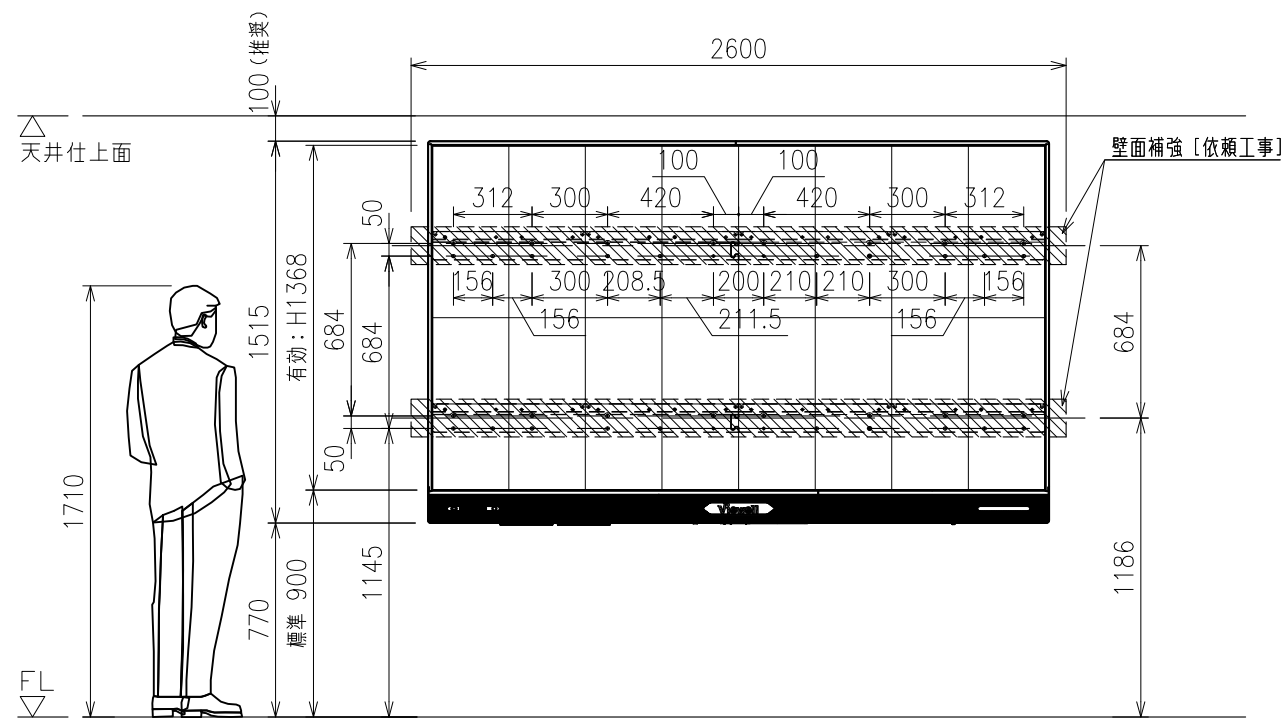

スタンド設置  
\*スタンドはオプションになります。

壁面設置  
\*壁面意匠により壁面補強方法が異なる為、打合せが必要です。  
(電源及びAVケーブル用入線開口含む)

ビジョンサイズ	110インチ	IP正格(規格等級)前面	IP65
LED Type	COB LED	コントラスト比	10000 : 1
ビジョン解像度	2080 x 1152	色温度	7500K
ピクセルピッチ (mm)	1.1	表示色 (bits)	13
輝度 (cd/m <sup>2</sup> )	450	スピーカー	2 x 15W
視野角 (水平/垂直)	170° / 160°	システム	Android / Windows
リフレッシュレート (Hz)	3180	タッチテクノロジー	赤外線タッチ, 10点式
最大消費電力 (W/m <sup>2</sup> )	1150W	本体サイズ (スタンドなし)	2466x1522x64
平均消費電力 (W/m <sup>2</sup> )	550W	ネットウエイト	130kg
スタンバイ消費電力	0.5W	スタンド重量	52kg
ライフスパン (寿命)	10万時間	<オプション>床固定金具	型番: CBF
入力電源	AC100-240V, 50/60Hz	アウトリガー	型番: CBO-S

製品の仕様及びデザインは改善等のため予告無く変更する場合があります

**KIC** 株式会社 ケイアイシー  
KIC CORPORATION

尺度 (A3)	1/30	品名	LEDHUB110型 オールインワンインタラクティブLEDディスプレイ	
単位	mm	日付	2024/09/10	型番
				CB110H
				No.