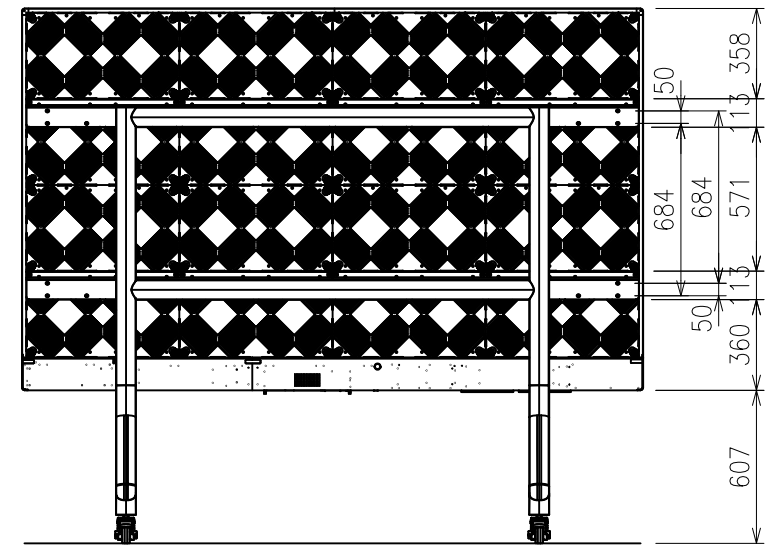

スタンド設置  
\*スタンドはオプションになります。

壁面設置  
\*壁面意匠により壁面補強方法が異なる為、打合せが必要です。  
(電源及びAVケーブル用入線開口含む)

ビジョンサイズ	110インチ	IP正格(規格等級)前面	IP65
LED Type	COB LED	コントラスト比	10000 : 1
ビジョン解像度	2080 x 1152	色温度	7500K
ピクセルピッチ (mm)	1.1	表示色 (bits)	13
輝度 (cd/m <sup>2</sup> )	450	スピーカー	2 x 15W
視野角 (水平/垂直)	170° / 160°	システム	Android / Windows
リフレッシュレート (Hz)	3180	タッチテクノロジー	赤外線タッチ, 10点式
最大消費電力 (W/m <sup>2</sup> )	1150W	本体サイズ (スタンドなし)	2466x1522x64
平均消費電力 (W/m <sup>2</sup> )	550W	ネットウエイト	130kg
スタンバイ消費電力	0.5W	スタンド重量	52kg
ライフスパン (寿命)	10万時間	<オプション>床固定金具	型番: CBF
入力電源	AC100-240V, 50/60Hz	アウトリガー	型番: CBO-S

製品の仕様及びデザインは改善等のため予告無く変更する場合があります

**KIC** 株式会社 ケイアイシー  
KIC CORPORATION

尺度 (A3)	1/30	品名	LEDHUB110型 オールインワンインタラクティブLEDディスプレイ	
単位	mm	日付	2024/09/10	型番
				CB110H
				No.