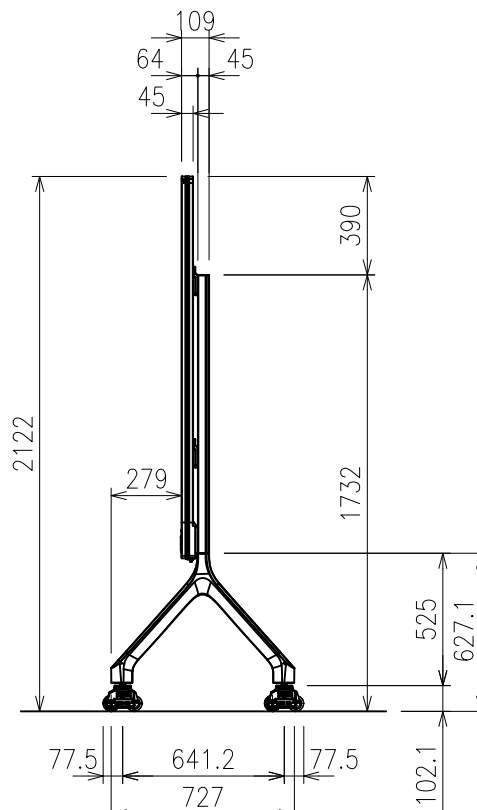

スタンド設置  
\*スタンドはオプションになります。

壁面設置  
\*壁面意匠により壁面補強方法が異なる為、打合せが必要です。  
(電源及びAVケーブル用入線開口含む)

ビジョンサイズ	110インチ	IP正格(規格等級)前面	IP65
LED Type	COB LED	コントラスト比	10000 : 1
ビジョン解像度	2080 x 1152	色温度	7500K
ピクセルピッチ (mm)	1.1	表示色 (bits)	13
輝度 (cd/m <sup>2</sup> )	450	スピーカー	2 x 15W
視野角 (水平/垂直)	170° / 160°	システム	Android / Windows
リフレッシュレート (Hz)	3180	タッチテクノロジー	赤外線タッチ, 10点式
最大消費電力 (W/m <sup>2</sup> )	1150W	本体サイズ (スタンドなし)	2466x1522x64
平均消費電力 (W/m <sup>2</sup> )	550W	ネットウエイト	130kg
スタンバイ消費電力	0.5W	スタンド重量	52kg
ライフスパン (寿命)	10万時間	<オプション>床固定金具	型番: CBF
入力電源	AC100-240V, 50/60Hz	アウトリガー	型番: CBO-S

製品の仕様及びデザインは改善等のため予告無く変更する場合があります

**KIC** 株式会社 ケイアイシー  
KIC CORPORATION

尺度 (A3)	1/30	品名	LEDHUB110型 オールインワンインタラクティブLEDディスプレイ	
単位	mm	日付	2024/09/10	型番
				CB110H
				No.