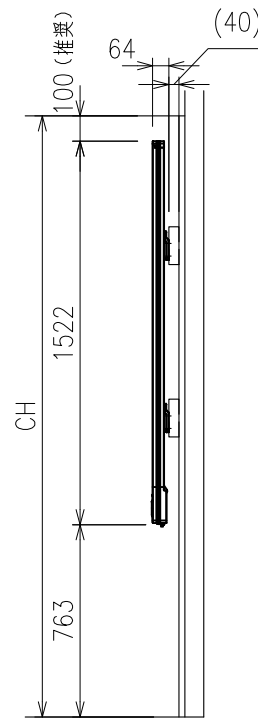

スタンド設置  
\*スタンドはオプションになります。

壁面設置  
\*壁面意匠により壁面補強方法が異なる為、打合せが必要です。  
(電源及びAVケーブル用入線開口含む)

ビジョンサイズ	110インチ	IP正格(規格等級)前面	IP65
LED Type	COB LED	コントラスト比	10000 : 1
ビジョン解像度	2080 x 1152	色温度	7500K
ピクセルピッチ (mm)	1.1	表示色 (bits)	13
輝度 (cd/m <sup>2</sup> )	450	スピーカー	2 x 15W
視野角 (水平/垂直)	170° / 160°	システム	Android / Windows
リフレッシュレート (Hz)	3180	タッチテクノロジー	赤外線タッチ, 10点式
最大消費電力 (W/m <sup>2</sup> )	1150W	本体サイズ (スタンドなし)	2466x1522x64
平均消費電力 (W/m <sup>2</sup> )	550W	ネットウエイト	130kg
スタンバイ消費電力	0.5W	スタンド重量	52kg
ライフスパン (寿命)	10万時間	<オプション>床固定金具	型番: CBF
入力電源	AC100-240V, 50/60Hz	アウトリガー	型番: CBO-S

製品の仕様及びデザインは改善等のため予告無く変更する場合があります

**KIC** 株式会社 ケイアイシー  
KIC CORPORATION

尺度 (A3)	1/30	品名	LEDHUB110型 オールインワンインタラクティブLEDディスプレイ	
単位	mm	日付	2024/09/10	型番
				CB110H
				No.