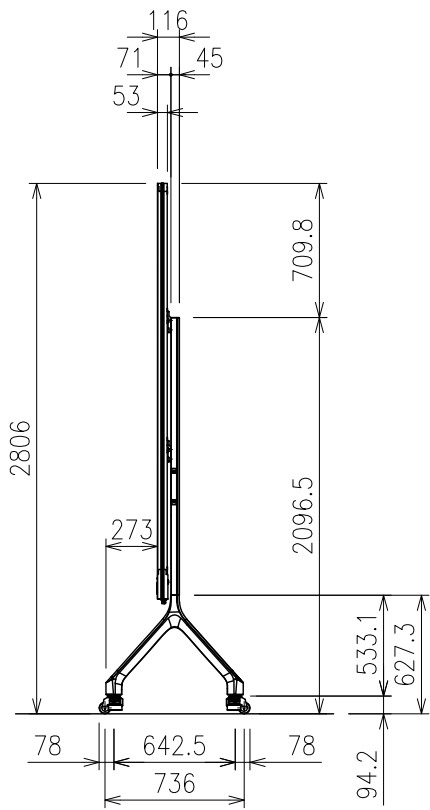

スタンド設置  
※スタンドはオプションになります。

電源コード:2.0sq-3C (長さ約3m) 1系統  
【依頼工事】壁面電源コンセント 15A接地付2Pプラグ  
※1系統 単独回路にて

壁面設置  
※壁面意匠により壁面補強方法が異なる為、打合せが必要です。  
(電源及びAVケーブル用入線開口含む)

ビジョンサイズ	165インチ	IP正格(規格等級) 前面	IP65
LED Type	Flip chip COB	コントラスト比	10000 : 1
ビジョン解像度	1920 x 1080	色温度	7500K
ピクセルピッチ (mm)	1.9	表示色 (bits)	13
輝度 (cd/m <sup>2</sup> )	600	スピーカー	2 x 15W
視野角 (水平/垂直)	170° / 160°	システム	Android / Windows
リフレッシュレート (Hz)	3840	タッチテクノロジー	赤外線タッチ, 10点式
最大消費電力 (W/m <sup>2</sup> )	1500W	本体サイズ (スタンドなし)	3682x2207x71
平均消費電力 (W/m <sup>2</sup> )	750W	ネットウエイト	267kg
スタンバイ消費電力	0.5W	スタンド重量	91.5kg
ライフスパン (寿命)	10万時間	<オプション>床固定金具	型番: CBF
入力電源	AC100-240V, 50/60Hz	アウトリガー	型番: CBO-L

**KIC** 株式会社 ケイアイシー  
KIC CORPORATION

尺度(A3) 1/40  
品名 LEDHUB165型  
オールインワンインタラクティブLEDディスプレイ

単位 mm  
日付 2026/04/13  
型番 CB165H  
No.

製品の仕様及びデザインは改善等のため予告無く変更する場合があります