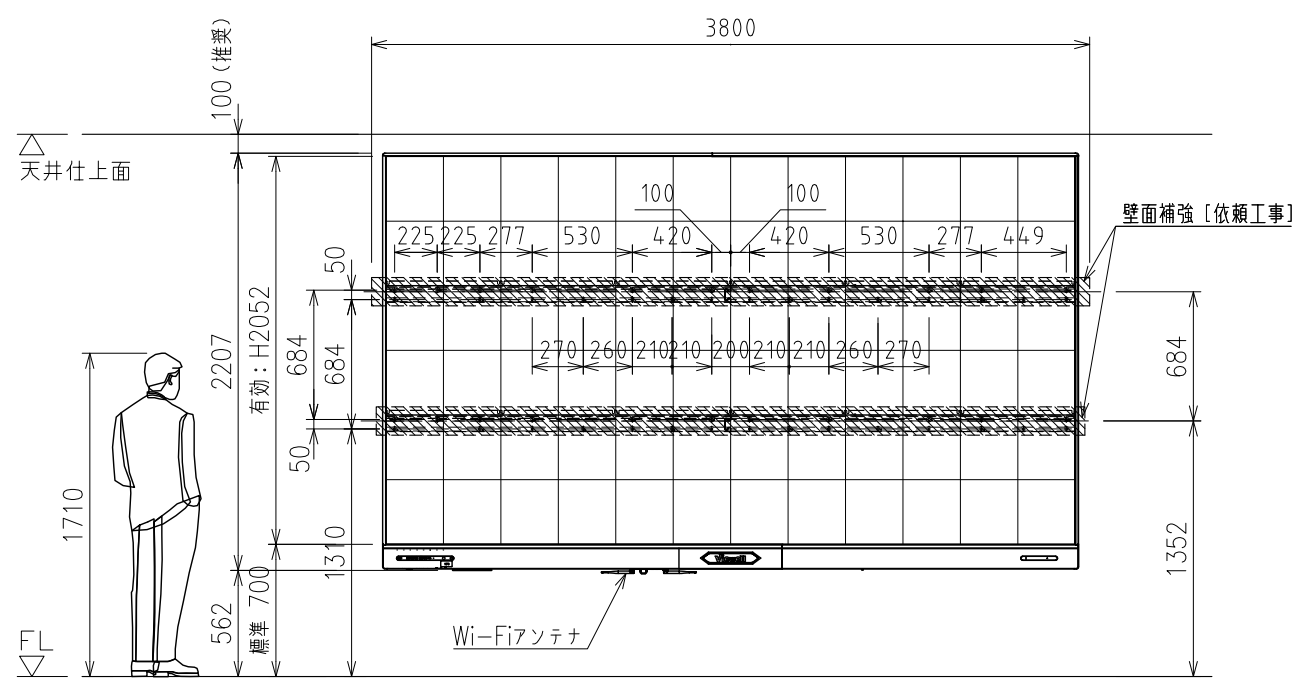

スタンド設置  
※スタンドはオプションになります。

電源コード:2.0sq-3C (長さ約3m) 1系統  
【依頼工事】壁面電源コンセント 15A接地付2Pプラグ  
※1系統 単独回路にて

壁面設置  
※壁面意匠により壁面補強方法が異なる為、打合せが必要です。  
(電源及びAVケーブル用入線開口含む)

ビジョンサイズ	165インチ	IP正格(規格等級) 前面	IP65
LED Type	Flip chip COB	コントラスト比	10000 : 1
ビジョン解像度	1920 x 1080	色温度	7500K
ピクセルピッチ (mm)	1.9	表示色 (bits)	13
輝度 (cd/m <sup>2</sup> )	600	スピーカー	2 x 15W
視野角 (水平/垂直)	170° / 160°	システム	Android / Windows
リフレッシュレート (Hz)	3840	タッチテクノロジー	赤外線タッチ, 10点式
最大消費電力 (W/m <sup>2</sup> )	1500W	本体サイズ (スタンドなし)	3682x2207x71
平均消費電力 (W/m <sup>2</sup> )	750W	ネットウエイト	267kg
スタンバイ消費電力	0.5W	スタンド重量	91.5kg
ライフスパン (寿命)	10万時間	<オプション>床固定金具	型番: CBF
入力電源	AC100-240V, 50/60Hz	アウトリガー	型番: CBO-L

**KIC** 株式会社 ケイアイシー  
KIC CORPORATION

尺度(A3) 1/40  
品名 LEDHUB165型  
オールインワンインタラクティブLEDディスプレイ

単位 mm  
日付 2026/04/13  
型番 CB165H  
No.

製品の仕様及びデザインは改善等のため予告無く変更する場合があります