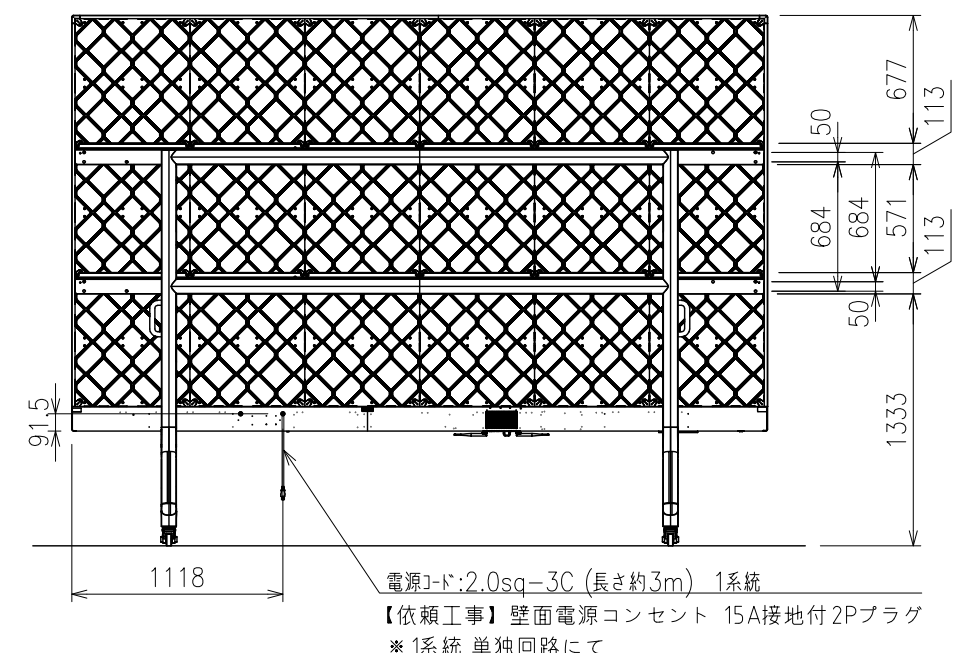

スタンド設置  
※スタンドはオプションになります。

電源コード:2.0sq-3C (長さ約3m) 1系統  
【依頼工事】壁面電源コンセント 15A接地付2Pプラグ  
※1系統 単独回路にて

壁面設置  
※壁面意匠により壁面補強方法が異なる為、打合せが必要です。  
(電源及びAVケーブル用入線開口含む)

ビジョンサイズ	165インチ	IP正格(規格等級) 前面	IP65
LED Type	Flip chip COB	コントラスト比	10000 : 1
ビジョン解像度	1920 x 1080	色温度	7500K
ピクセルピッチ (mm)	1.9	表示色 (bits)	13
輝度 (cd/m <sup>2</sup> )	600	スピーカー	2 x 15W
視野角 (水平/垂直)	170° / 160°	システム	Android / Windows
リフレッシュレート (Hz)	3840	タッチテクノロジー	赤外線タッチ, 10点式
最大消費電力 (W/m <sup>2</sup> )	1500W	本体サイズ (スタンドなし)	3682x2207x71
平均消費電力 (W/m <sup>2</sup> )	750W	ネットウエイト	267kg
スタンバイ消費電力	0.5W	スタンド重量	91.5kg
ライフスパン (寿命)	10万時間	<オプション>床固定金具	型番: CBF
入力電源	AC100-240V, 50/60Hz	アウトリガー	型番: CBO-L

**KIC** 株式会社 ケイアイシー  
KIC CORPORATION

尺度(A3) 1/40  
品名 LEDHUB165型  
オールインワンインタラクティブLEDディスプレイ

単位 mm  
日付 2026/04/13  
型番 CB165H  
No.

製品の仕様及びデザインは改善等のため予告無く変更する場合があります