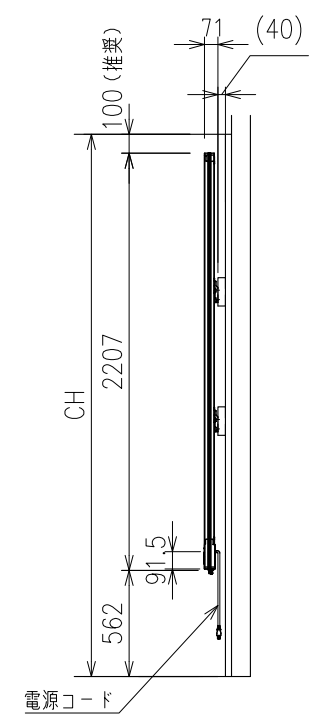

スタンド設置  
※スタンドはオプションになります。

電源コード:2.0sq-3C (長さ約3m) 1系統  
【依頼工事】壁面電源コンセント 15A接地付2Pプラグ  
※1系統 単独回路にて

壁面設置  
※壁面意匠により壁面補強方法が異なる為、打合せが必要です。  
(電源及びAVケーブル用入線開口含む)

ビジョンサイズ	165インチ	IP正格(規格等級) 前面	IP65
LED Type	Flip chip COB	コントラスト比	10000 : 1
ビジョン解像度	1920 x 1080	色温度	7500K
ピクセルピッチ (mm)	1.9	表示色 (bits)	13
輝度 (cd/m <sup>2</sup> )	600	スピーカー	2 x 15W
視野角 (水平/垂直)	170° / 160°	システム	Android / Windows
リフレッシュレート (Hz)	3840	タッチテクノロジー	赤外線タッチ, 10点式
最大消費電力 (W/m <sup>2</sup> )	1500W	本体サイズ (スタンドなし)	3682x2207x71
平均消費電力 (W/m <sup>2</sup> )	750W	ネットウエイト	267kg
スタンバイ消費電力	0.5W	スタンド重量	91.5kg
ライフスパン (寿命)	10万時間	<オプション>床固定金具	型番: CBF
入力電源	AC100-240V, 50/60Hz	アウトリガー	型番: CBO-L

**KIC** 株式会社 ケイアイシー  
KIC CORPORATION

尺度(A3) 1/40  
品名 LEDHUB165型  
オールインワンインタラクティブLEDディスプレイ

単位 mm  
日付 2026/04/13  
型番 CB165H  
No.

製品の仕様及びデザインは改善等のため予告無く変更する場合があります