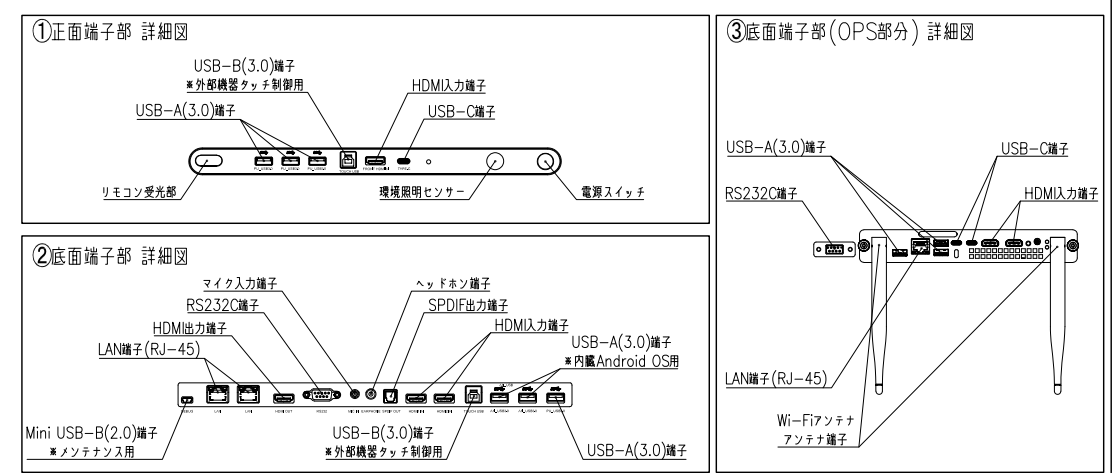

スタンド設置  
※スタンドはオプションになります。

電源コード:2.0sq-3C (長さ約3m) 1系統  
【依頼工事】壁面電源コンセント 15A接地付2Pプラグ  
※1系統 単独回路にて

壁面設置  
※壁面意匠により壁面補強方法が異なる為、打合せが必要です。  
(電源及びAVケーブル用入線開口含む)

ビジョンサイズ	165インチ	IP正格(規格等級) 前面	IP65
LED Type	Flip chip COB	コントラスト比	10000 : 1
ビジョン解像度	1920 x 1080	色温度	7500K
ピクセルピッチ (mm)	1.9	表示色 (bits)	13
輝度 (cd/m <sup>2</sup> )	600	スピーカー	2 x 15W
視野角 (水平/垂直)	170° / 160°	システム	Android / Windows
リフレッシュレート (Hz)	3840	タッチテクノロジー	赤外線タッチ, 10点式
最大消費電力 (W/m <sup>2</sup> )	1500W	本体サイズ (スタンドなし)	3682x2207x71
平均消費電力 (W/m <sup>2</sup> )	750W	ネットウエイト	267kg
スタンバイ消費電力	0.5W	スタンド重量	91.5kg
ライフスパン (寿命)	10万時間	<オプション>床固定金具	型番: CBF
入力電源	AC100-240V, 50/60Hz	アウトリガー	型番: CBO-L

**KIC** 株式会社 ケイアイシー  
KIC CORPORATION

尺度(A3) 1/40  
品名 LEDHUB165型  
オールインワンインタラクティブLEDディスプレイ

単位 mm  
日付 2026/04/13  
型番 CB165H  
No.

製品の仕様及びデザインは改善等のため予告無く変更する場合があります