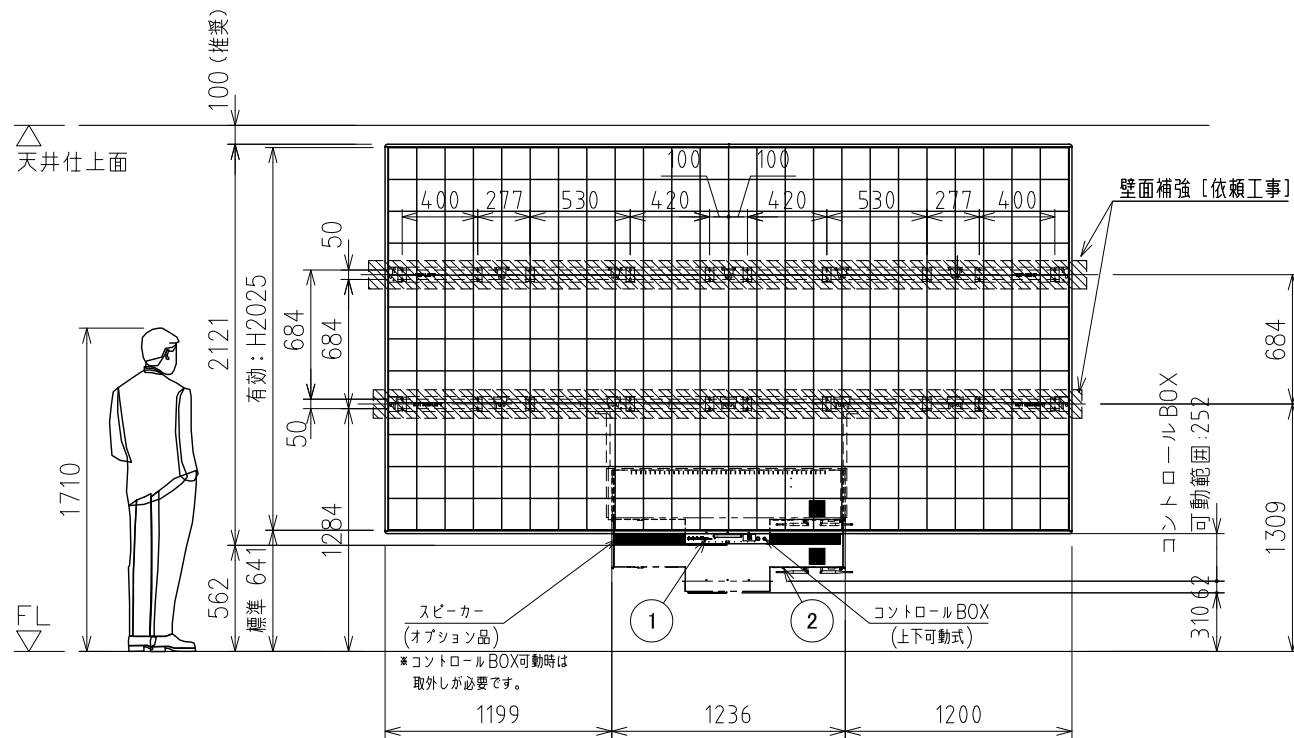

スタンド設置  
※スタンドはオプションになります。

壁面設置  
※壁面意匠により壁面補強方法が異なる為、打合せが必要です。  
(電源及びAVケーブル用入線開口含む)

ビジョンサイズ	163インチ	IP 正格 (規格等級) 前面	IP 65
LED Type	Flip chip COB	コントラスト比	10000 : 1
ビジョン解像度	2304 x 1296	色温度	7500K
ピクセルピッチ (mm)	1.5	表示色 (bits)	13
輝度 (cd/m <sup>2</sup> )	600	<オプション>スピーカー システム	2 x 15W Android / Windows
視野角 (水平 / 垂直)	170° / 160°	タッチテクノロジー	赤外線タッチ, 10点式
リフレッシュレート (Hz)	3840	本体サイズ (スタンドなし)	3634x2121x92
最大消費電力 (W/m <sup>2</sup> )	1900W	ネットウエイト	257kg
平均消費電力 (W/m <sup>2</sup> )	760W	スタンド重量	91.5kg
スタンバイ消費電力	0.5W	<オプション>床固定金具	型番: CBF
ライフスパン (寿命)	10万時間	アウトリガー	型番: CBO-L
入力電源	AC100-240V, 50/60Hz		

製品の仕様及びデザインは改善等のため予告無く変更する場合があります

**KIC** 株式会社 ケイアイシー  
KIC CORPORATION

尺度 (A3)	品名	LEDHUB163型 オールインワンインタラクティブLEDディスプレイ	
1/40	単位	日付	型番
mm	mm	2026/04/13	CB163Q
		No.	