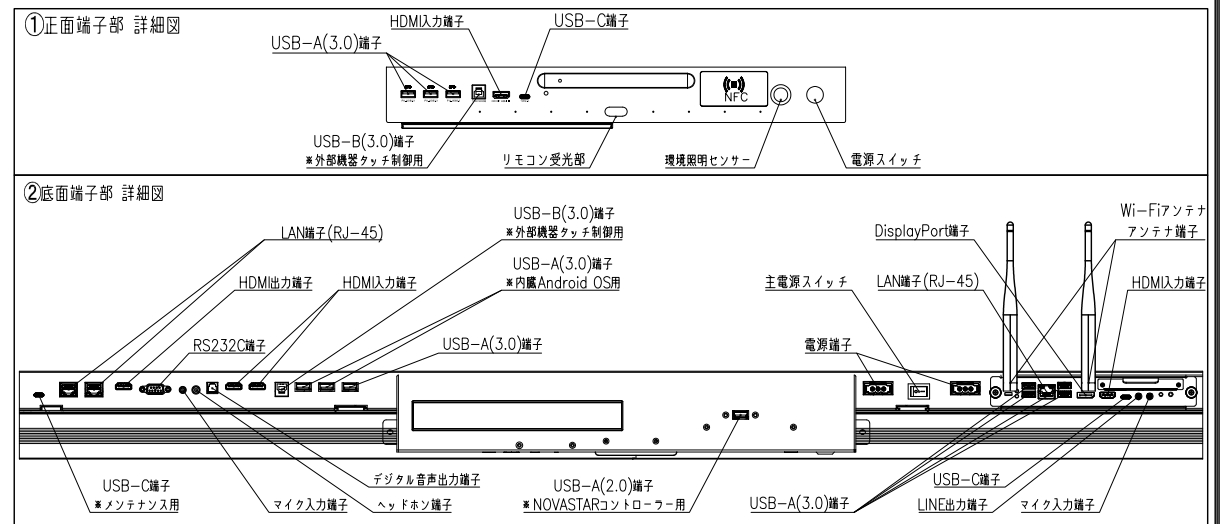

スタンド設置  
※スタンドはオプションになります。

壁面設置  
※壁面意匠により壁面補強方法が異なる為、打合せが必要です。  
(電源及びAVケーブル用入線開口含む)

ビジョンサイズ	163インチ	IP 正格 (規格等級) 前面	IP 65
LED Type	Flip chip COB	コントラスト比	10000 : 1
ビジョン解像度	2304 x 1296	色温度	7500K
ピクセルピッチ (mm)	1.5	表示色 (bits)	13
輝度 (cd/m <sup>2</sup> )	600	<オプション>スピーカー システム	2 x 15W Android / Windows
視野角 (水平 / 垂直)	170° / 160°	タッチテクノロジー	赤外線タッチ, 10点式
リフレッシュレート (Hz)	3840	本体サイズ (スタンドなし)	3634x2121x92
最大消費電力 (W/m <sup>2</sup> )	1900W	ネットウエイト	257kg
平均消費電力 (W/m <sup>2</sup> )	760W	スタンド重量	91.5kg
スタンバイ消費電力	0.5W	<オプション>床固定金具	型番: CBF
ライフスパン (寿命)	10万時間	アウトリガー	型番: CBO-L
入力電源	AC100-240V, 50/60Hz		

製品の仕様及びデザインは改善等のため予告無く変更する場合があります

**KIC** 株式会社 ケイアイシー  
KIC CORPORATION

尺度 (A3)	品名	LEDHUB163型 オールインワンインタラクティブLEDディスプレイ	
1/40	単位	日付	型番
mm	mm	2026/04/13	CB163Q
		No.	