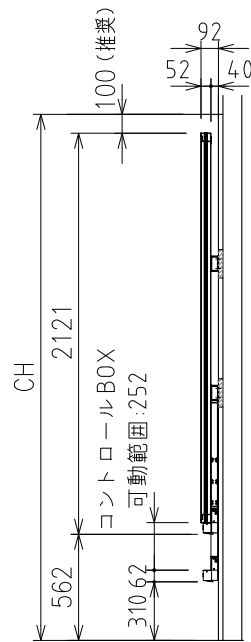

スタンド設置  
※スタンドはオプションになります。

壁面設置  
※壁面意匠により壁面補強方法が異なる為、打合せが必要です。  
(電源及びAVケーブル用入線開口含む)

ビジョンサイズ	163インチ	IP 正格 (規格等級) 前面	IP 65
LED Type	Flip chip COB	コントラスト比	10000 : 1
ビジョン解像度	2304 x 1296	色温度	7500K
ピクセルピッチ (mm)	1.5	表示色 (bits)	13
輝度 (cd/m <sup>2</sup> )	600	<オプション>スピーカー システム	2 x 15W Android / Windows
視野角 (水平 / 垂直)	170° / 160°	タッチテクノロジー	赤外線タッチ, 10点式
リフレッシュレート (Hz)	3840	本体サイズ (スタンドなし)	3634x2121x92
最大消費電力 (W/m <sup>2</sup> )	1900W	ネットウエイト	257kg
平均消費電力 (W/m <sup>2</sup> )	760W	スタンド重量	91.5kg
スタンバイ消費電力	0.5W	<オプション>床固定金具	型番: CBF
ライフスパン (寿命)	10万時間	アウトリガー	型番: CBO-L
入力電源	AC100-240V, 50/60Hz		

製品の仕様及びデザインは改善等のため予告無く変更する場合があります

**KIC** 株式会社 ケイアイシー  
KIC CORPORATION

尺度 (A3)	品名	LEDHUB163型 オールインワンインタラクティブLEDディスプレイ	
1/40	単位	日付	型番
mm	mm	2026/04/13	CB163Q
		No.	