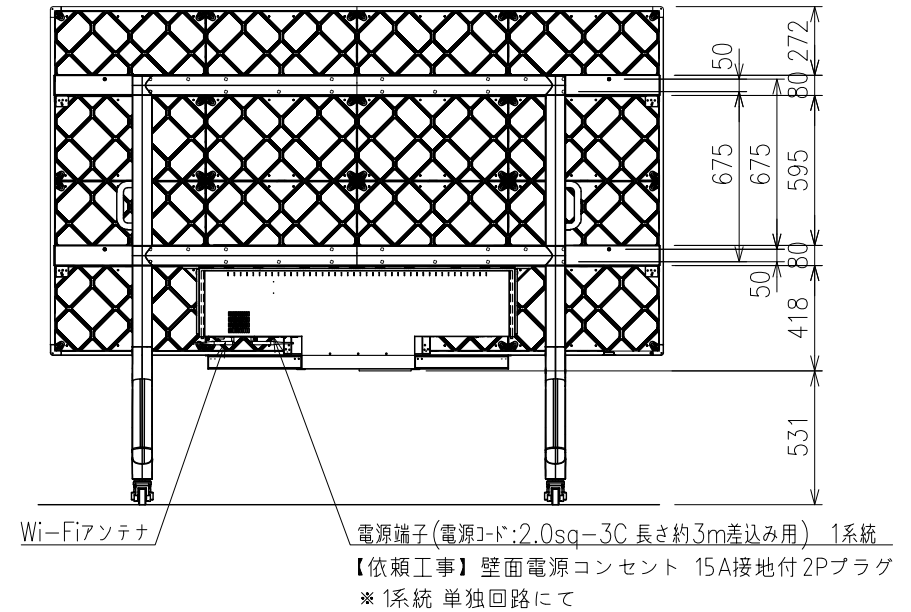

スタンド設置  
\*スタンドはオプションになります。

Wi-Fiアンテナ  
電源端子(電源コ-ド:2.0sq-3C 長さ約3m差込み用) 1系統  
【依頼工事】壁面電源コンセント 15A接地付 2Pプラグ  
\*1系統 単独回路にて

壁面設置  
\*壁面意匠により壁面補強方法が異なる為、打合せが必要です。  
(電源及びAVケーブル用入線開口含む)

ビジョンサイズ	108インチ	IP正格(規格等級) 前面	IP65
LED Type	Flip chip COB	コントラスト比	10000 : 1
ビジョン解像度	1920 x 1080	色温度	7500K
ピクセルピッチ (mm)	1.2	表示色 (bits)	13
輝度 (cd/m <sup>2</sup> )	600	<オプション>スピーカーシステム	2 x 15 W
視野角 (水平/垂直)	170° / 160°	タッチテクノロジー	Android / Windows
リフレッシュレート (Hz)	3900	赤外線タッチ, 20点式	
最大消費電力 (W/m <sup>2</sup> )	1000W	本体サイズ (スタンドなし)	2434x1443x86
平均消費電力 (W/m <sup>2</sup> )	400W	ネットウエイト	130kg
スタンバイ消費電力	0.5W	スタンド重量	52kg
ライフスパン (寿命)	10万時間	<オプション>床固定金具	型番: CBF
入力電源	AC100-240V, 50/60Hz	アウトリガー	型番: CBO-S

**KIC** 株式会社 ケイアイシー  
KIC CORPORATION

尺度 (A3)	品名
1/30	LEDHUB108型 (バックパック方式) オールインワンインタラクティブLEDディスプレイ
単位 mm	日付
	2026/03/31
	型番
	CB108H
	No.

製品の仕様及びデザインは改善等のため予告無く変更する場合があります