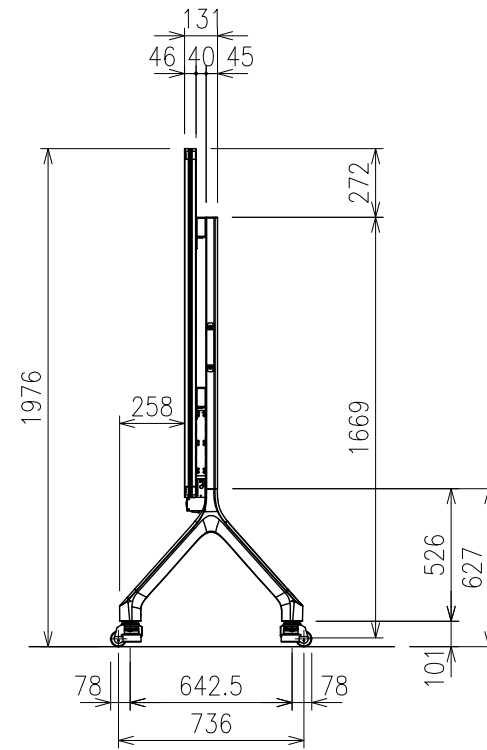

スタンド設置  
\*スタンドはオプションになります。

Wi-Fiアンテナ  
電源端子(電源コ-ド:2.0sq-3C 長さ約3m差込み用) 1系統  
【依頼工事】壁面電源コンセント 15A接地付 2Pプラグ  
\*1系統 単独回路にて

壁面設置  
\*壁面意匠により壁面補強方法が異なる為、打合せが必要です。  
(電源及びAVケーブル用入線開口含む)

ビジョンサイズ	108インチ	IP正格(規格等級) 前面	IP65
LED Type	Flip chip COB	コントラスト比	10000 : 1
ビジョン解像度	1920 x 1080	色温度	7500K
ピクセルピッチ (mm)	1.2	表示色 (bits)	13
輝度 (cd/m <sup>2</sup> )	600	<オプション>スピーカーシステム	2 x 15 W
視野角 (水平/垂直)	170° / 160°	タッチテクノロジー	Android / Windows
リフレッシュレート (Hz)	3900	赤外線タッチ, 20点式	
最大消費電力 (W/m <sup>2</sup> )	1000W	本体サイズ (スタンドなし)	2434x1443x86
平均消費電力 (W/m <sup>2</sup> )	400W	ネットウエイト	130kg
スタンバイ消費電力	0.5W	スタンド重量	52kg
ライフスパン (寿命)	10万時間	<オプション>床固定金具	型番: CBF
入力電源	AC100-240V, 50/60Hz	アウトリガー	型番: CBO-S

**KIC** 株式会社 ケイアイシー  
KIC CORPORATION

尺度 (A3)	品名
1/30	LEDHUB108型 (バックパック方式) オールインワンインタラクティブLEDディスプレイ
単位 mm	日付
	2026/03/31
	型番
	CB108H
	No.

製品の仕様及びデザインは改善等のため予告無く変更する場合があります