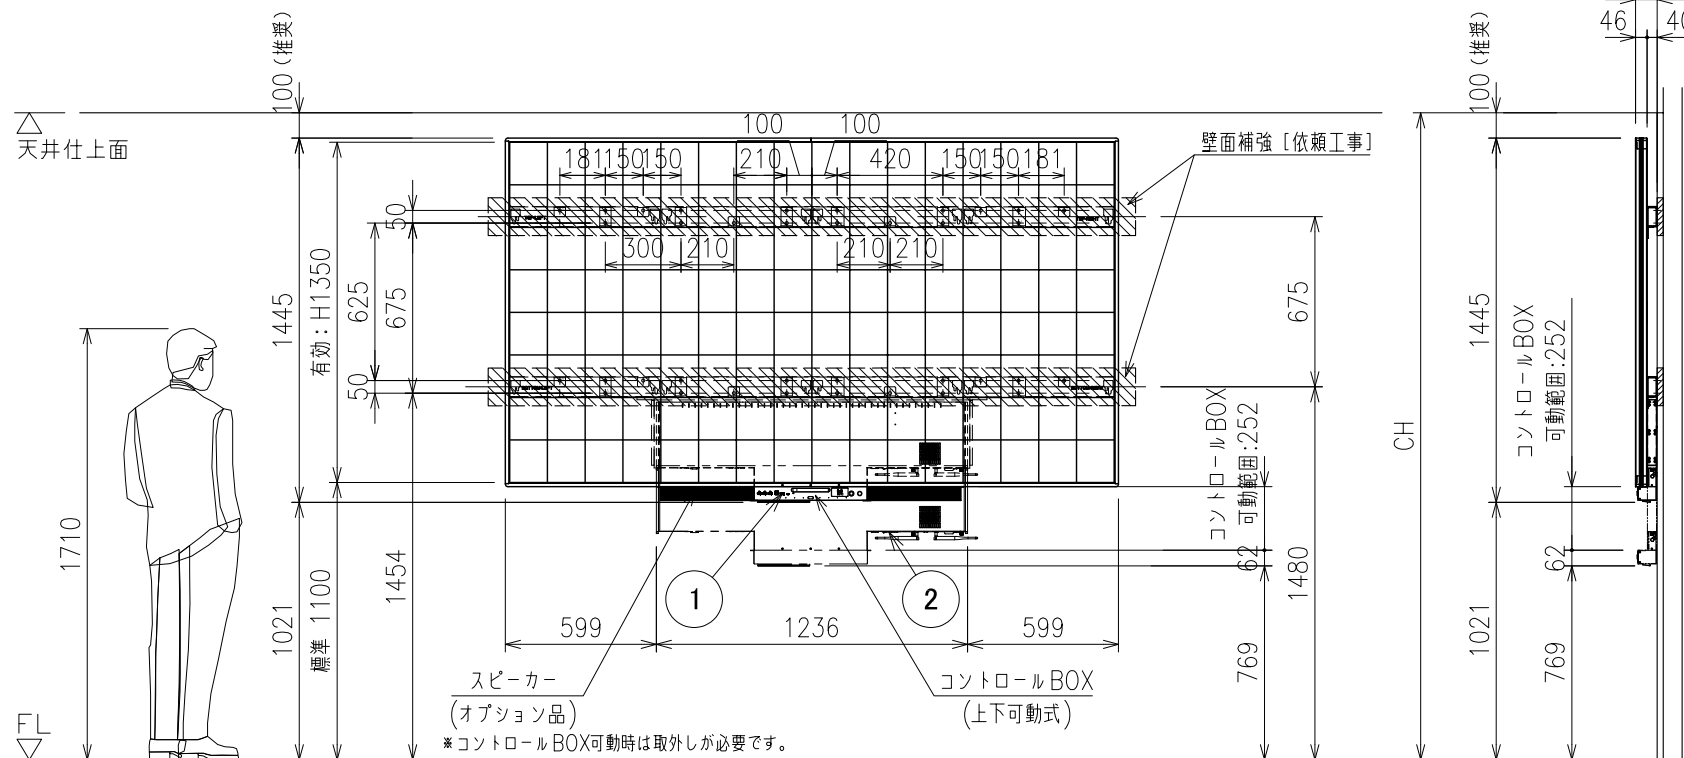

スタンド設置  
\*スタンドはオプションになります。

Wi-Fiアンテナ  
電源端子(電源コ-ド:2.0sq-3C 長さ約3m差込み用) 1系統  
【依頼工事】壁面電源コンセント 15A接地付 2Pプラグ  
\*1系統 単独回路にて

壁面設置  
\*壁面意匠により壁面補強方法が異なる為、打合せが必要です。  
(電源及びAVケーブル用入線開口含む)

ビジョンサイズ	108インチ	IP正格(規格等級) 前面	IP65
LED Type	Flip chip COB	コントラスト比	10000 : 1
ビジョン解像度	1920 x 1080	色温度	7500K
ピクセルピッチ (mm)	1.2	表示色 (bits)	13
輝度 (cd/m <sup>2</sup> )	600	<オプション>スピーカーシステム	2 x 15 W
視野角 (水平/垂直)	170° / 160°	タッチテクノロジー	Android / Windows
リフレッシュレート (Hz)	3900	赤外線タッチ, 20点式	
最大消費電力 (W/m <sup>2</sup> )	1000W	本体サイズ (スタンドなし)	2434x1443x86
平均消費電力 (W/m <sup>2</sup> )	400W	ネットウエイト	130kg
スタンバイ消費電力	0.5W	スタンド重量	52kg
ライフスパン (寿命)	10万時間	<オプション>床固定金具	型番: CBF
入力電源	AC100-240V, 50/60Hz	アウトリガー	型番: CBO-S

**KIC** 株式会社 ケイアイシー  
KIC CORPORATION

尺度 (A3)	品名
1/30	LEDHUB108型 (バックパック方式) オールインワンインタラクティブLEDディスプレイ
単位 mm	日付
	2026/03/31
	型番
	CB108H
	No.

製品の仕様及びデザインは改善等のため予告無く変更する場合があります