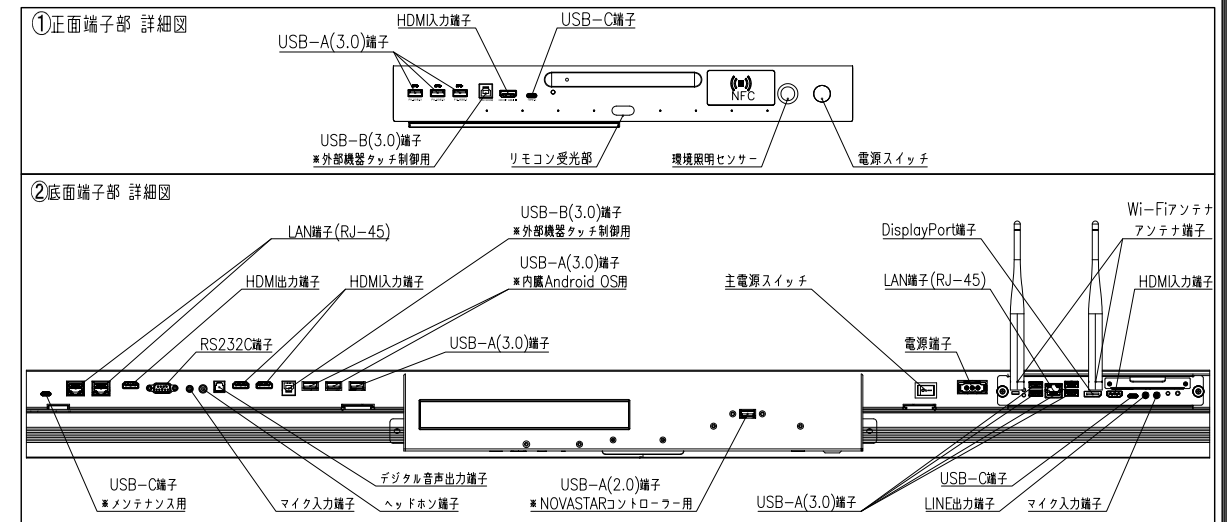

スタンド設置  
\*スタンドはオプションになります。

Wi-Fiアンテナ  
電源端子(電源コ-ド:2.0sq-3C 長さ約3m差込み用) 1系統  
【依頼工事】壁面電源コンセント 15A接地付 2Pプラグ  
\*1系統 単独回路にて

壁面設置  
\*壁面意匠により壁面補強方法が異なる為、打合せが必要です。  
(電源及びAVケーブル用入線開口含む)

ビジョンサイズ	108インチ	IP正格(規格等級) 前面	IP65
LED Type	Flip chip COB	コントラスト比	10000 : 1
ビジョン解像度	1920 x 1080	色温度	7500K
ピクセルピッチ (mm)	1.2	表示色 (bits)	13
輝度 (cd/m <sup>2</sup> )	600	<オプション>スピーカーシステム	2 x 15 W
視野角 (水平/垂直)	170° / 160°	タッチテクノロジー	Android / Windows
リフレッシュレート (Hz)	3900	赤外線タッチ, 20点式	
最大消費電力 (W/m <sup>2</sup> )	1000W	本体サイズ (スタンドなし)	2434x1443x86
平均消費電力 (W/m <sup>2</sup> )	400W	ネットウエイト	130kg
スタンバイ消費電力	0.5W	スタンド重量	52kg
ライフスパン (寿命)	10万時間	<オプション>床固定金具	型番: CBF
入力電源	AC100-240V, 50/60Hz	アウトリガー	型番: CBO-S

**KIC** 株式会社 ケイアイシー  
KIC CORPORATION

尺度 (A3)	品名
1/30	LEDHUB108型 (バックパック方式) オールインワンインタラクティブLEDディスプレイ
単位 mm	日付
	2026/03/31
	型番
	CB108H
	No.

製品の仕様及びデザインは改善等のため予告無く変更する場合があります