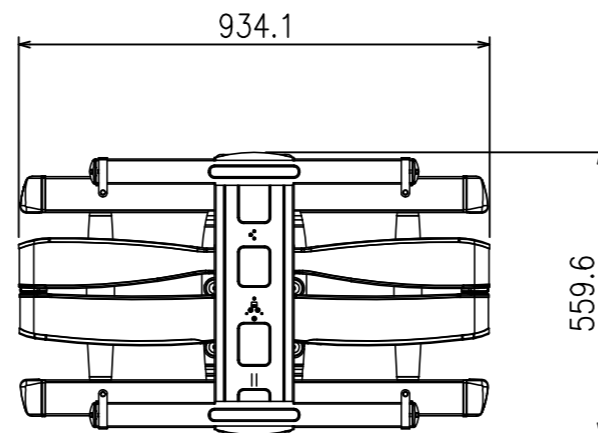

壁面取付部寸法詳細

65インチの場合

外形寸法	W934.1 x H559.6 x D62.5~770.1
重量	24.1kg
対応サイズ	46~95型まで / 79.3kgまで
ティルト	8° / -17°
首振り	±55°
水平角度微調整	±2°
材質	スチール
塗装	ブラック
取付ピッチ	W:200~600 H:200~400
付属品	スペーサー、ビス類

製品の仕様及びデザインは改善等のため予告無く変更する場合があります。

尺度	1/15	品名	SANUS フラットディスプレイ ウォール・マウント(フルモーションタイプ)	
単位	mm	Rev.	2020/03/17	型番 VXF730-B2
				No.