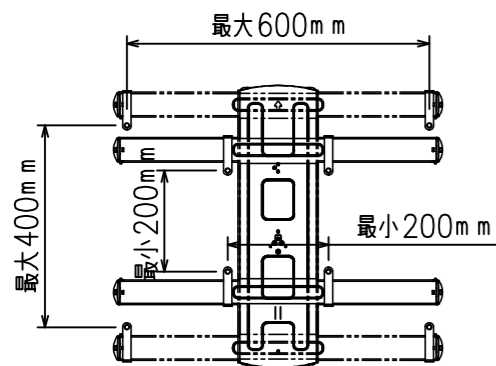

壁面取付部寸法詳細

65インチの場合

外形寸法	W934.1 x H559.6 x D62.5~770.1
重量	24.1kg
対応サイズ	46~95型まで / 79.3kgまで
ティルト	8° / -17°
首振り	±55°
水平角度微調整	±2°
材質	スチール
塗装	ブラック
取付ピッチ	W:200~600 H:200~400
付属品	スペーサー、ビス類

製品の仕様及びデザインは改善等のため予告無く変更する場合があります。

尺度	1/15	品名	SANUS フラットディスプレイ ウォール・マウント(フルモーションタイプ)	
単位	mm	Rev.	2020/03/17	型番 VXF730-B2
				No.