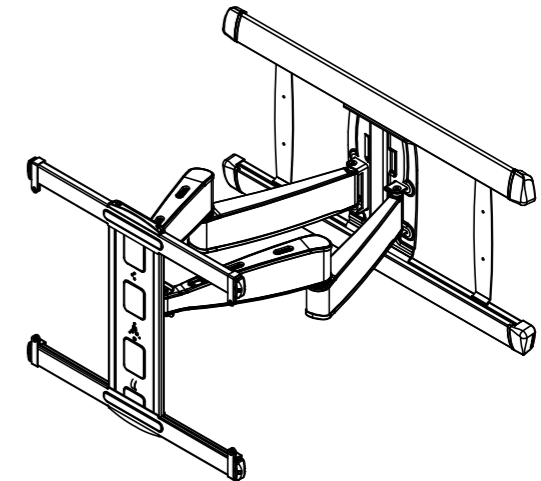

壁面取付部寸法詳細

65インチの場合

外形寸法	W934.1 x H559.6 x D62.5~770.1
重量	24.1kg
対応サイズ	46~95型まで / 79.3kgまで
ティルト	8° / -17°
首振り	±55°
水平角度微調整	±2°
材質	スチール
塗装	ブラック
取付ピッチ	W:200~600 H:200~400
付属品	スペーサー、ビス類

製品の仕様及びデザインは改善等のため予告無く変更する場合があります。

尺度	1/15	品名	SANUS フラットディスプレイ ウォール・マウント(フルモーションタイプ)	
単位	mm	Rev.	2020/03/17	型番 VXF730-B2
				No.