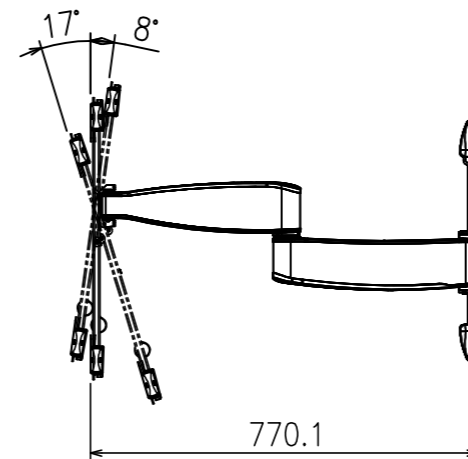

壁面取付部寸法詳細

65インチの場合

外形寸法	W934.1 x H559.6 x D62.5~770.1
重量	24.1kg
対応サイズ	46~95型まで / 79.3kgまで
ティルト	8° / -17°
首振り	±55°
水平角度微調整	±2°
材質	スチール
塗装	ブラック
取付ピッチ	W:200~600 H:200~400
付属品	スペーサー、ビス類

製品の仕様及びデザインは改善等のため予告無く変更する場合があります。

尺度	1/15	品名	SANUS フラットディスプレイ ウォール・マウント(フルモーションタイプ)	
単位	mm	Rev.	2020/03/17	型番 VXF730-B2
				No.