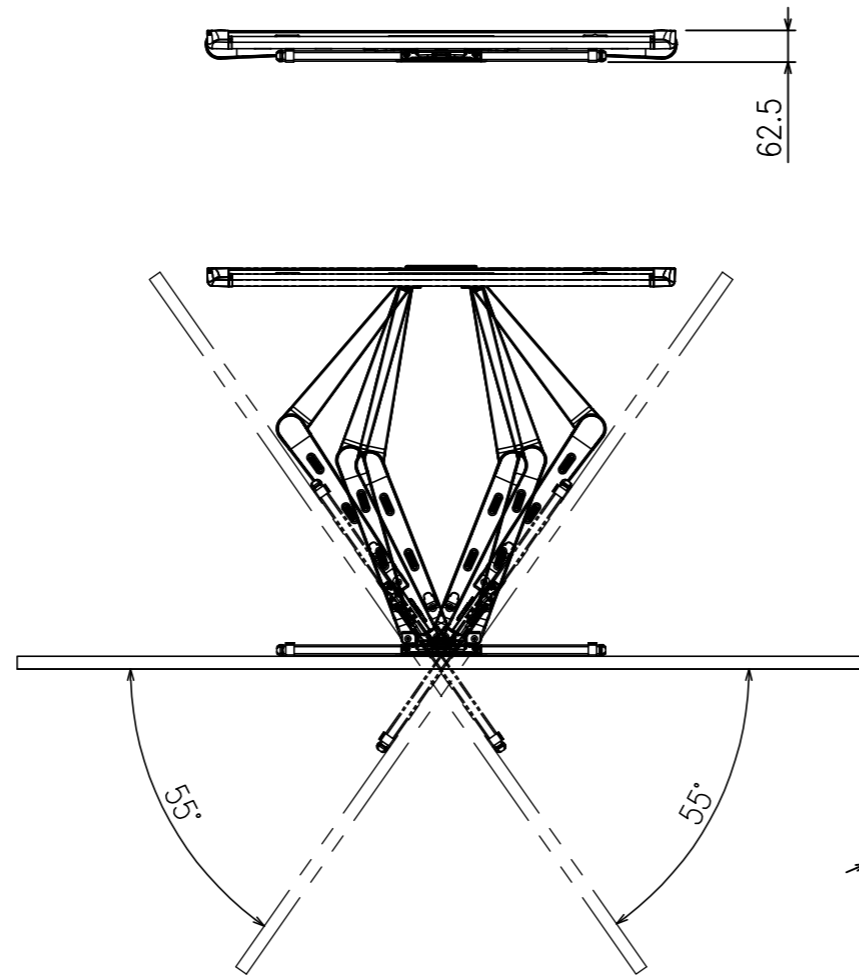

壁面取付部寸法詳細

65インチの場合

外形寸法	W934.1 x H559.6 x D62.5~770.1
重量	24.1kg
対応サイズ	46~95型まで / 79.3kgまで
ティルト	8° / -17°
首振り	±55°
水平角度微調整	±2°
材質	スチール
塗装	ブラック
取付ピッチ	W:200~600 H:200~400
付属品	スペーサー、ビス類

製品の仕様及びデザインは改善等のため予告無く変更する場合があります。

尺度	1/15	品名	SANUS フラットディスプレイ ウォール・マウント(フルモーションタイプ)	
単位	mm	Rev.	2020/03/17	型番 VXF730-B2
				No.