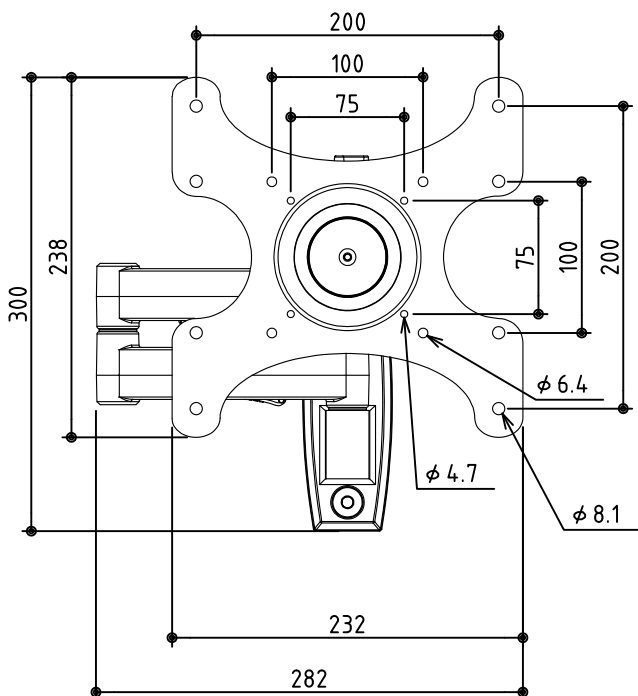

壁面取付部寸法詳細

製品の仕様及びデザインは改善等のため予告無く変更する場合があります。
本図はインチ単位をミリ単位に換算(四捨五入)して表記してあります。

外形寸法	W282 x H300 x D80~387	付属品	ディスプレイ取付ネジ M4×12:4本 M4×30:4本 M6×12:4本 M6×20:4本		
重量	2.4kg		M6×35:4本 M8×12:4本 M8×20:4本 M8×35:4本		
対応サイズ	13~39型まで / 22.7kgまで		テレビ取付ワッシャー M4:8個 M6/M8:各4個		
傾斜角度	±15°		テレビ取付スペーサー M4/M6/M8:各4個		
首振り	±90°		水準器		
回転	±180°		ラグボルト:2本 ラグボルト用カバー:4個 ラグボルト用ワッシャー:2個		
材質	スチール		コンクリートアンカー:2本		
塗装	ブラック		回転軸ピン:1個 マウンティングボルト:1本 マウンティングボルト用ナット:1個		
取付ピッチ	VESA 75、100、200、200×100		大型ワッシャー:1本 スペーサー:1個 ワッシャー:2個		
梱包サイズ	W345 x H300 x D100 / 3.2kg		六角レンチ:1本		
			ケーブルプレート:2本 ケーブルプレート固定ネジ:4本		
付属品	壁掛け金具型紙		結束バンド:4本		
 株式会社 ケイアイシー		尺度	品名		
		1/6	SANUS フラットディスプレイ ウォール・マウント(壁掛フルモーションタイプ)		
		単位	Rev.	型番	No.
		mm	14/06/17	VSF415-B2	