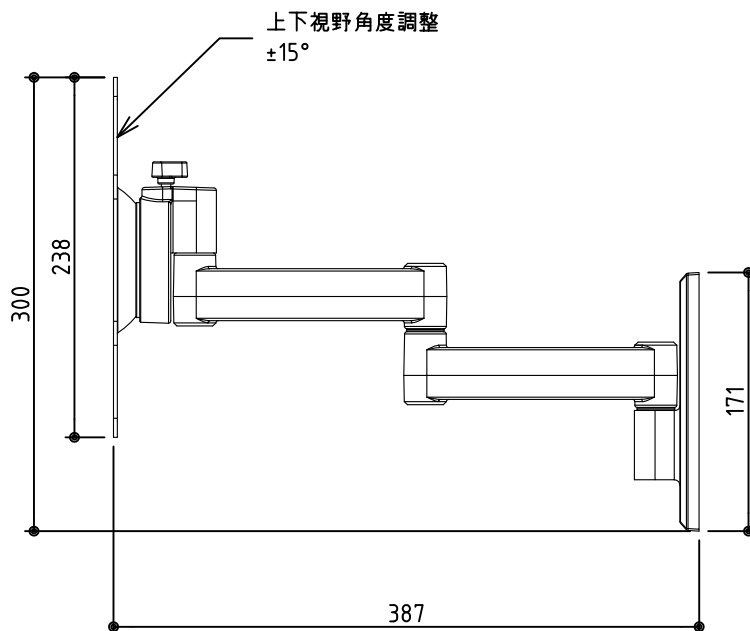

壁面取付部寸法詳細

製品の仕様及びデザインは改善等のため予告無く変更する場合があります。
本図はインチ単位をミリ単位に換算(四捨五入)して表記してあります。

外形寸法	W282 x H300 x D80~387	付属品	ディスプレイ取付ネジ M4×12:4本 M4×30:4本 M6×12:4本 M6×20:4本		
重量	2.4kg		M6×35:4本 M8×12:4本 M8×20:4本 M8×35:4本		
対応サイズ	13~39型まで / 22.7kgまで		テレビ取付ワッシャー M4:8個 M6/M8:各4個		
傾斜角度	±15°		テレビ取付スペーサー M4/M6/M8:各4個		
首振り	±90°		水準器		
回転	±180°		ラグボルト:2本 ラグボルト用カバー:4個 ラグボルト用ワッシャー:2個		
材質	スチール		コンクリートアンカー:2本		
塗装	ブラック		回転軸ピン:1個 マウンティングボルト:1本 マウンティングボルト用ナット:1個		
取付ピッチ	VESA 75、100、200、200×100		大型ワッシャー:1本 スペーサー:1個 ワッシャー:2個		
梱包サイズ	W345 x H300 x D100 / 3.2kg		六角レンチ:1本		
			ケーブルプレート:2本 ケーブルプレート固定ネジ:4本		
付属品	壁掛け金具型紙		結束バンド:4本		
 株式会社 ケイアイシー		尺度	品名		
		1/6	SANUS フラットディスプレイ ウォール・マウント(壁掛フルモーションタイプ)		
		単位	Rev.	型番	No.
		mm	14/06/17	VSF415-B2	