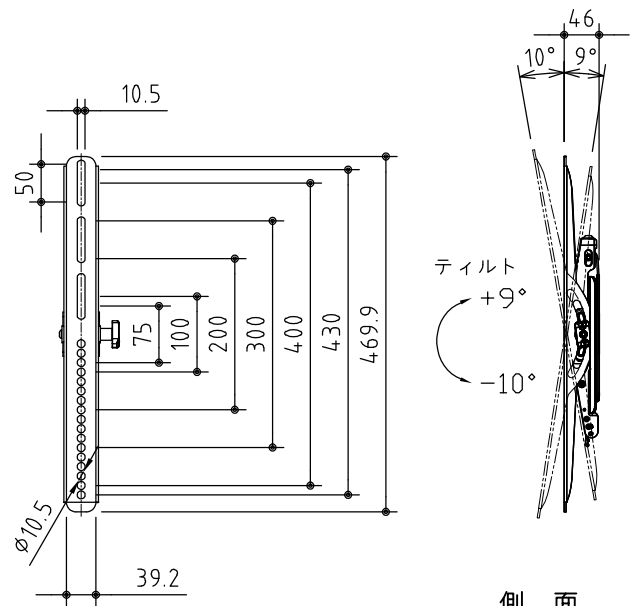

壁面取付ピッチ

設置イメージ

正面

側面

製品の仕様及びデザインは改善等のため予告無く変更する場合があります。  
本図はインチ単位をミリ単位に換算(四捨五入)して表記してあります。

寸法	W762 x H469.9 x D46	塗色	ブラック
重量	3.75kg	VESA	W600mm~75mm H400mm~75mm
対応サイズ	70型まで / 68kgまで	付属品	ディスプレイ取付ネジ
傾斜角度	9° / -10°		M4×12 4個 M4×30 4個 M4×40 4個
首振り	-		M5×12 4個 M5×30 4個 M5×40 4個
回転	-		M6×14 4個 M6×25 4個 M6×40 4個
材質	スチール		M8×16 4個 M8×25 4個 M8×45 4個

株式会社 ケイアイシー

尺度 1/10  
単位 mm

品名 SANUS フラットディスプレイ  
ウォール・マウント(壁掛ティルティングタイプ)

Rev. 20/06/10 型番 VMPL50A-B1 No.