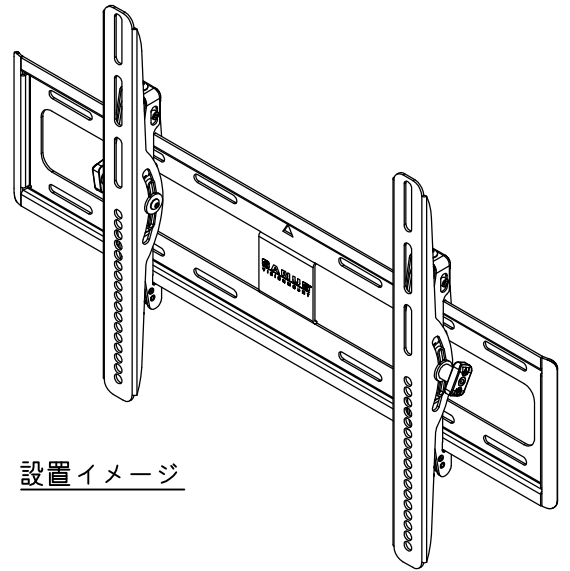

壁面取付ピッチ

設置イメージ

正面

側面

製品の仕様及びデザインは改善等のため予告無く変更する場合があります。  
本図はインチ単位をミリ単位に換算(四捨五入)して表記してあります。

寸法	W762 x H469.9 x D46	塗色	ブラック
重量	3.75kg	VESA	W600mm~75mm H400mm~75mm
対応サイズ	70型まで / 68kgまで	付属品	ディスプレイ取付ネジ
傾斜角度	9° / -10°		M4×12 4個 M4×30 4個 M4×40 4個
首振り	-		M5×12 4個 M5×30 4個 M5×40 4個
回転	-		M6×14 4個 M6×25 4個 M6×40 4個
材質	スチール		M8×16 4個 M8×25 4個 M8×45 4個

株式会社 ケイアイシー

尺度 1/10  
単位 mm

品名 SANUS フラットディスプレイ  
ウォール・マウント(壁掛ティルティングタイプ)

Rev. 20/06/10 型番 VMPL50A-B1 No.