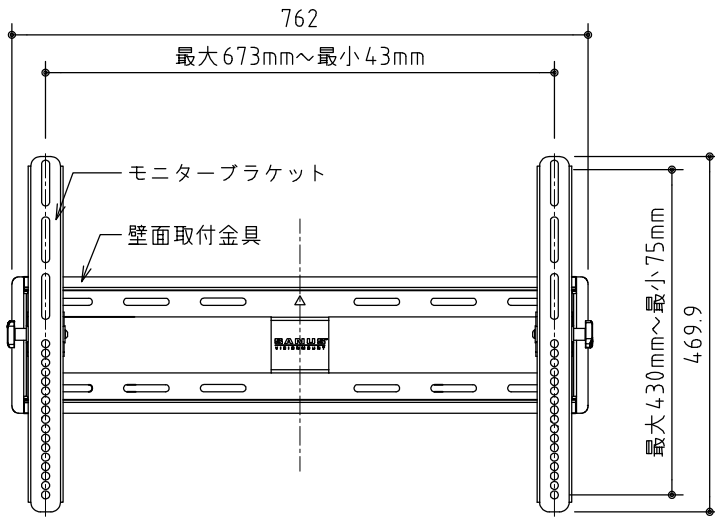

壁面取付ピッチ

設置イメージ

正面

側面

製品の仕様及びデザインは改善等のため予告無く変更する場合があります。  
本図はインチ単位をミリ単位に換算(四捨五入)して表記してあります。

寸法	W762 x H469.9 x D46	塗色	ブラック
重量	3.75kg	VESA	W600mm~75mm H400mm~75mm
対応サイズ	70型まで / 68kgまで	付属品	ディスプレイ取付ネジ
傾斜角度	9° / -10°		M4×12 4個 M4×30 4個 M4×40 4個
首振り	-		M5×12 4個 M5×30 4個 M5×40 4個
回転	-		M6×14 4個 M6×25 4個 M6×40 4個
材質	スチール		M8×16 4個 M8×25 4個 M8×45 4個

株式会社 ケイアイシー

尺度 1/10  
単位 mm

品名 SANUS フラットディスプレイ  
ウォール・マウント(壁掛ティルティングタイプ)

Rev. 20/06/10 型番 VMPL50A-B1 No.