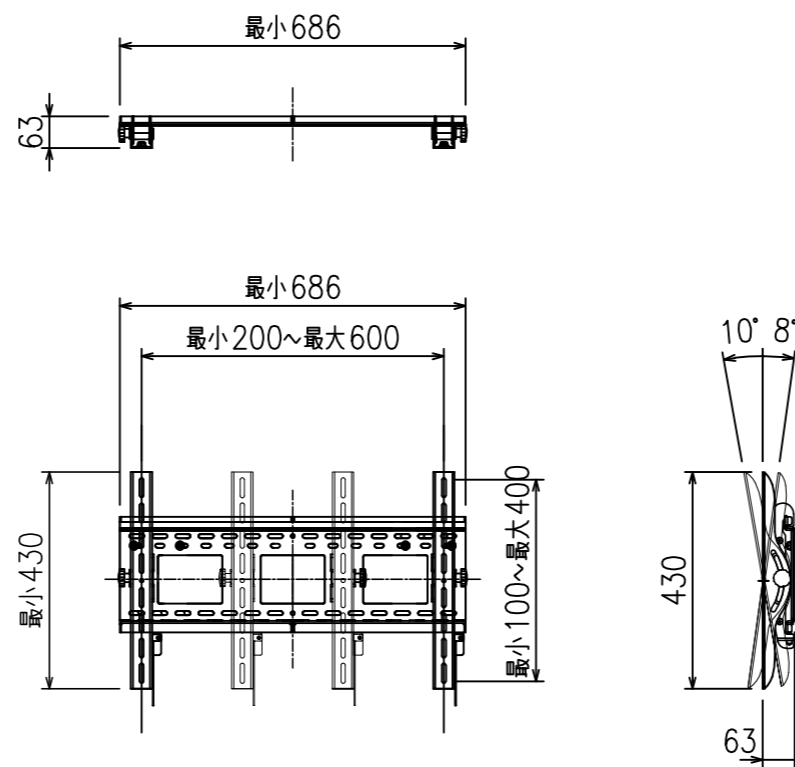

ウォール・マウント(壁掛固定タイプ)

壁面取付部寸法詳細

ウォール・マウント(壁掛ティルティングタイプ)

アタッチメント部 詳細

製品の仕様及びデザインは改善等のため予告無く変更する場合があります。

外形寸法	W686~1073 x H430~695 x D38~68
重量	11.6kg
対応サイズ	27~110型まで / 127kgまで
ティルト	8° ~ -10°
首振り	---
水平角度微調整	---
材質	スチール
塗装	ブラック
取付ピッチ	VESA W: 200~1000 H: 100~600
付属品	スペーサー、ビス類

尺度	1/15	品名	SANUS フラットディスプレイ ウォール・マウント 大型ティルティング超薄型固定両用マウント	
単位	mm	Rev.	2022/01/13	型番
				VMPL3b
				No.