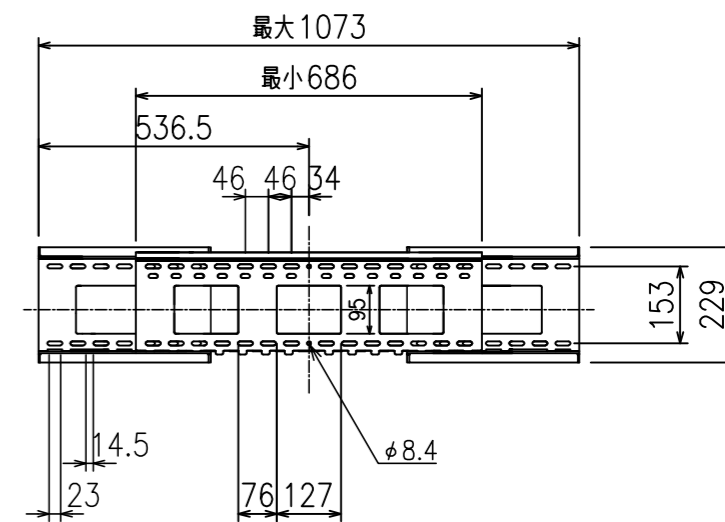

ウォール・マウント(壁掛固定タイプ)

壁面取付部寸法詳細

ウォール・マウント(壁掛ティルティングタイプ)

アタッチメント部 詳細

製品の仕様及びデザインは改善等のため予告無く変更する場合があります。

外形寸法	W686~1073 x H430~695 x D38~68
重量	11.6kg
対応サイズ	27~110型まで / 127kgまで
ティルト	8° ~ -10°
首振り	---
水平角度微調整	---
材質	スチール
塗装	ブラック
取付ピッチ	VESA W: 200~1000 H: 100~600
付属品	スペーサー、ビス類

尺度	1/15	品名	SANUS フラットディスプレイ ウォール・マウント 大型ティルティング超薄型固定両用マウント	
単位	mm	Rev.	2022/01/13	型番
				VMPL3b
				No.