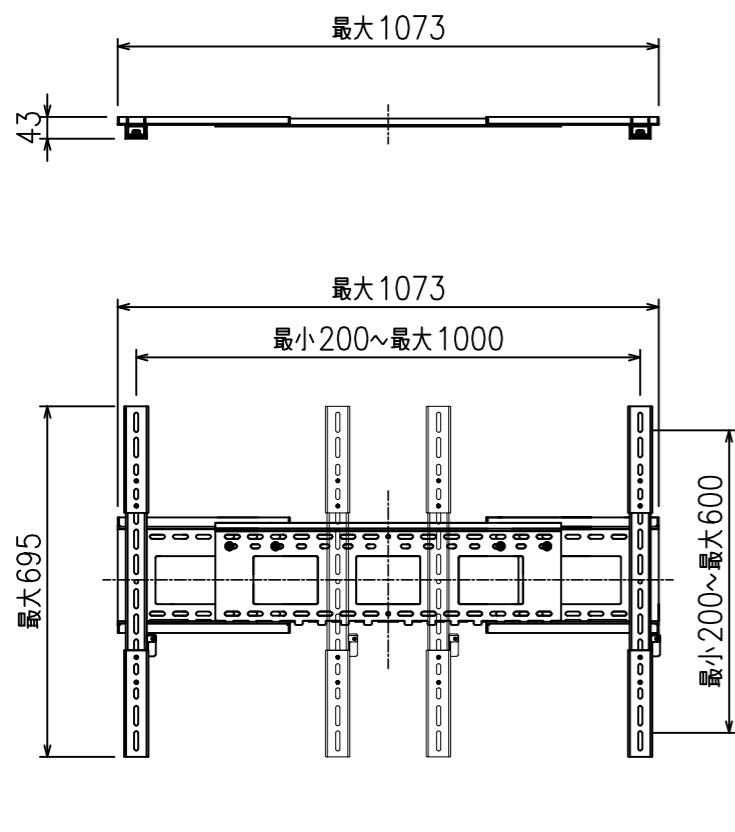

ウォール・マウント(壁掛固定タイプ)

壁面取付部寸法詳細

ウォール・マウント(壁掛ティルティングタイプ)

アタッチメント部 詳細

製品の仕様及びデザインは改善等のため予告無く変更する場合があります。

外形寸法	W686~1073 x H430~695 x D38~68
重量	11.6kg
対応サイズ	27~110型まで / 127kgまで
ティルト	8° ~ -10°
首振り	---
水平角度微調整	---
材質	スチール
塗装	ブラック
取付ピッチ	VESA W: 200~1000 H: 100~600
付属品	スペーサー、ビス類

尺度	1/15	品名	SANUS フラットディスプレイ ウォール・マウント 大型ティルティング超薄型固定両用マウント	
単位	mm	Rev.	2022/01/13	型番
				VMPL3b
				No.