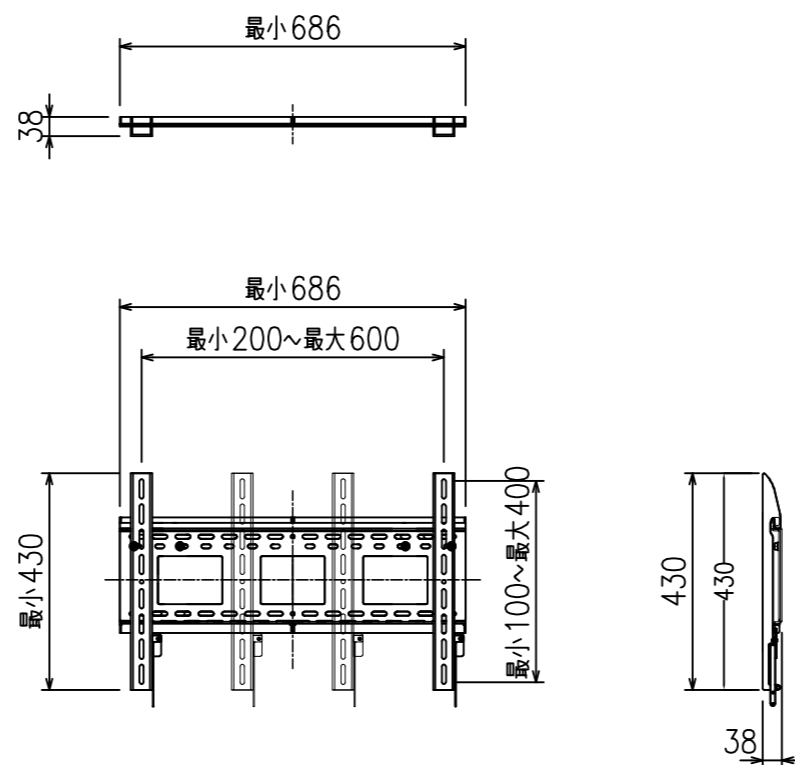

ウォール・マウント(壁掛固定タイプ)

壁面取付部寸法詳細

ウォール・マウント(壁掛ティルティングタイプ)

アタッチメント部 詳細

製品の仕様及びデザインは改善等のため予告無く変更する場合があります。

外形寸法	W686~1073 x H430~695 x D38~68
重量	11.6kg
対応サイズ	27~110型まで / 127kgまで
ティルト	8° ~ -10°
首振り	---
水平角度微調整	---
材質	スチール
塗装	ブラック
取付ピッチ	VESA W: 200~1000 H: 100~600
付属品	スペーサー、ビス類

尺度	1/15	品名	SANUS フラットディスプレイ ウォール・マウント 大型ティルティング超薄型固定両用マウント	
単位	mm	Rev.	2022/01/13	型番
				VMPL3b
				No.