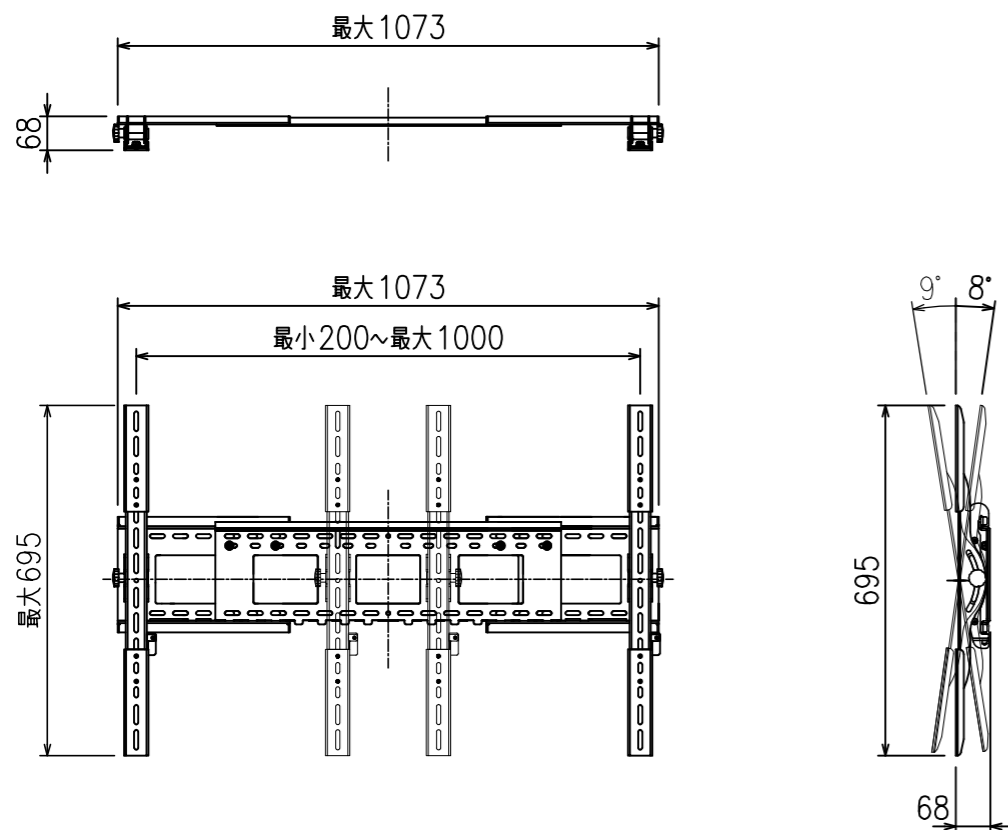

ウォール・マウント(壁掛固定タイプ)

壁面取付部寸法詳細

ウォール・マウント(壁掛ティルティングタイプ)

アタッチメント部 詳細

製品の仕様及びデザインは改善等のため予告無く変更する場合があります。

外形寸法	W686~1073 x H430~695 x D38~68
重量	11.6kg
対応サイズ	27~110型まで / 127kgまで
ティルト	8° ~ -10°
首振り	---
水平角度微調整	---
材質	スチール
塗装	ブラック
取付ピッチ	VESA W: 200~1000 H: 100~600
付属品	スペーサー、ビス類

尺度	1/15	品名	SANUS フラットディスプレイ ウォール・マウント 大型ティルティング超薄型固定両用マウント	
単位	mm	Rev.	2022/01/13	型番
				VMPL3b
				No.