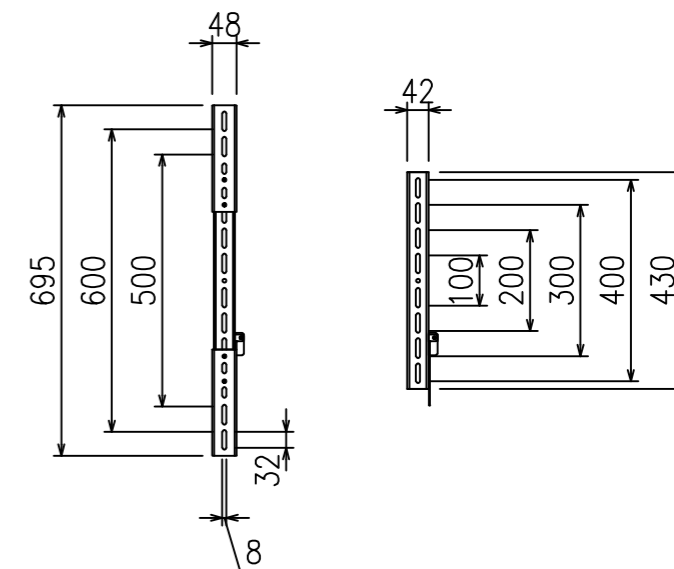

ウォール・マウント(壁掛固定タイプ)

壁面取付部寸法詳細

ウォール・マウント(壁掛ティルティングタイプ)

アタッチメント部 詳細

製品の仕様及びデザインは改善等のため予告無く変更する場合があります。

外形寸法	W686~1073 x H430~695 x D38~68
重量	11.6kg
対応サイズ	27~110型まで / 127kgまで
ティルト	8° ~ -10°
首振り	---
水平角度微調整	---
材質	スチール
塗装	ブラック
取付ピッチ	VESA W: 200~1000 H: 100~600
付属品	スペーサー、ビス類

尺度	1/15	品名	SANUS フラットディスプレイ ウォール・マウント 大型ティルティング超薄型固定両用マウント	
単位	mm	Rev.	2022/01/13	型番
				VMPL3b
				No.