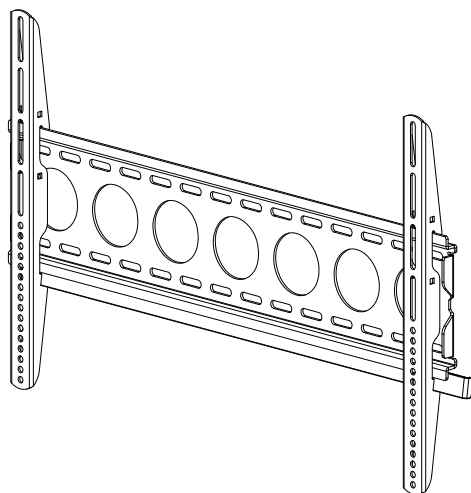

設置イメージ

製品の仕様及びデザインは改善等のため予告無く変更する場合があります。  
 本図はインチ単位をミリ単位に換算(四捨五入)して表記してあります。

|       |                   |       |                    |
|-------|-------------------|-------|--------------------|
| 寸法    | W737 x H470 x D34 | 梱包サイズ | W880 x H102 x D216 |
| 重量    | 4.36kg            | 付属品   | ディスプレイ取付ネジ         |
| 対応サイズ | 56型まで / 59kgまで    |       | M4×12 4個 M4×30 4個  |
| 傾斜角度  | 不可                |       | M5×12 4個 M5×30 4個  |
| 首振り   | 不可                |       | M6×12 4個 M6×35 4個  |
| 材質    | スチール              |       | M8×16 4個 M8×40 4個  |
| 塗色    | シルバー              |       |                    |

株式会社 ケイアイシー

尺度 1/6  
 単位 mm

品名 SANUS ユニバーサルタイプ  
 フラットディスプレイマウント(壁掛固定薄型マウント)  
 Rev. 10/10/19 型番 VMPL250 No.