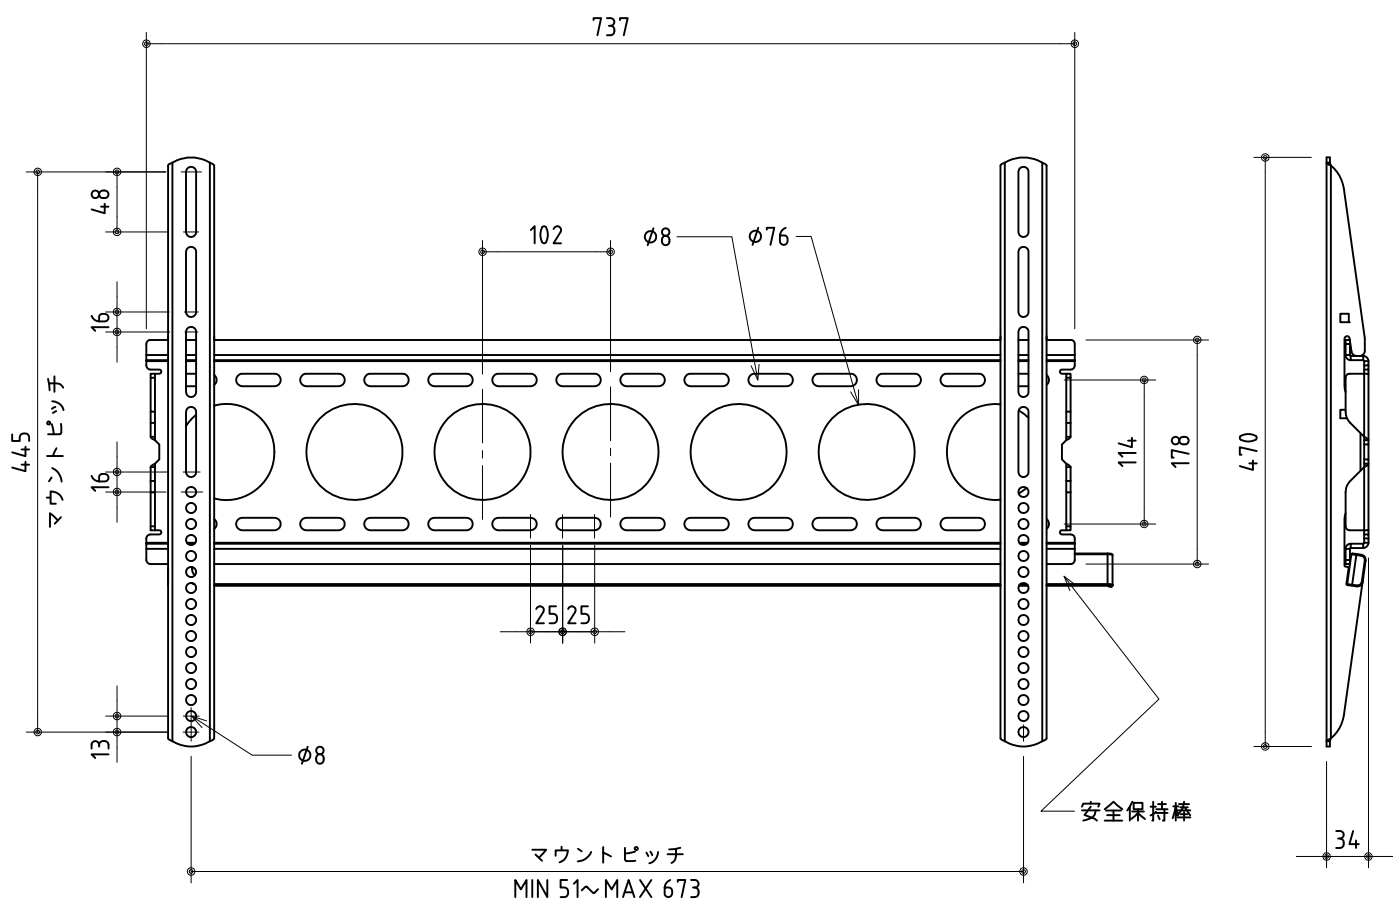

設置イメージ

製品の仕様及びデザインは改善等のため予告無く変更する場合があります。  
 本図はインチ単位をミリ単位に換算(四捨五入)して表記してあります。

|       |                   |       |                    |
|-------|-------------------|-------|--------------------|
| 寸法    | W737 x H470 x D34 | 梱包サイズ | W880 x H102 x D216 |
| 重量    | 4.36kg            | 付属品   | ディスプレイ取付ネジ         |
| 対応サイズ | 56型まで / 59kgまで    |       | M4×12 4個 M4×30 4個  |
| 傾斜角度  | 不可                |       | M5×12 4個 M5×30 4個  |
| 首振り   | 不可                |       | M6×12 4個 M6×35 4個  |
| 材質    | スチール              |       | M8×16 4個 M8×40 4個  |
| 塗色    | シルバー              |       |                    |

株式会社 ケイアイシー

尺度 1/6  
 単位 mm

品名 SANUS ユニバーサルタイプ  
 フラットディスプレイマウント(壁掛固定薄型マウント)  
 Rev. 10/10/19 型番 VMPL250 No.