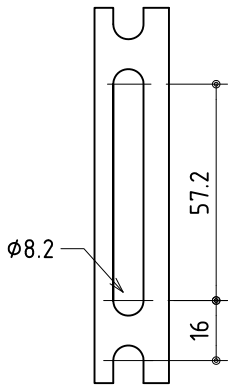

外観図 S=1/10

a部詳細 S=1/2

b部詳細 S=1/2

設置イメージ

製品の仕様及びデザインは改善等のため予告無く変更する場合があります。  
本図はインチ単位をミリ単位に換算(四捨五入)して表記してあります。

寸法	W749 x H470 x D84~655	塗色	シルバー
重量	16.96kg	梱包サイズ	W660 x H508 x D102
対応サイズ	56型まで / 59kgまで	付属品	ディスプレイ取付ネジ
傾斜角度	+5° / -15°		M4×12 4個 M4×30 4個
首振り	±90°		M5×12 4個 M5×30 4個
回転	±90°		M6×12 4個 M6×35 4個
材質	スチール		M8×16 4個 M8×40 4個

株式会社 ケイアイシー

尺度 1/10 1/2  
単位 mm

品名 SANUS ユニバーサルタイプ  
フラットディスプレイマウント(壁掛タイプ)  
Rev. 10/07/06 型番 VMAA26 No.