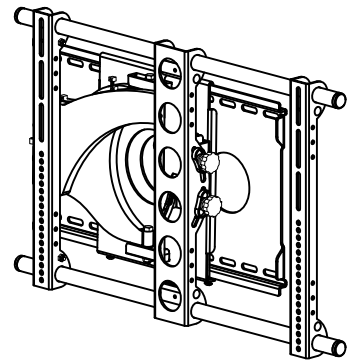

外観図 S=1/10

a部詳細 S=1/2

b部詳細 S=1/2

設置イメージ

製品の仕様及びデザインは改善等のため予告無く変更する場合があります。  
本図はインチ単位をミリ単位に換算(四捨五入)して表記してあります。

寸法	W749 x H470 x D84~655	塗色	シルバー
重量	16.96kg	梱包サイズ	W660 x H508 x D102
対応サイズ	56型まで / 59kgまで	付属品	ディスプレイ取付ネジ
傾斜角度	+5° / -15°		M4×12 4個 M4×30 4個
首振り	±90°		M5×12 4個 M5×30 4個
回転	±90°		M6×12 4個 M6×35 4個
材質	スチール		M8×16 4個 M8×40 4個

株式会社 ケイアイシー

尺度 1/10 1/2  
単位 mm

品名 SANUS ユニバーサルタイプ  
フラットディスプレイマウント(壁掛タイプ)  
Rev. 10/07/06 型番 VMAA26 No.