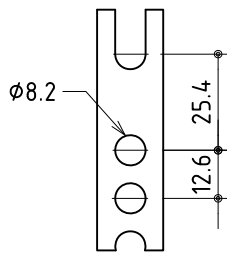

外観図 S=1/10

a部詳細 S=1/2

b部詳細 S=1/2

設置イメージ

製品の仕様及びデザインは改善等のため予告無く変更する場合があります。  
本図はインチ単位をミリ単位に換算(四捨五入)して表記してあります。

寸法	W749 x H470 x D84~655	塗色	シルバー
重量	16.96kg	梱包サイズ	W660 x H508 x D102
対応サイズ	56型まで / 59kgまで	付属品	ディスプレイ取付ネジ
傾斜角度	+5° / -15°		M4×12 4個 M4×30 4個
首振り	±90°		M5×12 4個 M5×30 4個
回転	±90°		M6×12 4個 M6×35 4個
材質	スチール		M8×16 4個 M8×40 4個

株式会社 ケイアイシー

尺度 1/10 1/2  
単位 mm

品名 SANUS ユニバーサルタイプ  
フラットディスプレイマウント(壁掛タイプ)  
Rev. 10/07/06 型番 VMAA26 No.