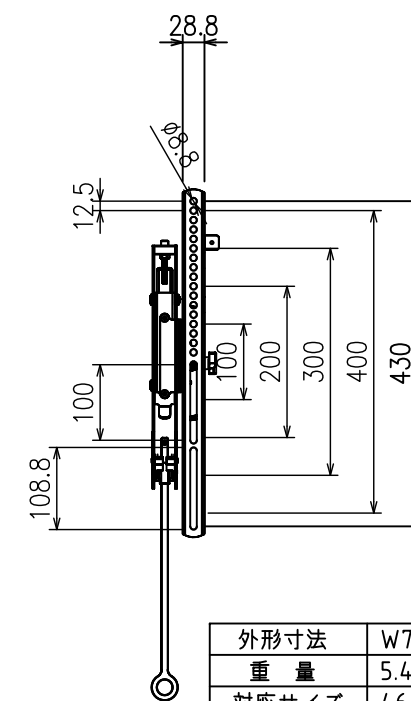

壁面取付部寸法詳細

外形寸法	W762 x H460 x D69.7~145.9
重量	5.4kg
対応サイズ	46~90型まで / 68.0kgまで
ティルト	7° / -12°
材質	スチール
塗装	ブラック
取付ピッチ	W:200,300,400 H:100,200,300,400
取付ピッチ	スパーサー、ビス類

製品の仕様及びデザインは改善等のため予告無く変更する場合があります。

尺度	1/10	品名 SANUS フラットディスプレイウォール・マウント		
単位	mm	Rev.	2019/07/19	型番 VLT6-B2
				No.