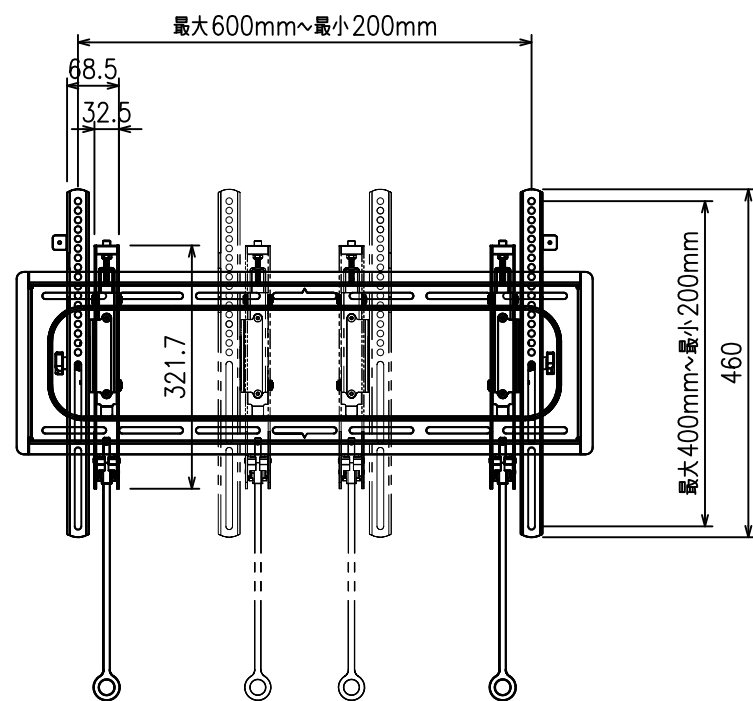

壁面取付部寸法詳細

外形寸法	W762 x H460 x D69.7~145.9
重量	5.4kg
対応サイズ	46~90型まで / 68.0kgまで
ティルト	7° / -12°
材質	スチール
塗装	ブラック
取付ピッチ	W:200,300,400 H:100,200,300,400
取付ピッチ	スパーサー、ビス類

製品の仕様及びデザインは改善等のため予告無く変更する場合があります。

尺度	1/10	品名 SANUS フラットディスプレイウォール・マウント		
単位	mm	Rev.	2019/07/19	型番 VLT6-B2
				No.