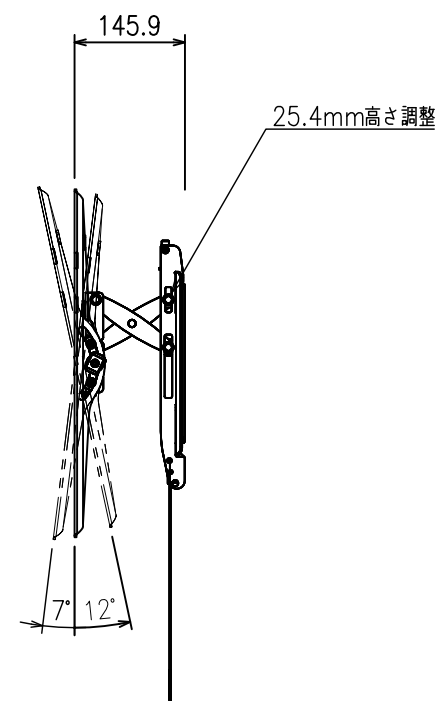

壁面取付部寸法詳細

外形寸法	W762 x H460 x D69.7~145.9
重量	5.4kg
対応サイズ	46~90型まで / 68.0kgまで
ティルト	7° / -12°
材質	スチール
塗装	ブラック
取付ピッチ	W:200,300,400 H:100,200,300,400
取付ピッチ	スパーサー、ビス類

製品の仕様及びデザインは改善等のため予告無く変更する場合があります。

尺度	1/10	品名 SANUS フラットディスプレイウォール・マウント		
単位	mm	Rev.	2019/07/19	型番 VLT6-B2
				No.