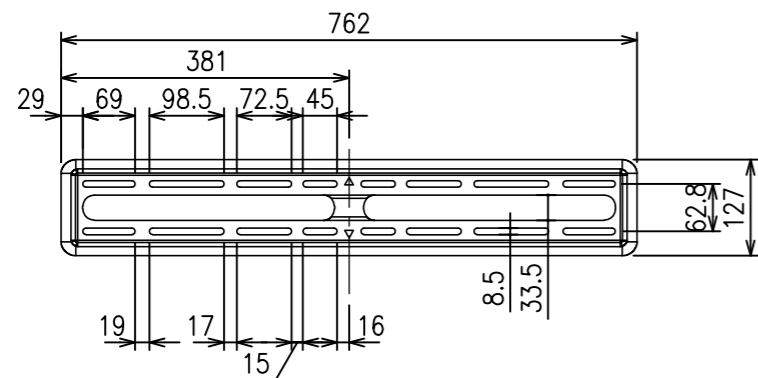

クイックリリーススタンド
(TVケーブル着脱時使用)

壁面取付部寸法詳細

製品の仕様及びデザインは改善等のため予告無く変更する場合があります。

外形寸法	W762 x H463 x D24.5		
重量	3.9kg		
対応サイズ	42~90型まで / 79.3kgまで		
ティルト	---		
首振り	---		
水平角度微調整	4°		
材質	スチール		
塗装	ブラック		
取付ピッチ	W:200~600 H:200~400		
付属品	スペーサー、ビス類		

KIC 株式会社 ケイアイシー
KIC CORPORATION

尺度	1/10	品名	SANUS ディスプレイウォール・マウント(超薄型固定タイプ)	
単位	mm	Rev.	2022/10/06	型番 VLL5-B2
				No.