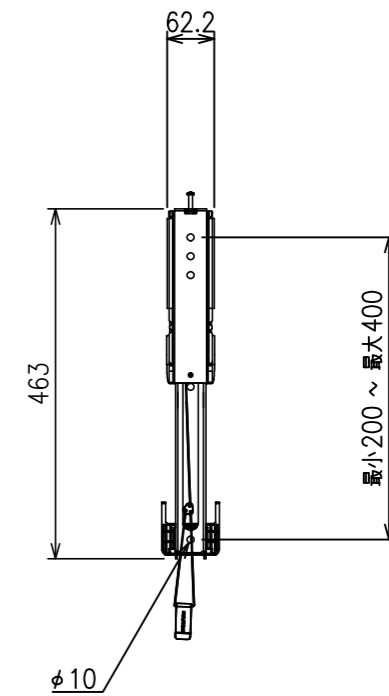

クイックリリーススタンド
(TVケーブル着脱時使用)

壁面取付部寸法詳細

製品の仕様及びデザインは改善等のため予告無く変更する場合があります。

外形寸法	W762 x H463 x D24.5		
重量	3.9kg		
対応サイズ	42~90型まで / 79.3kgまで		
ティルト	---		
首振り	---		
水平角度微調整	4°		
材質	スチール		
塗装	ブラック		
取付ピッチ	W:200~600 H:200~400		
付属品	スペーサー、ビス類		

KIC 株式会社 ケイアイシー
KIC CORPORATION

尺度	1/10	品名	SANUS ディスプレイウォール・マウント(超薄型固定タイプ)	
単位	mm	Rev.	2022/10/06	型番 VLL5-B2
				No.