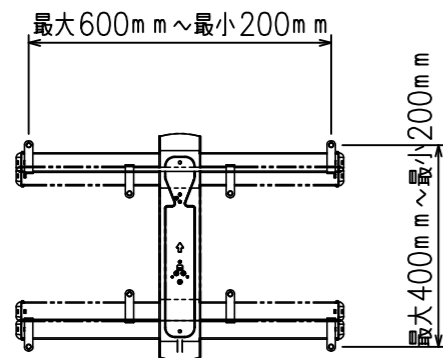

壁面取付部寸法詳細

外形寸法	W858.6 x H449 x D54.6~711.2
重量	15.3kg
対応サイズ	42~90型まで / 56.7kgまで
ティルト	5° / -15°
首振り	±57°
材質	スチール
塗装	ブラック
取付ピッチ	W:200~600 H:200~400
付属品	スペーサー、ビス類

製品の仕様及びデザインは改善等のため予告無く変更する場合があります。

KIC 株式会社 ケイアイシー
KIC CORPORATION

尺度	1/15	品名	SANUS フラットディスプレイ ウォール・マウント(フルモーションタイプ)		
単位	mm	Rev.	2021/12/16	型番	VLF728-B2
				No.	