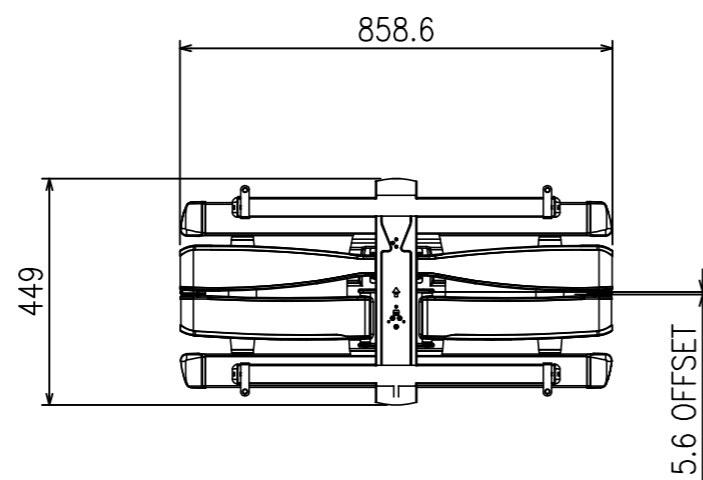

壁面取付部寸法詳細

外形寸法	W858.6 x H449 x D54.6~711.2
重量	15.3kg
対応サイズ	42~90型まで / 56.7kgまで
ティルト	5° / -15°
首振り	±57°
材質	スチール
塗装	ブラック
取付ピッチ	W:200~600 H:200~400
付属品	スペーサー、ビス類

製品の仕様及びデザインは改善等のため予告無く変更する場合があります。

KIC 株式会社 ケイアイシー
KIC CORPORATION

尺度	1/15	品名	SANUS フラットディスプレイ ウォール・マウント(フルモーションタイプ)		
単位	mm	Rev.	2021/12/16	型番	VLF728-B2
				No.	