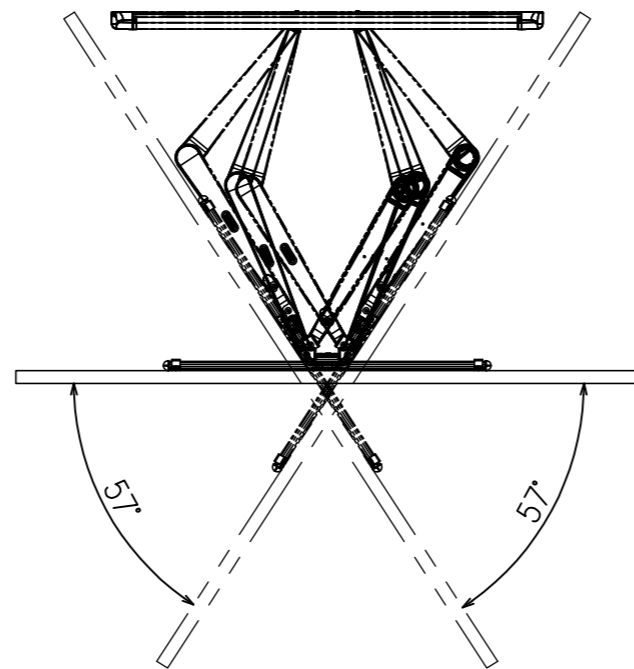

壁面取付部寸法詳細

外形寸法	W858.6 x H449 x D54.6~711.2
重量	15.3kg
対応サイズ	42~90型まで / 56.7kgまで
ティルト	5° / -15°
首振り	±57°
材質	スチール
塗装	ブラック
取付ピッチ	W:200~600 H:200~400
付属品	スペーサー、ビス類

製品の仕様及びデザインは改善等のため予告無く変更する場合があります。

KIC 株式会社 ケイアイシー
KIC CORPORATION

尺度	1/15	品名	SANUS フラットディスプレイ ウォール・マウント(フルモーションタイプ)		
単位	mm	Rev.	2021/12/16	型番	VLF728-B2
				No.	