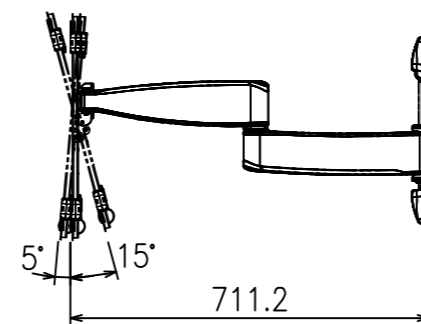

壁面取付部寸法詳細

外形寸法	W858.6 x H449 x D54.6~711.2
重量	15.3kg
対応サイズ	42~90型まで / 56.7kgまで
ティルト	5° / -15°
首振り	±57°
材質	スチール
塗装	ブラック
取付ピッチ	W:200~600 H:200~400
付属品	スペーサー、ビス類

製品の仕様及びデザインは改善等のため予告無く変更する場合があります。

KIC 株式会社 ケイアイシー
KIC CORPORATION

尺度	1/15	品名	SANUS フラットディスプレイ ウォール・マウント(フルモーションタイプ)		
単位	mm	Rev.	2021/12/16	型番	VLF728-B2
				No.	