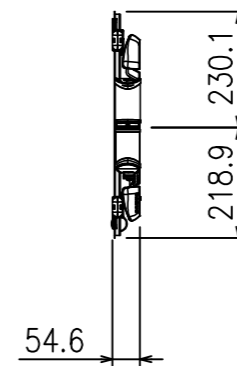

壁面取付部寸法詳細

外形寸法	W858.6 x H449 x D54.6~711.2
重量	15.3kg
対応サイズ	42~90型まで / 56.7kgまで
ティルト	5° / -15°
首振り	±57°
材質	スチール
塗装	ブラック
取付ピッチ	W:200~600 H:200~400
付属品	スペーサー、ビス類

製品の仕様及びデザインは改善等のため予告無く変更する場合があります。

KIC 株式会社 ケイアイシー
KIC CORPORATION

尺度	1/15	品名	SANUS フラットディスプレイ ウォール・マウント(フルモーションタイプ)		
単位	mm	Rev.	2021/12/16	型番	VLF728-B2
				No.	