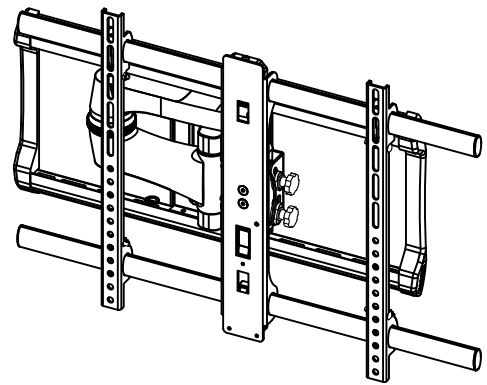

外観図

壁面取付金具

設置イメージ

製品の仕様及びデザインは改善等のため予告無く変更する場合があります。
本図はインチ単位をミリ単位に換算(四捨五入)して表記してあります。

寸法	W842 x H559 x D88~539	塗色	ブラック
重量	16.4kg	梱包サイズ	W916 x H90 x D633
対応サイズ	65型まで / 59kgまで	付属品	ディスプレイ取付ネジ
傾斜角度	+5° / -15°		M4×20 4個 M4×30 4個 M4×40 4個
首振り	±75°		M5×20 4個 M5×30 4個 M5×40 4個
回転	±5°		M6×25 4個 M6×40 4個 M6×55 4個
材質	スチール		M8×25 4個 M8×45 4個 M8×60 4個

株式会社 ケイアイシー

尺度 1/10
単位 mm

品名 SANUS フラットディスプレイ
ウォール・マウント(壁掛フルモーションタイプ)

Rev. 11/08/10

型番 VLF220-B1

No.