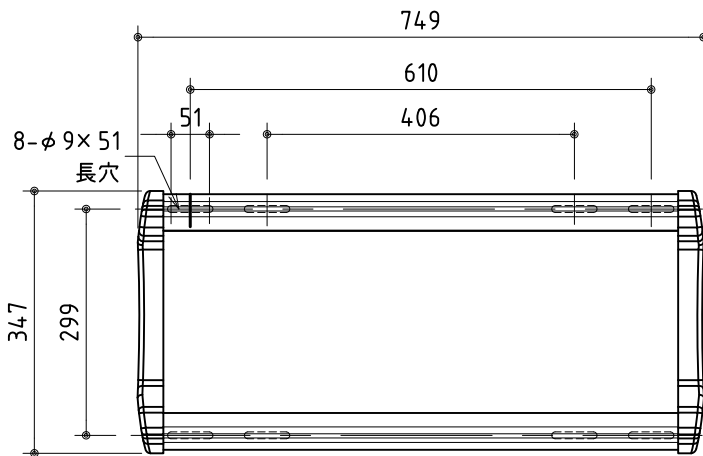

外観図

壁面取付金具

設置イメージ

製品の仕様及びデザインは改善等のため予告無く変更する場合があります。
本図はインチ単位をミリ単位に換算(四捨五入)して表記してあります。

寸法	W842 x H559 x D88~539	塗色	ブラック
重量	16.4kg	梱包サイズ	W916 x H90 x D633
対応サイズ	65型まで / 59kgまで	付属品	ディスプレイ取付ネジ
傾斜角度	+5° / -15°		M4×20 4個 M4×30 4個 M4×40 4個
首振り	±75°		M5×20 4個 M5×30 4個 M5×40 4個
回転	±5°		M6×25 4個 M6×40 4個 M6×55 4個
材質	スチール		M8×25 4個 M8×45 4個 M8×60 4個

株式会社 ケイアイシー

尺度 1/10
単位 mm

品名 SANUS フラットディスプレイ
ウォール・マウント(壁掛フルモーションタイプ)

Rev. 11/08/10

型番 VLF220-B1

No.