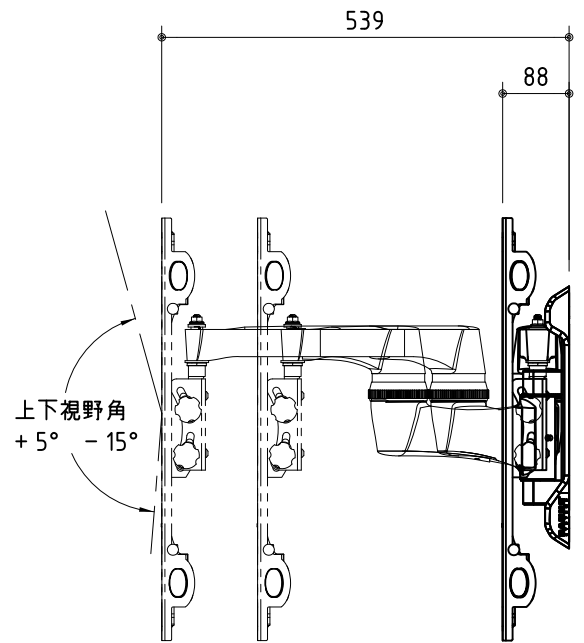

外観図

壁面取付金具

設置イメージ

製品の仕様及びデザインは改善等のため予告無く変更する場合があります。
本図はインチ単位をミリ単位に換算(四捨五入)して表記してあります。

寸法	W842 x H559 x D88~539	塗色	ブラック
重量	16.4kg	梱包サイズ	W916 x H90 x D633
対応サイズ	65型まで / 59kgまで	付属品	ディスプレイ取付ネジ
傾斜角度	+5° / -15°		M4×20 4個 M4×30 4個 M4×40 4個
首振り	±75°		M5×20 4個 M5×30 4個 M5×40 4個
回転	±5°		M6×25 4個 M6×40 4個 M6×55 4個
材質	スチール		M8×25 4個 M8×45 4個 M8×60 4個

株式会社 ケイアイシー

尺度 1/10
単位 mm

品名 SANUS フラットディスプレイ
ウォール・マウント(壁掛フルモーションタイプ)

Rev. 11/08/10

型番 VLF220-B1

No.