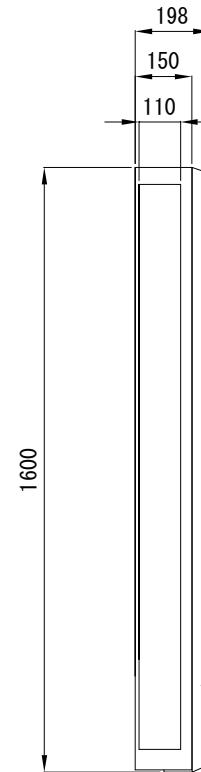

CHIEF®

A brand of  Legrand

単位 : mm

製品仕様書

製品名称	TVシールド プロ 縦型
製品型番	P. E. C. TVSPRO 6065P
外形寸法	985 x 1,600 x 198 (mm)
有効内寸	875 x 1,485 x 110 (mm)
重量	49 (kg) ・ 付属アクセサリ含む
主な材質	スチール・黒塗色
防滴	IP55

 **株式会社 ケイ アイ シー**

尺度 S=1:20

品名 TVシールド プロ 縦型

単位 mm

Rev. 2021, 07, 14

型番 TVS6065

No.