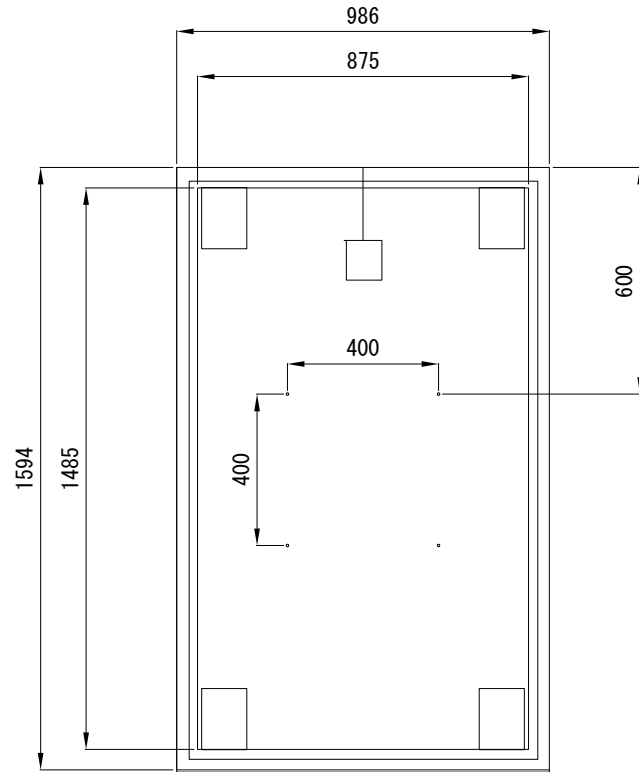

CHIEF®

A brand of  Legrand

単位 : mm

製品仕様書

製品名称	TVシールド プロ 縦型
製品型番	P. E. C. TVSPRO 6065P
外形寸法	985 x 1,600 x 198 (mm)
有効内寸	875 x 1,485 x 110 (mm)
重量	49 (kg) ・ 付属アクセサリ含む
主な材質	スチール・黒塗色
防滴	IP55

 **株式会社 ケイ アイ シー**

尺度 S=1:20

品名 TVシールド プロ 縦型

単位 mm

Rev. 2021, 07, 14

型番 TVS6065

No.