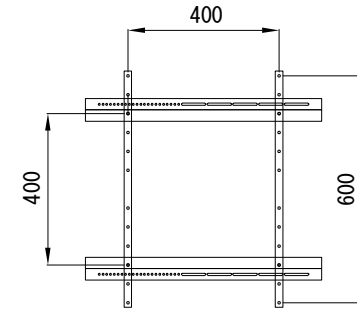

CHIEF®

A brand of  Legrand

単位 : mm

製品仕様書

製品名称	TVシールド プロ 縦型
製品型番	P. E. C. TVSPRO 6065P
外形寸法	985 x 1,600 x 198 (mm)
有効内寸	875 x 1,485 x 110 (mm)
重量	49 (kg) ・ 付属アクセサリ含む
主な材質	スチール・黒塗色
防滴	IP55

 **株式会社 ケイ アイ シー**

尺度 S=1:20

品名 TVシールド プロ 縦型

単位 mm

Rev. 2021, 07, 14

型番 TVS6065

No.