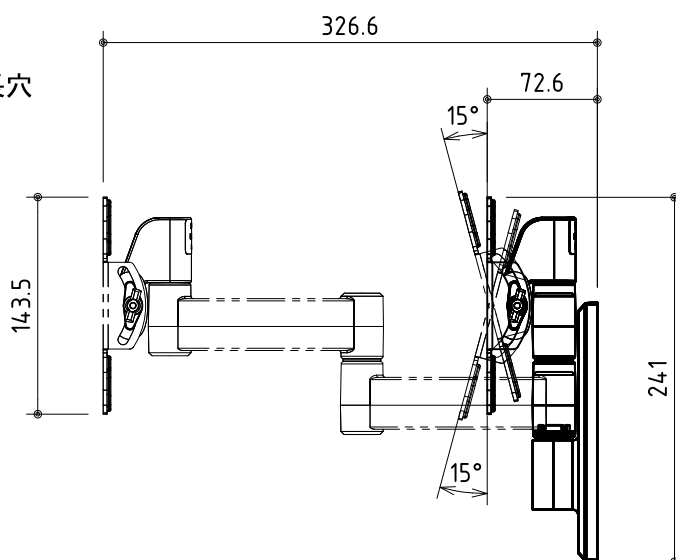

設置イメージ

製品の仕様及びデザインは改善等のため予告無く変更する場合があります。
本図はインチ単位をミリ単位に換算(四捨五入)して表記してあります。

寸法	W256.1 x H241 x D72.6~326.6	材質	スチール
重量	約1.4kg	塗色	シルバー
対応サイズ	27型まで / 20kgまで	VESA規格	75×75 100×100
傾斜角度	±15°	梱装箱サイズ	W 210×H260×D70
首振り	±90°	付属品	ディスプレイ取付ネジ M4×12 4個 M4×30 4個
回転	±90°		

株式会社 ケイアイシー

尺度 1/5
単位 mm

品名 SANUS ユニバーサルタイプ
フラットディスプレイマウント(壁掛タイプ)
Rev. 10/06/24 型番 SF213 No.