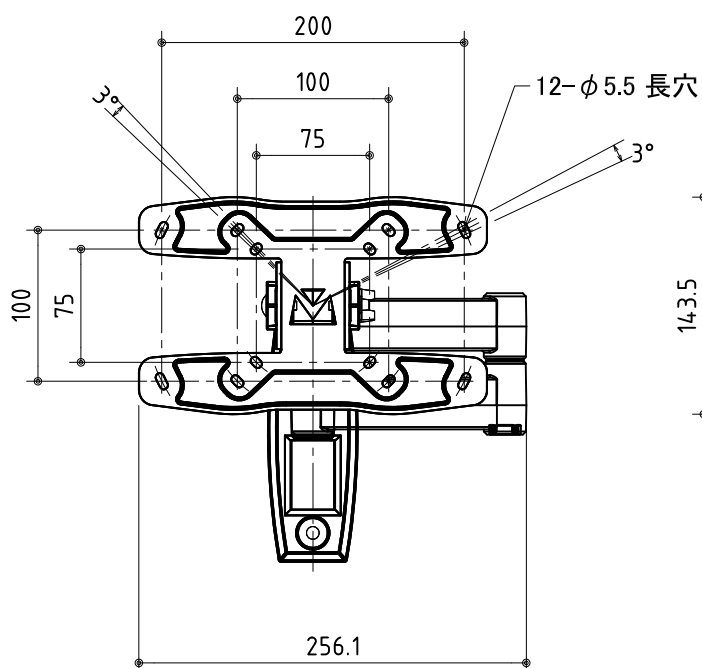

設置イメージ

製品の仕様及びデザインは改善等のため予告無く変更する場合があります。
本図はインチ単位をミリ単位に換算(四捨五入)して表記してあります。

寸法	W256.1 x H241 x D72.6~326.6	材質	スチール
重量	約1.4kg	塗色	シルバー
対応サイズ	27型まで / 20kgまで	VESA規格	75×75 100×100
傾斜角度	±15°	梱装箱サイズ	W 210×H260×D70
首振り	±90°	付属品	ディスプレイ取付ネジ M4×12 4個 M4×30 4個
回転	±90°		

株式会社 ケイアイシー

尺度 1/5
単位 mm

品名 SANUS ユニバーサルタイプ
フラットディスプレイマウント(壁掛タイプ)
Rev. 10/06/24 型番 SF213 No.