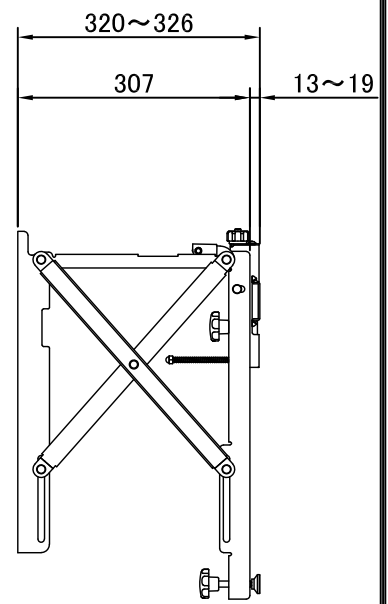

<収納時>

<引出時>

寸法	W500 x H486.5 x D106(伸長時+326)
重量	6.0kg
耐荷重	40kgまで(60型まで)
取付ピッチ	W: 100~400 H: 100~400
材質	スチール
塗装	エポキシ・ポリエステル粉体塗装
塗色	7分艶消ブラック
付属品	取扱説明書、組立用ポルトー式、TV取付ネジセット一式

製品の仕様及びデザインは改善等のため予告無く変更する場合があります。

株式会社 ケイアイシー

尺度 1/10
単位 mm

品名 フラットディスプレイ追出し型壁掛け金具

Rev. 19/11/6

型番 PWM-M

No. *****