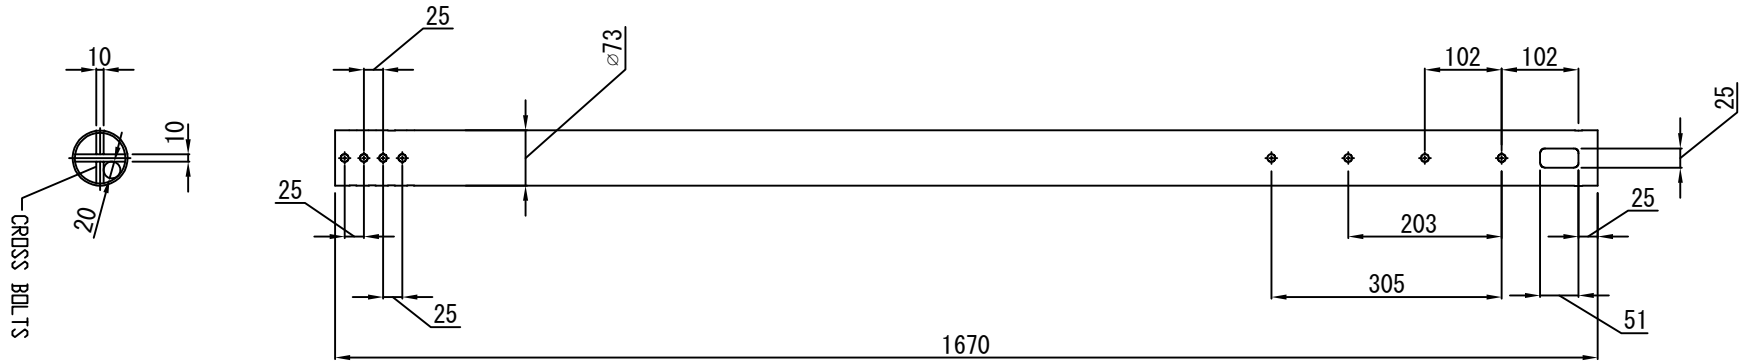

CHIEF[®]

A brand of  Legrand

単位 : mm

製品仕様書

製品名称	固定式延長ポール
製品型番	CHIEF ODAC0506B
外形寸法	φ73 x 1,670
重量	8.6 (kg)
耐荷重	136 (kg) ・ 300lbs
主な材質	スチール
塗色	黒 (亜鉛メッキ+耐候性塗料)
付属品	

 **株式会社 ケイ アイ シー**

尺度	S=1:10	品名	固定式延長ポール		
単位	mm	Rev.	2021, 07, 16	型番	ODAC0506B
					No.