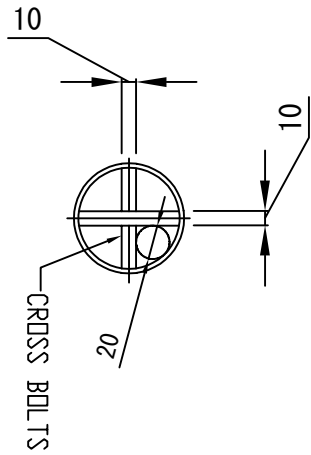

# CHIEF®

A brand of Legrand

単位 : mm

### 製品仕様書

|      |                   |
|------|-------------------|
| 製品名称 | 固定式延長ポール          |
| 製品型番 | CHIEF ODAC0203B   |
| 外形寸法 | φ73 x 755.6       |
| 重量   | 5.0 (kg)          |
| 耐荷重  | 136 (kg) ・ 300lbs |
| 主な材質 | スチール              |
| 塗色   | 黒 (亜鉛メッキ+耐候性塗料)   |
| 付属品  | 固定ビス              |

KIC 株式会社 ケイアイシー

尺度 S=1:5

品名 固定式延長ポール

単位 mm

Rev. 2021, 07, 16

型番 ODAC0203B

No.