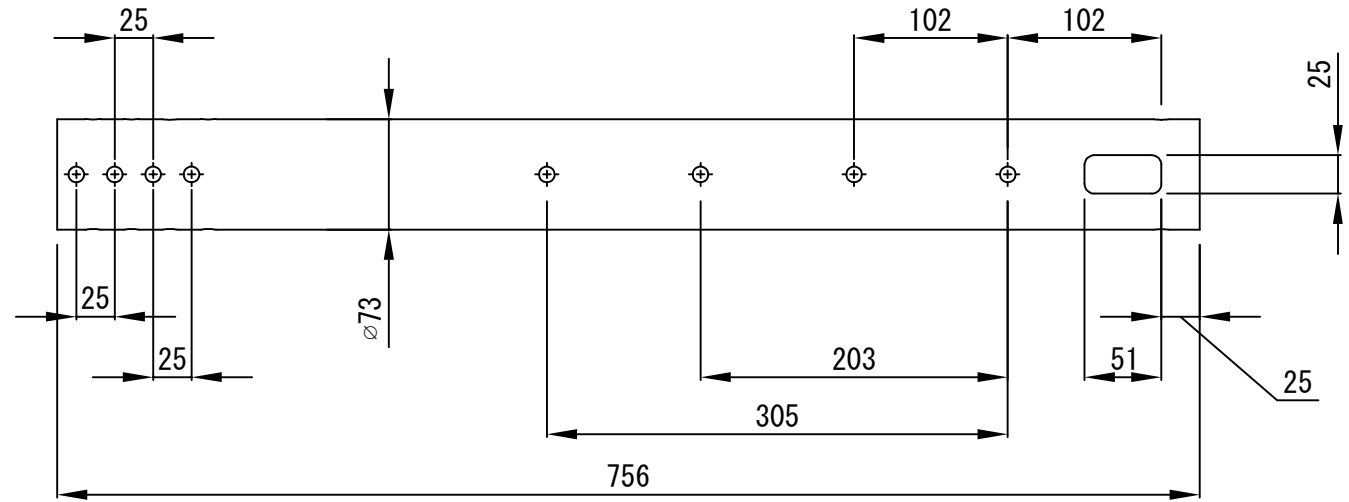

# CHIEF®

A brand of Legrand

単位 : mm

### 製品仕様書

|      |                   |
|------|-------------------|
| 製品名称 | 固定式延長ポール          |
| 製品型番 | CHIEF ODAC0203B   |
| 外形寸法 | φ73 x 755.6       |
| 重量   | 5.0 (kg)          |
| 耐荷重  | 136 (kg) ・ 300lbs |
| 主な材質 | スチール              |
| 塗色   | 黒 (亜鉛メッキ+耐候性塗料)   |
| 付属品  | 固定ビス              |

KIC 株式会社 ケイアイシー

尺度 S=1:5

品名 固定式延長ポール

単位 mm

Rev. 2021, 07, 16

型番 ODAC0203B

No.