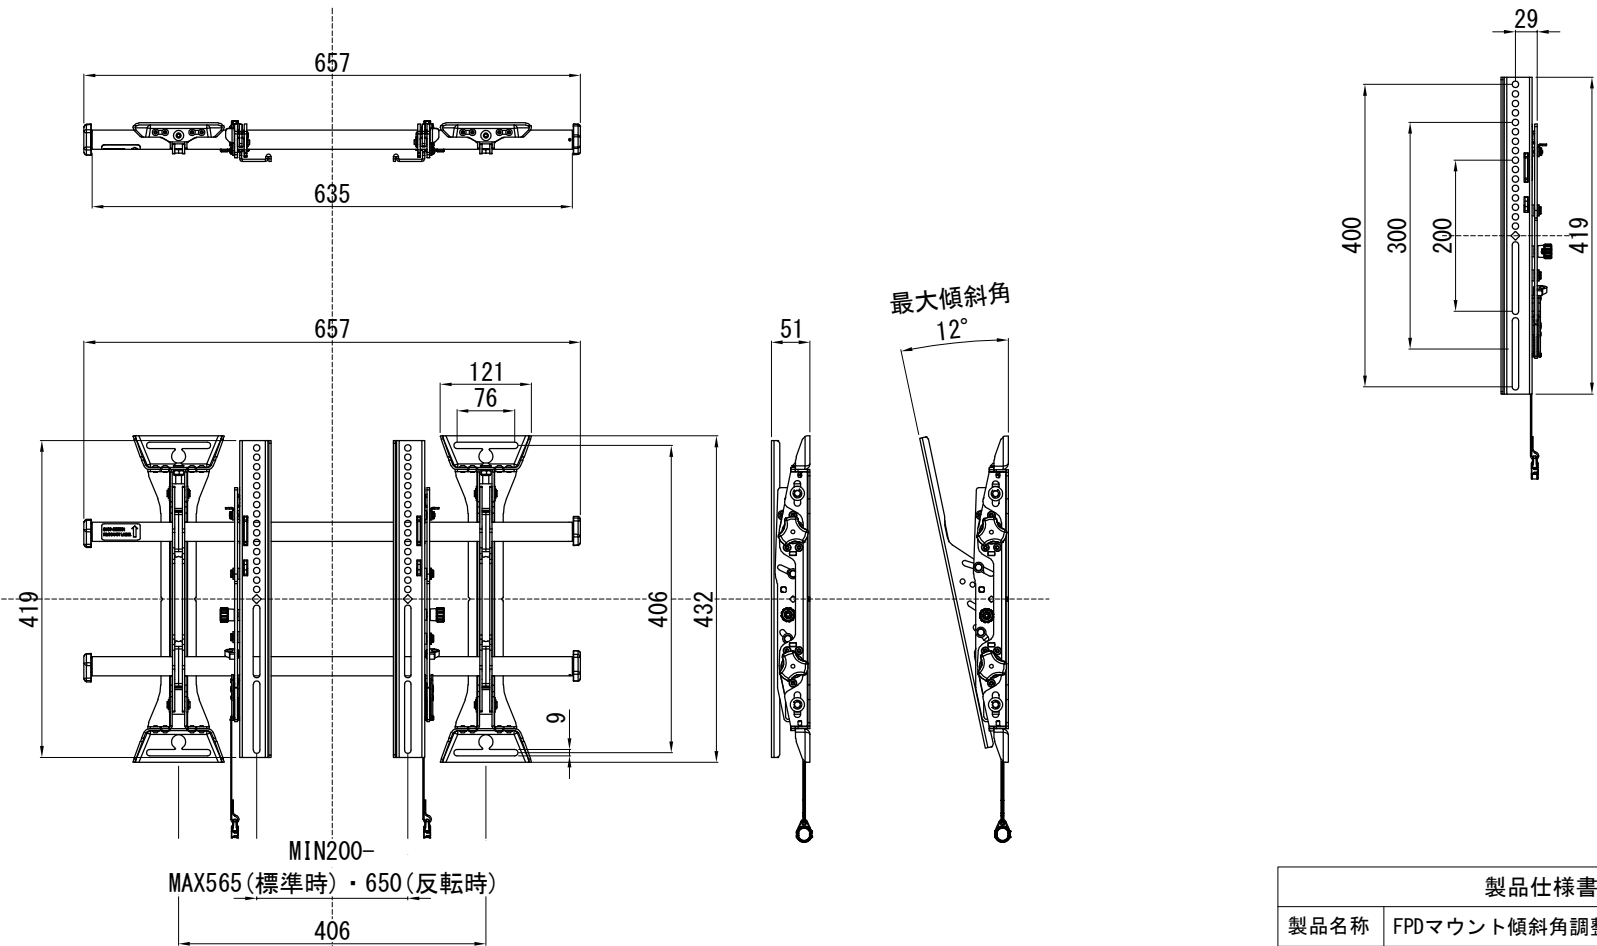

CHIEF®

A brand of  Legrand

単位：mm

製品仕様書	
製品名称	FPDマウント傾斜角調整タイプ
製品型番	MTM1U
外形寸法	657 x 419 x 51 (mm)
重量	6.8 (kg)
耐荷重	56.7 (kg)
主な材質	スチール
塗色	黒
付属品	ディスプレイ取り付けビス

 **株式会社 ケイアイシー**

尺度	S=1:10	品名	FPDマウント傾斜角調整タイプ				
単位	mm	Rev.	2021, 07, 15	型番	MTM1U	No.	