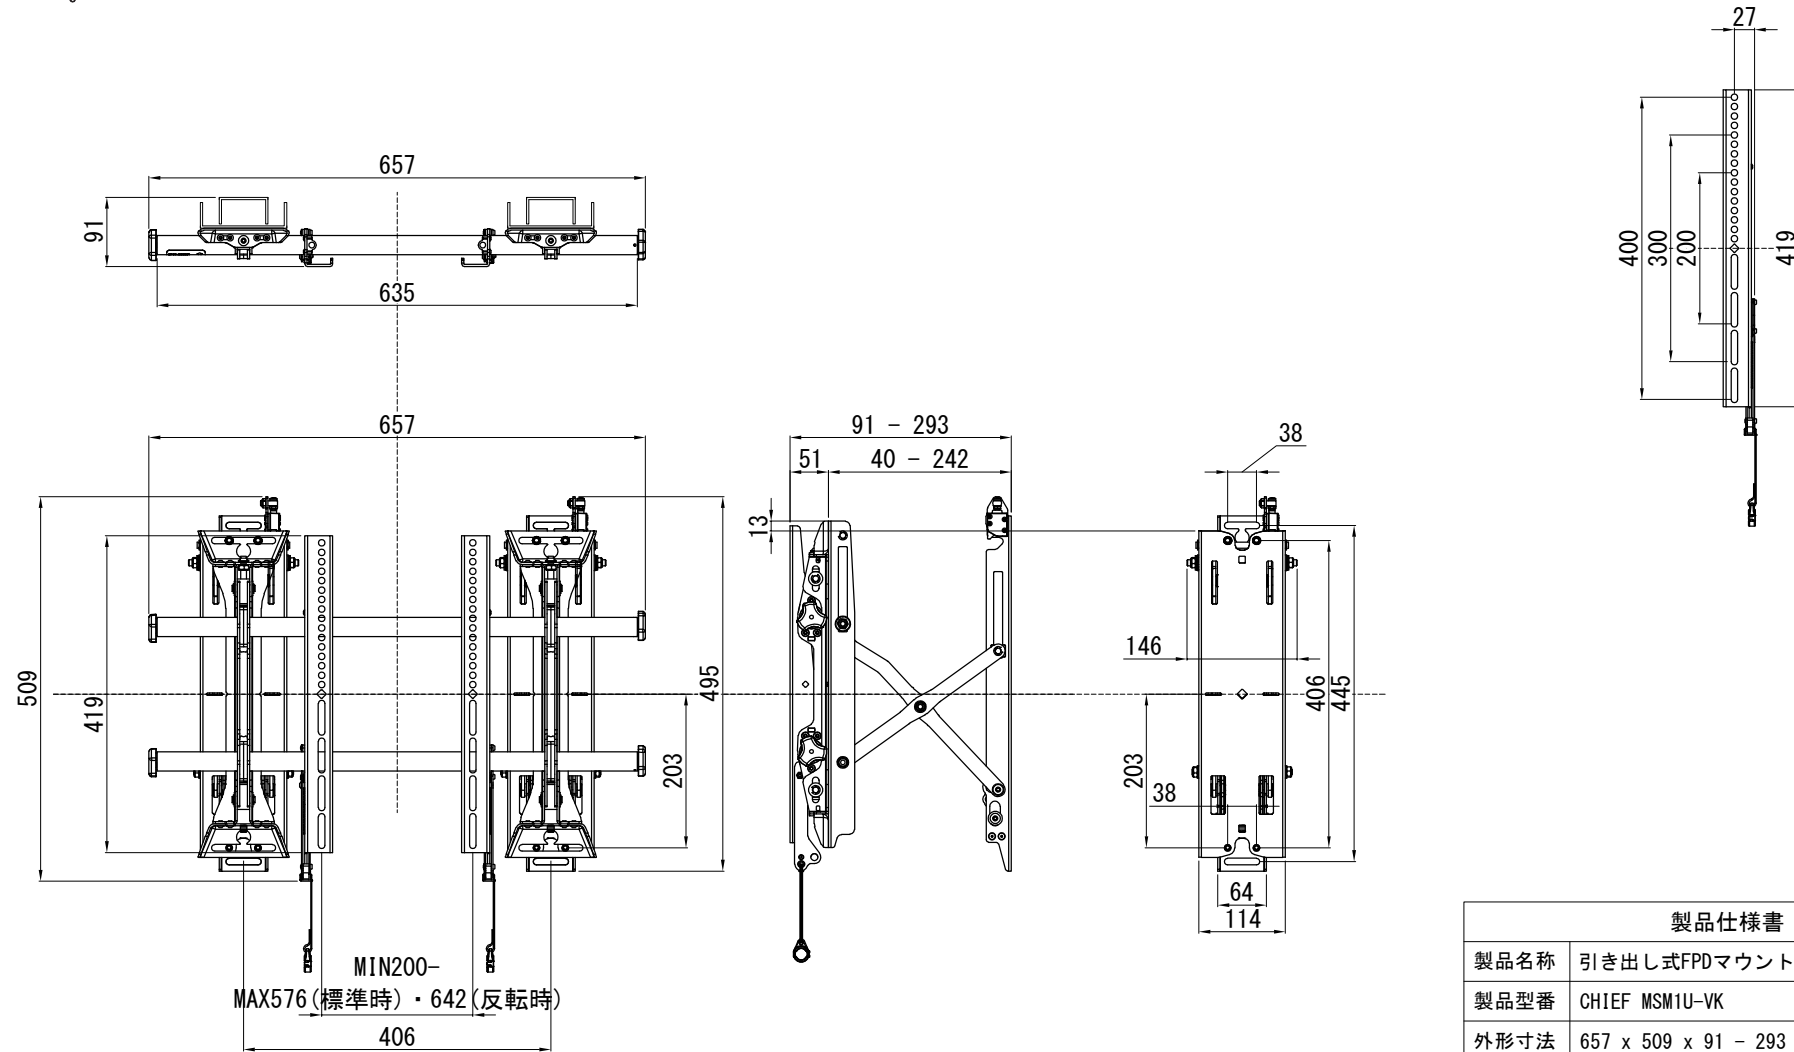

CHIEF®

A brand of  Legrand

単位：mm

製品仕様書

| | |
|------|---------------------------|
| 製品名称 | 引き出し式FPDマウント傾斜角固定タイプ |
| 製品型番 | CHIEF MSM1U-VK |
| 外形寸法 | 657 x 509 x 91 - 293 (mm) |
| 重量 | 13.2 (kg) |
| 耐荷重 | 56.7 (kg) |
| 主な材質 | スチール |
| 塗色 | 黒 |
| 付属品 | ディスプレイ取り付けビス |

 株式会社 ケイアイシー

| | | | | | |
|----|--------|------|----------------------|-----|----------|
| 尺度 | S=1:10 | 品名 | 引き出し式FPDマウント傾斜角固定タイプ | | |
| 単位 | mm | Rev. | 2021, 07, 15 | 型番 | MSM1U-VK |
| | | | | No. | |