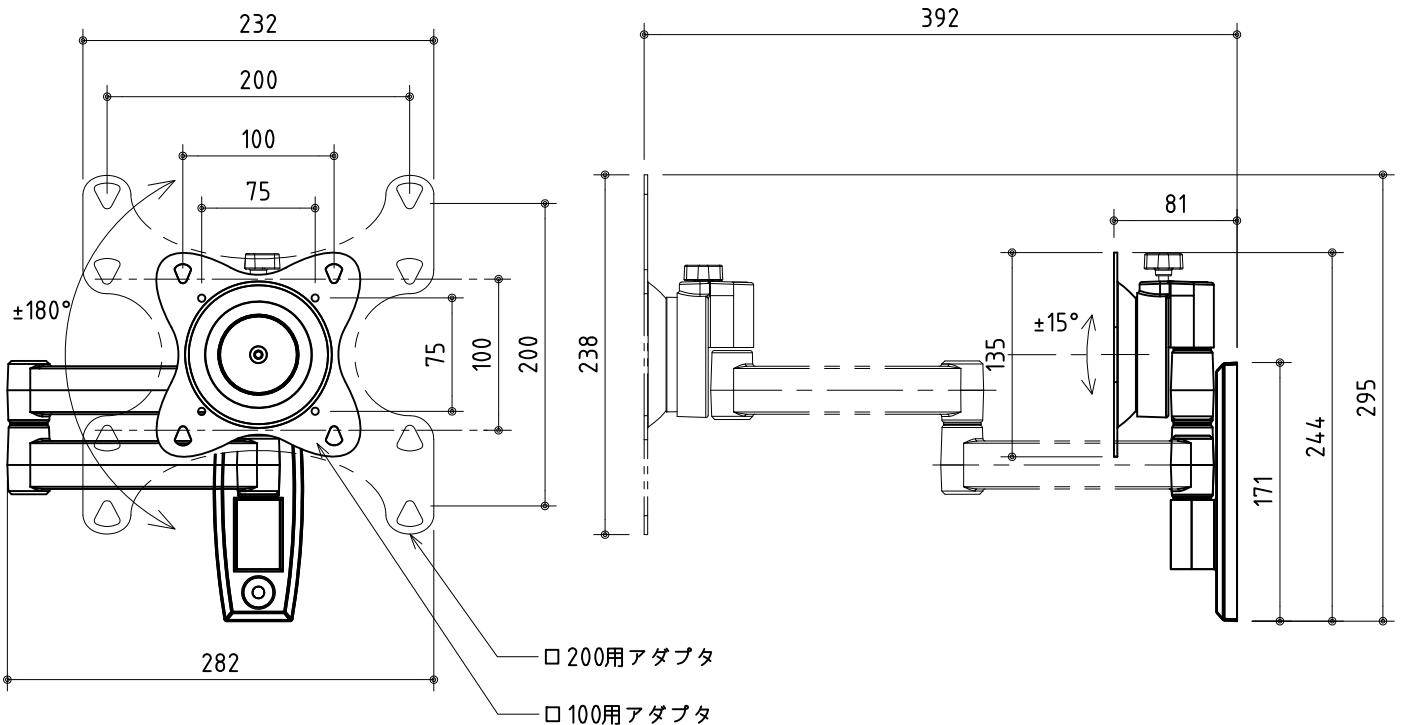

設置イメージ

製品の仕様及びデザインは改善等のため予告無く変更する場合があります。
本図はインチ単位をミリ単位に換算(四捨五入)して表記してあります。

寸法	W282 x H295 x D81~392	VESA規格	75×75 100×100 200×100 200×200
重量	2.5kg		MA4A (オプション) を組合せることによって 300×300 400×200 400×300に対応
対応サイズ	37型まで / 27.2kgまで	梱装箱サイズ	W 298×H108×D330
傾斜角度	±15°	付属品	ディスプレイ取付ネジ M4×10 4個 M4×30 4個 M5×12 4個 M5×30 4個 M6×12 4個 M6×35 4個
首振り	±90°		
回転	±180°		
材質	スチール		
塗色	シルバー		

株式会社 ケイアイシー

尺度 1/5
単位 mm

品名 SANUS ユニバーサルタイプ
フラットディスプレイマウント(壁掛タイプ)
Rev. 09/07/13 型番 MF215 No.