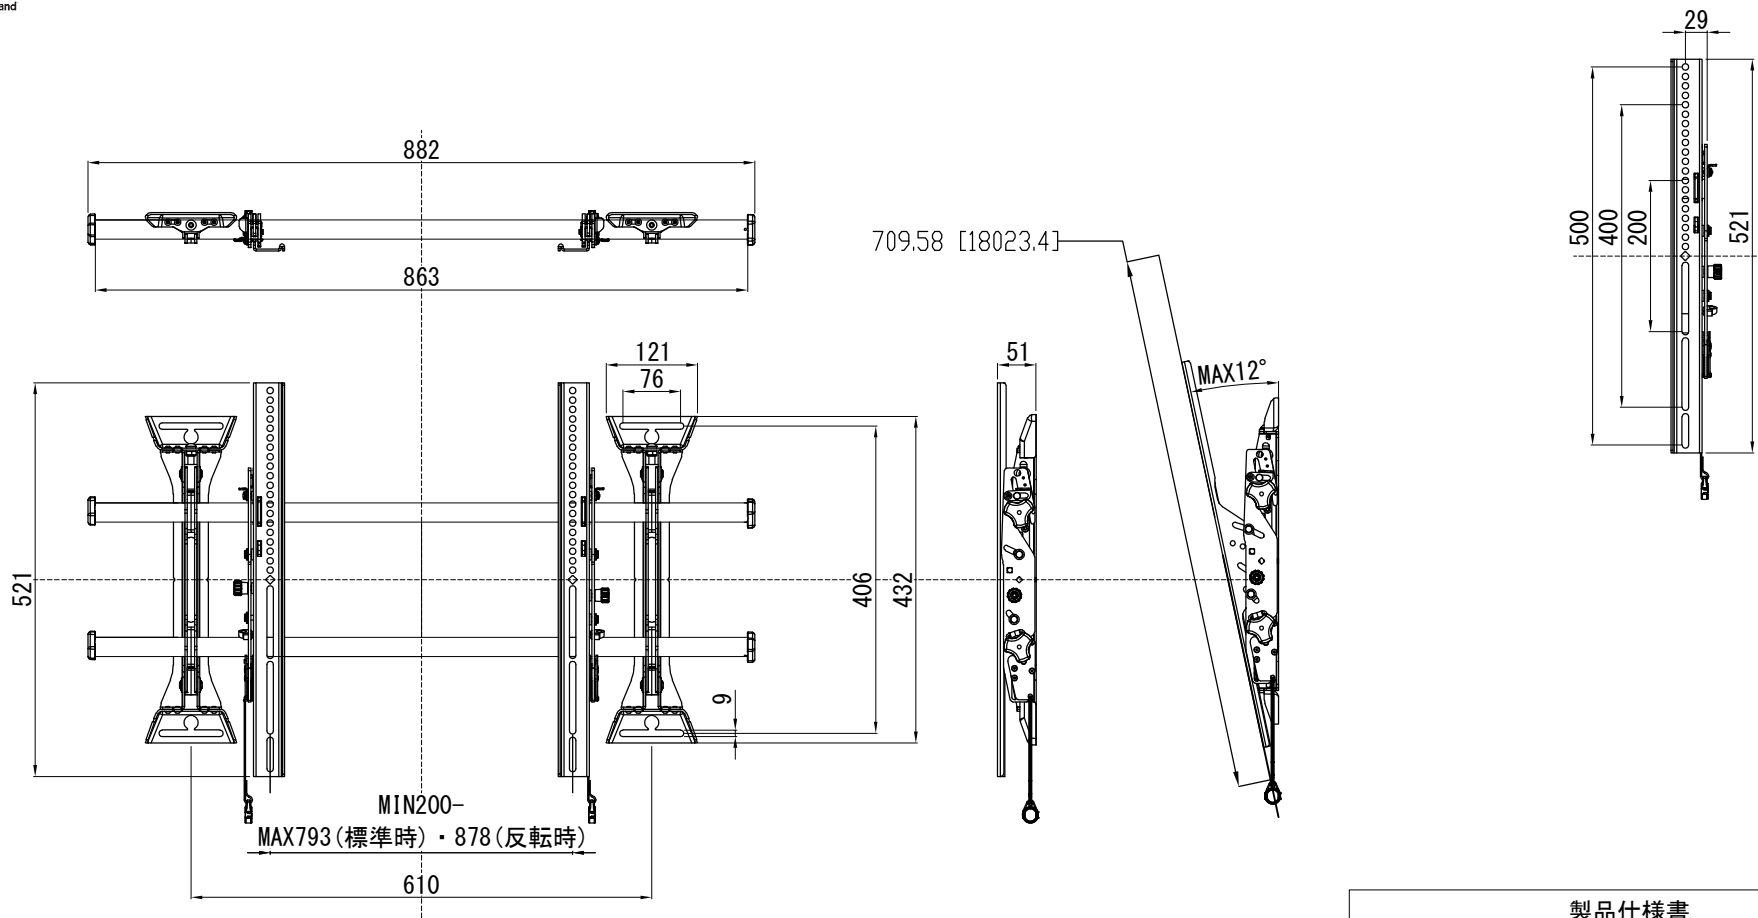

CHIEF®

A brand of  Legrand

単位 : mm

※ディスプレイを壁に埋め込むような設置の場合は、ディスプレイブラケットを引っ掛けるために必要な寸法は、上方向に19mmのストロークが必要です。
ディスプレイの厚みを考慮した場合、少なくとも30mm以上のクリアランスを設けてください。

製品仕様書	
製品名称	FPDマウント傾斜角調整タイプ
製品型番	CHIEF LTM1U
外形寸法	882 x 432 x 51 (mm)
重量	8.2 (kg)
耐荷重	90.7 (kg)
主な材質	スチール
塗色	黒
付属品	ディスプレイ取り付けビス

 株式会社 ケイアイシー

尺度	S=1:10	品名	FPDマウント傾斜角調整タイプ				
単位	mm	Rev.	2021, 07, 15	型番	LTM1U	No.	