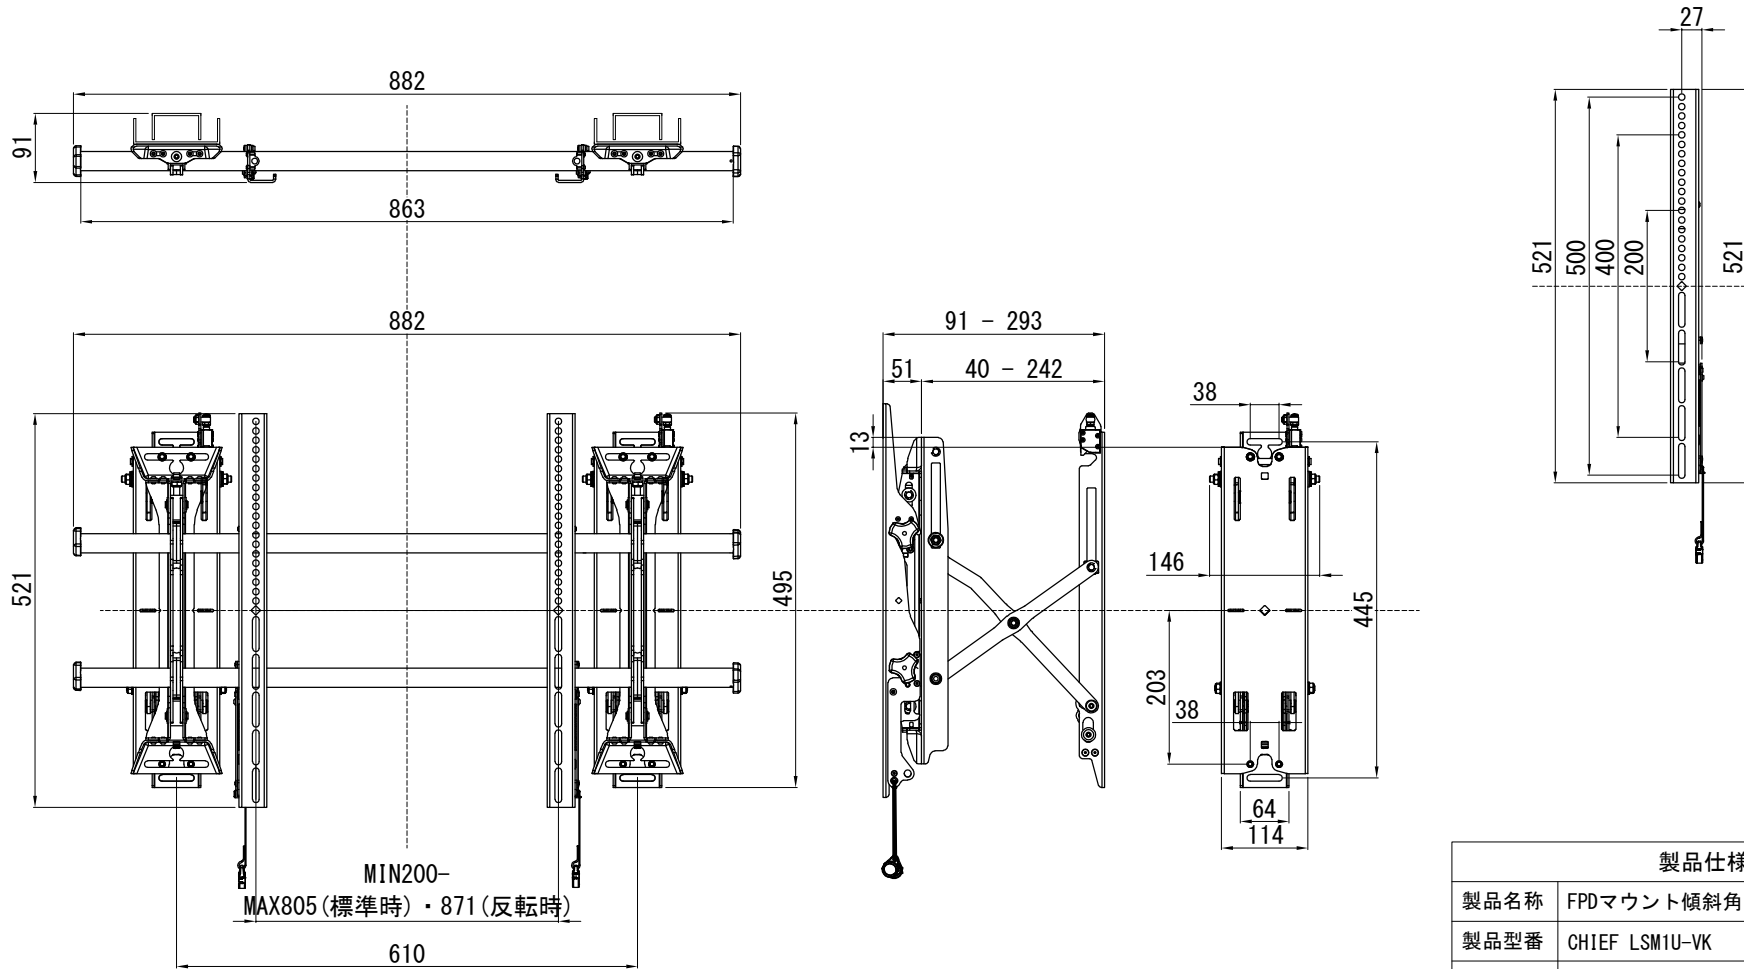

CHIEF®

A brand of  Legrand

単位：mm

製品仕様書

製品名称	FPDマウント傾斜角固定タイプ
製品型番	CHIEF LSM1U-VK
外形寸法	882 x 521 x 91- 293 (mm)
重量	14.6 (kg)
耐荷重	68.0 (kg)
主な材質	スチール
塗色	黒
付属品	ディスプレイ取り付けビス

 株式会社 ケイ アイ シー

尺度	S=1:10	品名	FPDマウント傾斜角固定タイプ	
単位	mm	Rev.	2021, 07, 15	型番 LSM1U-VK
				No.