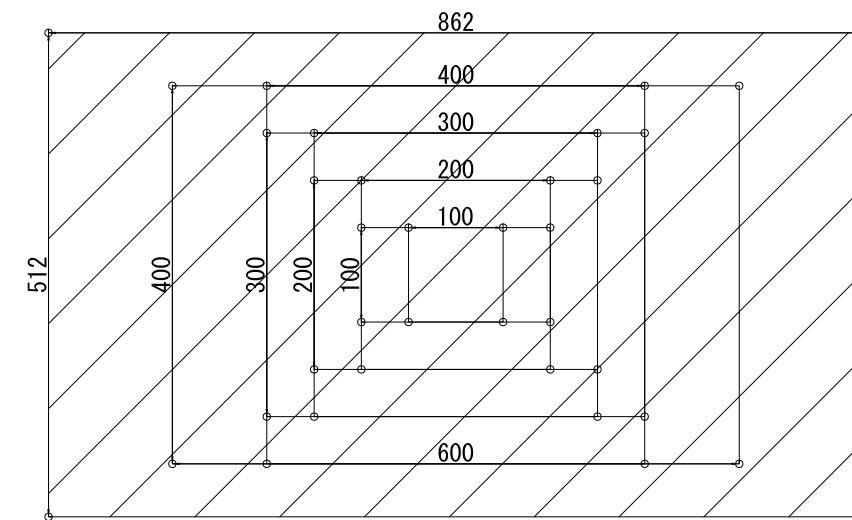

ユニバーサルディスプレイブラケットの対応範囲

本製品は、上図に示すVESA規格の取り付けピッチをはじめとして、斜線の取り付け範囲(862x512)のエリアに入るさまざまなディスプレイの取り付けに対応しています。

製品仕様書

製品型番	LPE1U
外形寸法	1475 x 844 x 1,296 - 1,996
重量	41.5 (kg) うち PSB-U3B の 5.0kg含む
耐荷重	90.4 (kg)
主な材質	アルミ・スチール
塗色	黒
電気定格	AC100-240V 50/60Hz 450W
動作間隔	10% (最大連続2分の昇降動作で18分休止)
安全規格	(PSE)
付属品	PSBU3 (ユニバーサルブラケット)

製品の仕様及びデザインは改善等のため予告無く変更する場合があります

KIC 株式会社 ケイアイシー <small>KIC CORPORATION</small>	尺度 (A3)	品名	
	1/20	大型用ディスプレイスタンド・電動昇降タイプ	
単位	mm	日付	型番
		2024/07/22	LPE1U
			No. 05-0352-00-00