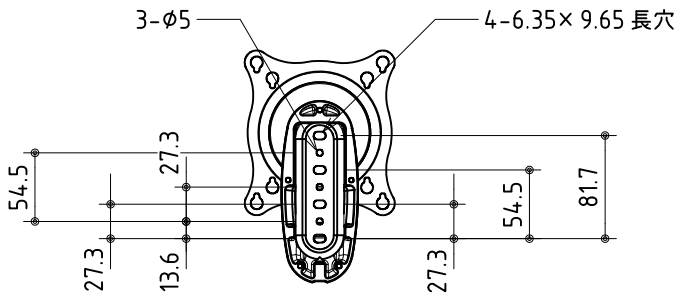

ピボットポイント ±90

規格	VESA 75mm/100mm
寸法	W120 x H184 x D74
重量	2.5kg
耐荷重	18kg以内
傾斜角度	±15°
材質	アルミダイキャスト・スチール
塗色	シルバー

製品の仕様及びデザインは改善等のため予告無く変更する場合があります。

株式会社 ケイアイシー

尺度 1/6

単位 mm

品名 ピボット壁付マウント

Rev.

型番 KWP-110S

No.