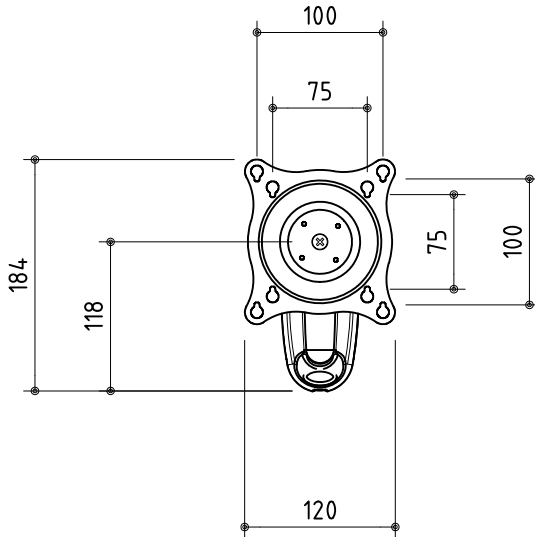

ピボットポイント ±90

規格	VESA 75mm/100mm
寸法	W120 x H184 x D74
重量	2.5kg
耐荷重	18kg以内
傾斜角度	±15°
材質	アルミダイキャスト・スチール
塗色	シルバー

製品の仕様及びデザインは改善等のため予告無く変更する場合があります。

株式会社 ケイアイシー

尺度 1/6

単位 mm

品名 ピボット壁付マウント

Rev.

型番 KWP-110S

No.