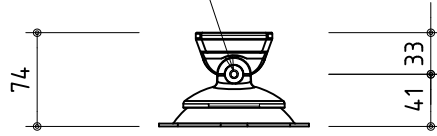

ピボットポイント ±90

規格	VESA 75mm/100mm
寸法	W120 x H184 x D74
重量	2.5kg
耐荷重	18kg以内
傾斜角度	±15°
材質	アルミダイキャスト・スチール
塗色	シルバー

製品の仕様及びデザインは改善等のため予告無く変更する場合があります。

株式会社 ケイアイシー

尺度 1/6

単位 mm

品名 ピボット壁付マウント

Rev.

型番 KWP-110S

No.