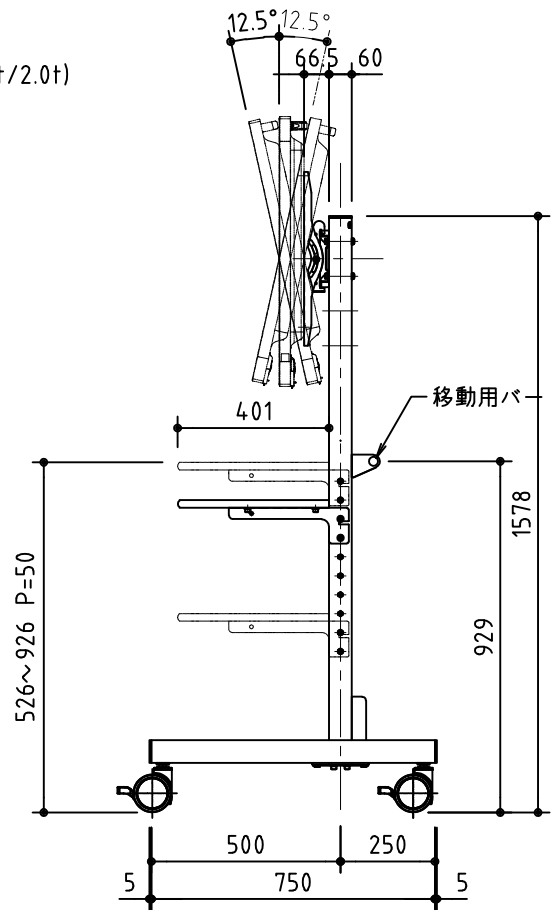

アタッチメント穴位置図 S=1/10

製品の仕様及びデザインは改善等のため予告無く変更する場合があります。
 モニターの機種によっては背面部の凹凸やコネクタ一部と干渉し、取付できない
 場合がございます。

材質	スチール鋼材：角パイプ φ-60×30，プレート t1.5~3mm
仕上	シルバー色、焼付塗装仕上
キャスター	φ10双輪キャスター 4個（ダブルストッパー付）
付属品	木製棚板1枚、組立用ボルト一式、TV取付ネジセット一式 工具、コードクランプ×3
オプション	木製追加トレイ（KT-250S）、スチール製追加トレイ（KT-350S） 木製カメラテーブル（KCT-150S）、木製AVボックス（KB-450）
対応サイズ	55kgまで（65型まで）
質量	約31.8 kg

KIC 株式会社 ケイアイシー
KIC CORPORATION

尺度 1/10 1/20
 単位 mm

品名 **ディスプレイスタンド**

Rev. 2023/03/07 型番 KDS-PE50S No.