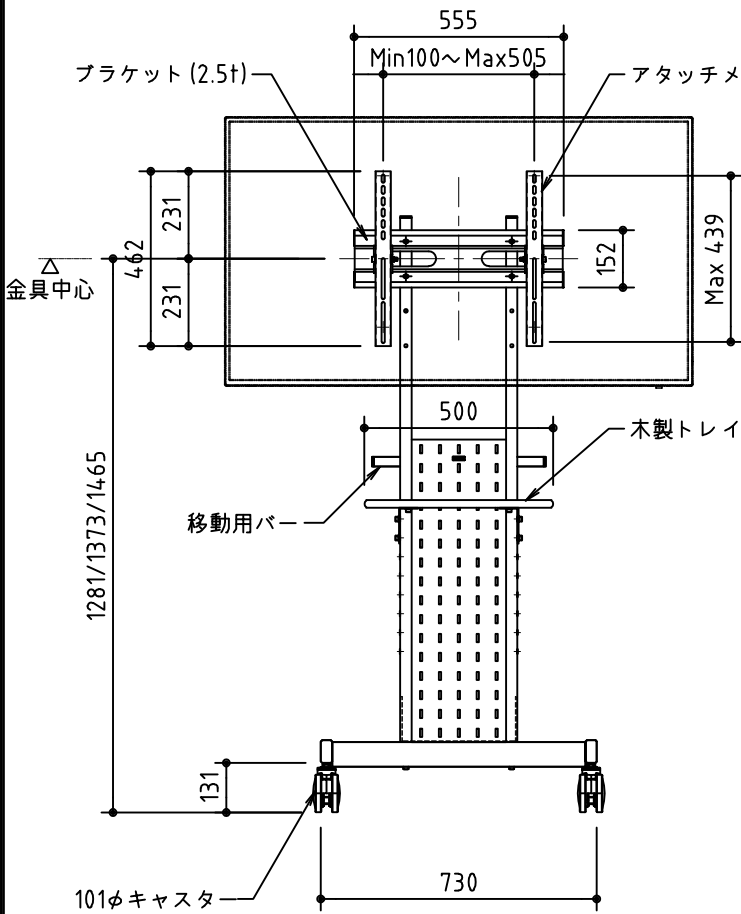

アタッチメント穴位置図 S=1/10

製品の仕様及びデザインは改善等のため予告無く変更する場合があります。
 モニターの機種によっては背面部の凹凸やコネクタ一部と干渉し、取付できない
 場合がございます。

材質	スチール鋼材：角パイプ φ-60×30，プレート t1.5~3mm
仕上	シルバー色、焼付塗装仕上
キャスター	φ10双輪キャスター 4個（ダブルストッパー付）
付属品	木製棚板1枚、組立用ボルト一式、TV取付ネジセット一式 工具、コードクランプ×3
オプション	木製追加トレイ（KT-250S）、スチール製追加トレイ（KT-350S） 木製カメラテーブル（KCT-150S）、木製AVボックス（KB-450）
対応サイズ	55kgまで（65型まで）
質量	約31.8 kg

KIC 株式会社 ケイアイシー
KIC CORPORATION

尺度 1/10 1/20
 単位 mm

品名 **ディスプレイスタンド**

Rev. 2023/03/07 型番 KDS-PE50S No.