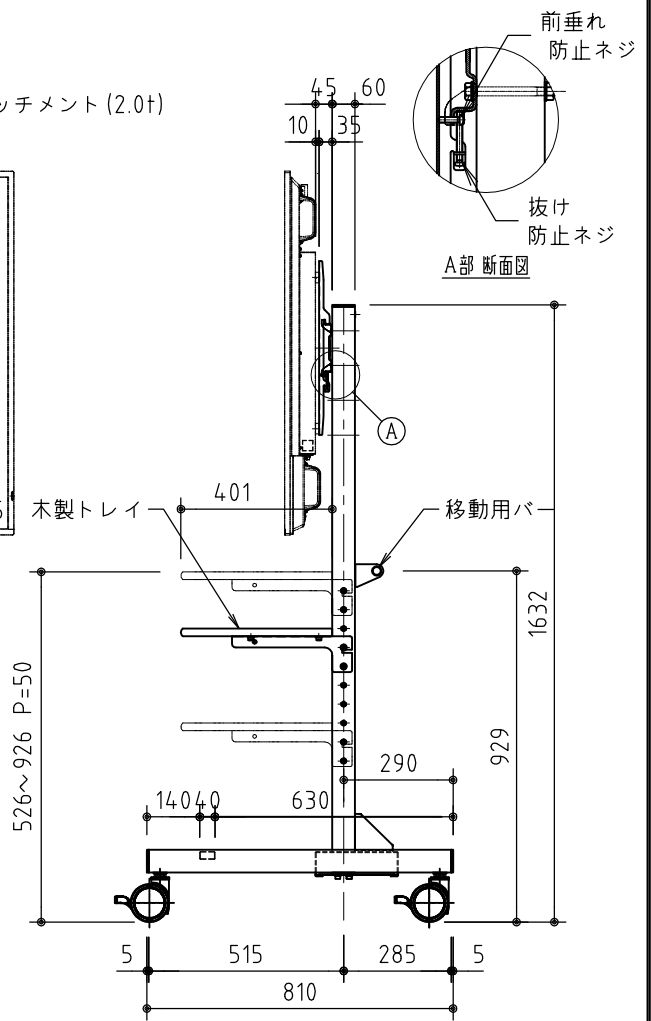

アタッチメント穴位置図 S=1/10

製品の仕様及びデザインは改善等のため予告無く変更する場合があります。
 モニターの機種によっては背面部の凹凸やコネクター部と干渉し、取付できない
 場合がございます。

材質	スチール鋼材：角パイプφ60×30，プレート t1.5~3mm
仕上	シルバー色、焼付塗装仕上
キャスター	φ101双輪キャスター 4個（ダブルストッパー付）
付属品	木製棚板1枚、組立用ボルト一式、TV取付ネジセット一式 工具、コードクランプ×3
オプション	木製追加トレイ（KT-250S）、スチール製追加トレイ（KT-350S） 木製カメラテーブル（KCT-150S）、木製AVボックス（KB-450）
対応サイズ	80kgまで（86型まで）
質量	約40.5kg

KIC 株式会社 ケイアイシー
KIC CORPORATION

尺度 1/10 1/20
 単位 mm

品名 **ディスプレイスタンド**
 Rev. 2023/08/17 型番 KDS-PE80S No.