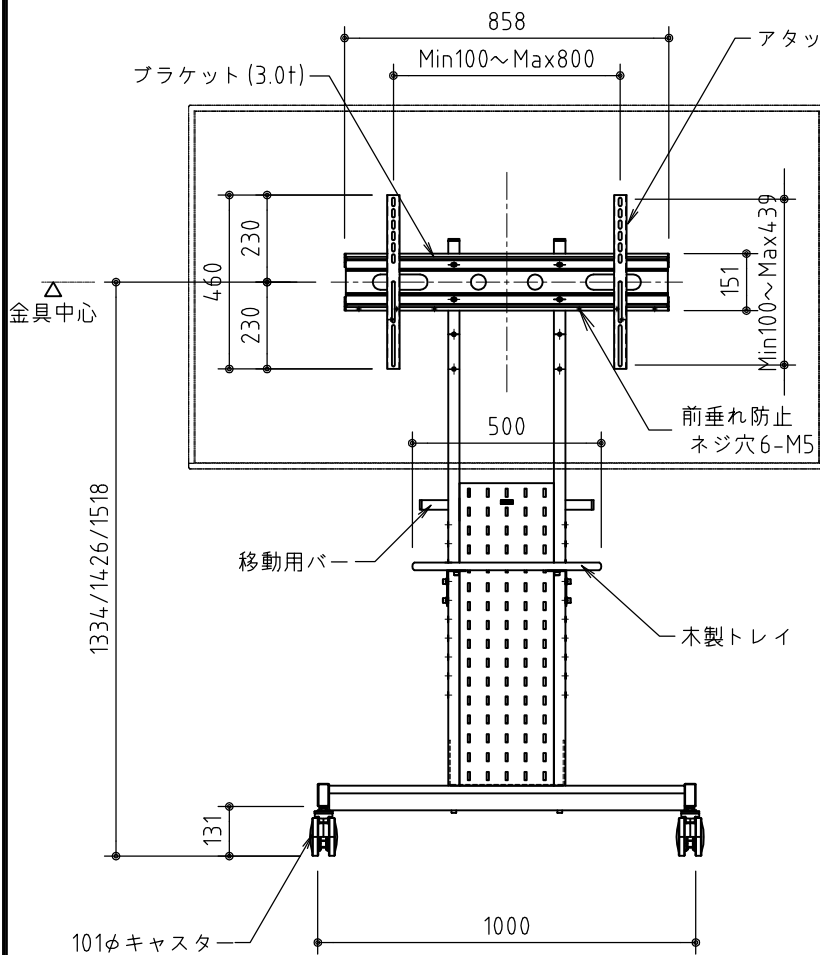

アタッチメント穴位置図 S=1/10

製品の仕様及びデザインは改善等のため予告無く変更する場合があります。
 モニターの機種によっては背面部の凹凸やコネクター部と干渉し、取付できない
 場合がございます。

材質	スチール鋼材：角パイプφ60×30，プレート t1.5~3mm
仕上	シルバー色、焼付塗装仕上
キャスター	φ101双輪キャスター 4個（ダブルストッパー付）
付属品	木製棚板1枚、組立用ボルト一式、TV取付ネジセット一式 工具、コードクランプ×3
オプション	木製追加トレイ（KT-250S）、スチール製追加トレイ（KT-350S） 木製カメラテーブル（KCT-150S）、木製AVボックス（KB-450）
対応サイズ	80kgまで（86型まで）
質量	約40.5kg

KIC 株式会社 ケイアイシー
KIC CORPORATION

尺度 1/10 1/20
 単位 mm

品名 **ディスプレイスタンド**
 Rev. 2023/08/17 型番 KDS-PE80S No.