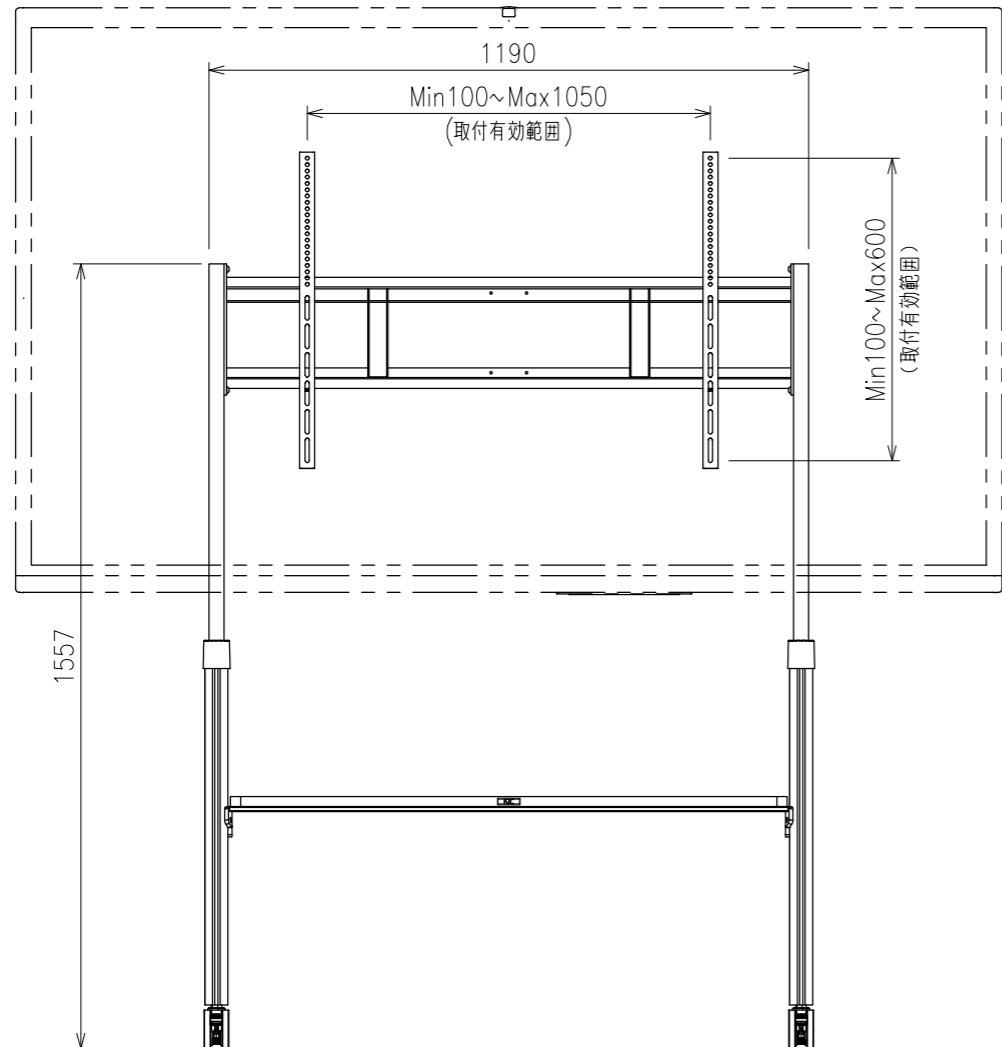

材質	主材 スチール 棚板 MDF 表面PVC
仕上	表面処理 粉体焼付塗装 色 マットグレーメタリック / マットブラック
キャスター	φ75.0双輪キャスター 4個 (ダブルストッパー付)
質量	約22.2 kg
対応サイズ	取付ピッチW 100~1050 / H= 100~600 100kgまで (目安 86型まで)
環境対応	RoHS対応
付属品	ディスプレイ取付ビス (M6×20・M8×25) 工具

4-φ75キャスター
(ダブルストッパー付き)

製品の仕様及びデザインは改善等のため予告無く変更する場合があります

KIC 株式会社 ケイアイシー KIC CORPORATION	尺度 (A3)	品名		
	1/15	ディスプレイスタンド		
単位	mm	日付	型番	No.
		2023/12/22	KDS-FL	