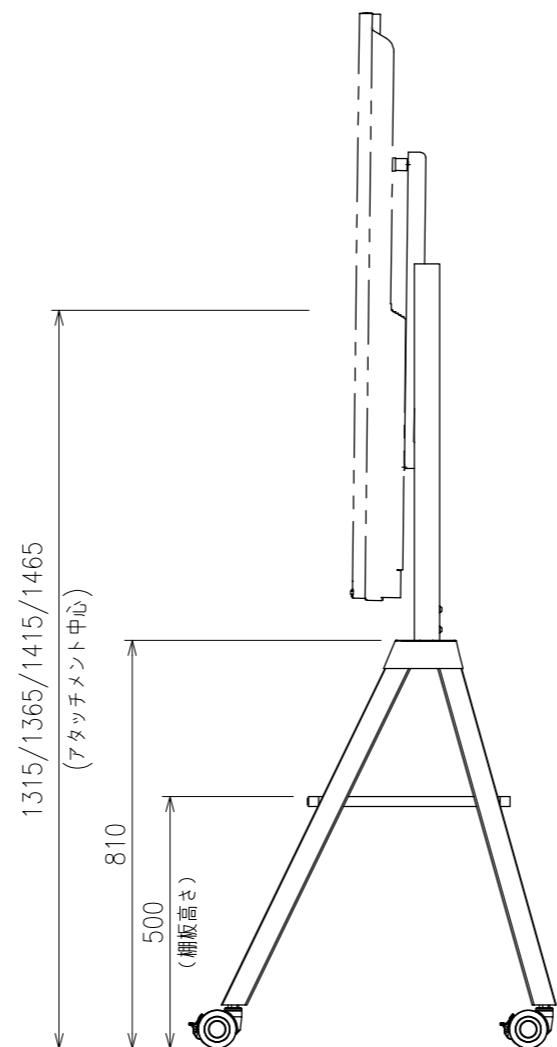

材質	主材 スチール 棚板 MDF 表面PVC
仕上	表面処理 粉体焼付塗装 色 マットグレーメタリック / マットブラック
キャスター	φ75.0双輪キャスター 4個 (ダブルストッパー付)
質量	約22.2 kg
対応サイズ	取付ピッチW 100~1050 / H= 100~600 100kgまで (目安 86型まで)
環境対応	RoHS対応
付属品	ディスプレイ取付ビス (M6×20・M8×25) 工具

4-φ75キャスター
(ダブルストッパー付き)

製品の仕様及びデザインは改善等のため予告無く変更する場合があります

KIC 株式会社 ケイアイシー KIC CORPORATION	尺度 (A3)	品名		
	1/15	ディスプレイスタンド		
単位	mm	日付	型番	No.
		2023/12/22	KDS-FL	