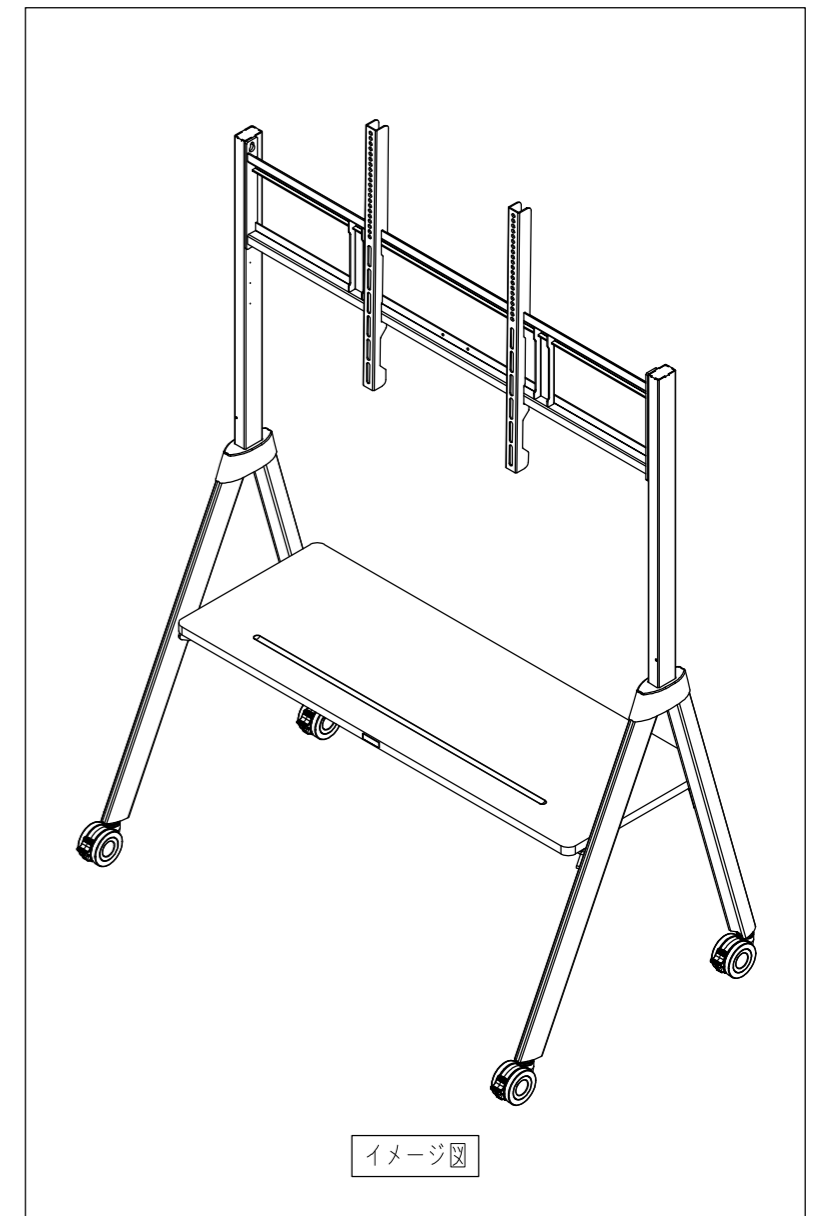

材質	主材 スチール 棚板 MDF 表面PVC
仕上	表面処理 粉体焼付塗装 色 マットグレーメタリック / マットブラック
キャスター	φ75.0双輪キャスター 4個 (ダブルストッパー付)
質量	約22.2 kg
対応サイズ	取付ピッチW 100~1050 / H= 100~600 100kgまで (目安 86型まで)
環境対応	RoHS対応
付属品	ディスプレイ取付ビス (M6×20・M8×25) 工具

4-φ75キャスター
(ダブルストッパー付き)

製品の仕様及びデザインは改善等のため予告無く変更する場合があります

KIC 株式会社 ケイアイシー KIC CORPORATION	尺度 (A3)	品名		
	1/15	ディスプレイスタンド		
単位	mm	日付	型番	No.
		2023/12/22	KDS-FL	