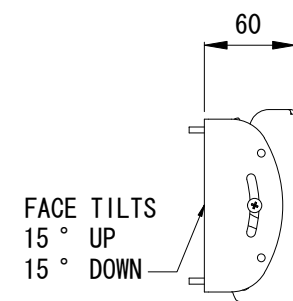

VESA 200x200 アタッチメント使用時

ディスプレイ側

壁側

単位 : mm

VESA 75x75 100x100 200x100 使用時

ディスプレイ側

壁側

製品仕様書

製品名称	小型ディスプレイ用角度可変型壁掛けマウント
製品型番	GPM-110ic
外形寸法	229 x 216 x 63
重量	1.7 (kg)
耐荷重	20.4 (kg)
主な材質	スチール
塗色	シルバー
付属品	ディスプレイ取り付けビス
作成日	Apr. 23. 2013
修正日	
図面番号	05-0000-00

株式会社ケイアイシー