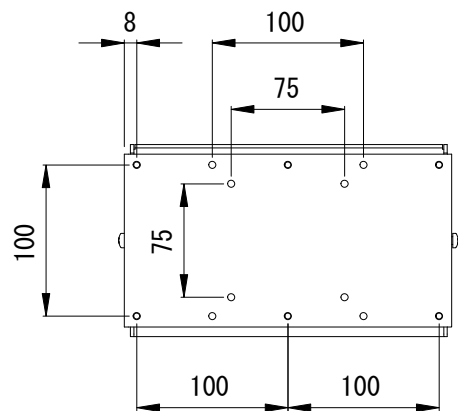

VESA 200x200 アタッチメント使用時

ディスプレイ側

壁側

単位 : mm

VESA 75x75 100x100 200x100 使用時

ディスプレイ側

壁側

製品仕様書

製品名称	小型ディスプレイ用角度可変型壁掛けマウント
製品型番	GPM-110ic
外形寸法	229 x 216 x 63
重量	1.7 (kg)
耐荷重	20.4 (kg)
主な材質	スチール
塗色	シルバー
付属品	ディスプレイ取り付けビス
作成日	Apr. 23. 2013
修正日	
図面番号	05-0000-00

株式会社ケイアイシー