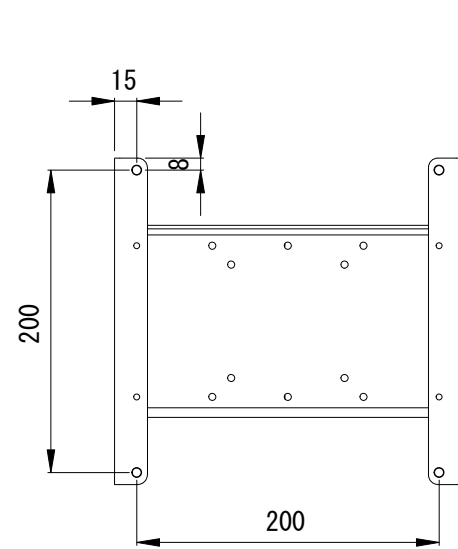

VESA 200x200 アタッチメント使用時

ディスプレイ側

壁側

単位 : mm

VESA 75x75 100x100 200x100 使用時

ディスプレイ側

壁側

製品仕様書

製品名称	小型ディスプレイ用角度可変型壁掛けマウント
製品型番	GPM-110ic
外形寸法	229 x 216 x 63
重量	1.7 (kg)
耐荷重	20.4 (kg)
主な材質	スチール
塗色	シルバー
付属品	ディスプレイ取り付けビス
作成日	Apr. 23. 2013
修正日	
図面番号	05-0000-00

株式会社ケイアイシー