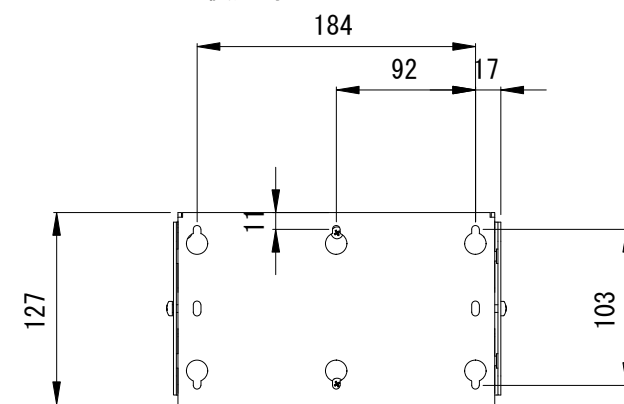

VESA 200x200 アタッチメント使用時

ディスプレイ側

壁側

単位 : mm

VESA 75x75 100x100 200x100 使用時

ディスプレイ側

壁側

製品仕様書

製品名称	小型ディスプレイ用角度可変型壁掛けマウント
製品型番	GPM-110ic
外形寸法	229 x 216 x 63
重量	1.7 (kg)
耐荷重	20.4 (kg)
主な材質	スチール
塗色	シルバー
付属品	ディスプレイ取り付けビス
作成日	Apr. 23. 2013
修正日	
図面番号	05-0000-00

株式会社ケイアイシー