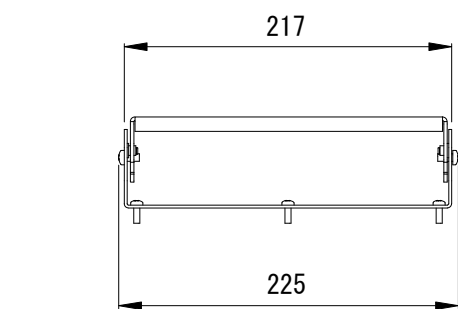

VESA 200x200 アタッチメント使用時

ディスプレイ側

壁側

単位 : mm

VESA 75x75 100x100 200x100 使用時

ディスプレイ側

壁側

製品仕様書

製品名称	小型ディスプレイ用角度可変型壁掛けマウント
製品型番	GPM-110ic
外形寸法	229 x 216 x 63
重量	1.7 (kg)
耐荷重	20.4 (kg)
主な材質	スチール
塗色	シルバー
付属品	ディスプレイ取り付けビス
作成日	Apr. 23. 2013
修正日	
図面番号	05-0000-00

株式会社ケイアイシー