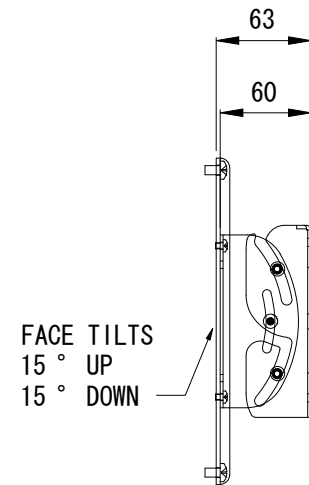

VESA 200x200 アタッチメント使用時

ディスプレイ側

壁側

単位 : mm

VESA 75x75 100x100 200x100 使用時

ディスプレイ側

壁側

製品仕様書

製品名称	小型ディスプレイ用角度可変型壁掛けマウント
製品型番	GPM-110ic
外形寸法	229 x 216 x 63
重量	1.7 (kg)
耐荷重	20.4 (kg)
主な材質	スチール
塗色	シルバー
付属品	ディスプレイ取り付けビス
作成日	Apr. 23. 2013
修正日	
図面番号	05-0000-00

株式会社ケイアイシー