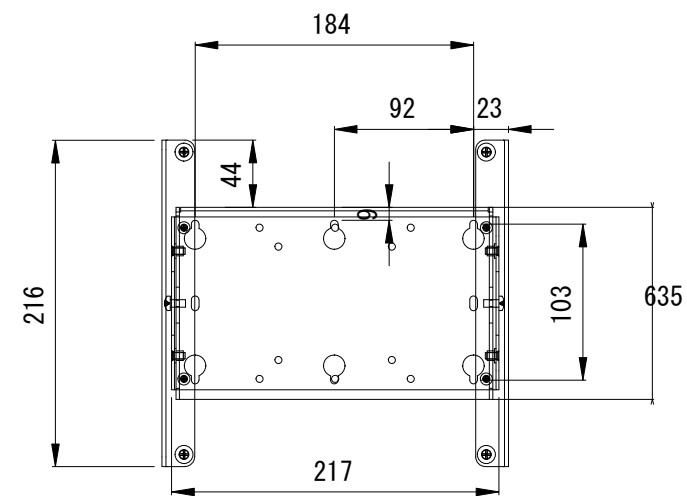

VESA 200x200 アタッチメント使用時

ディスプレイ側

壁側

単位 : mm

VESA 75x75 100x100 200x100 使用時

ディスプレイ側

壁側

製品仕様書

製品名称	小型ディスプレイ用角度可変型壁掛けマウント
製品型番	GPM-110ic
外形寸法	229 x 216 x 63
重量	1.7 (kg)
耐荷重	20.4 (kg)
主な材質	スチール
塗色	シルバー
付属品	ディスプレイ取り付けビス
作成日	Apr. 23. 2013
修正日	
図面番号	05-0000-00

株式会社ケイアイシー