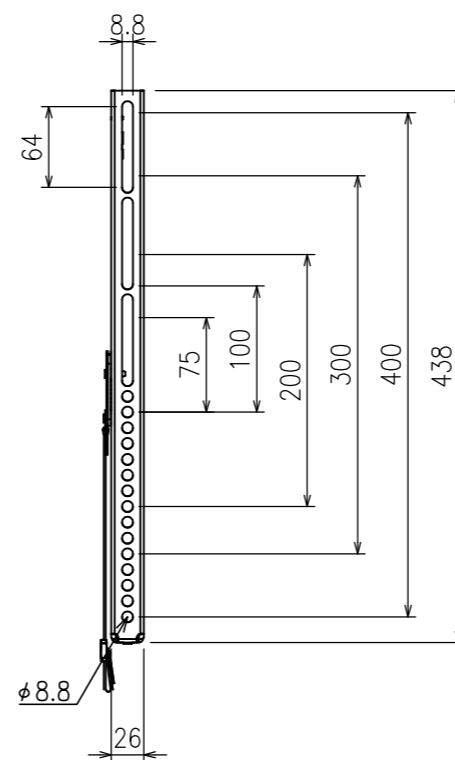

壁面取付部寸法詳細

外形寸法	W715 x H438 x D24
重量	1.95kg
対応サイズ	47~80型まで / 58kgまで
ティルト	---
首振り	---
水平角度微調整	---
材質	スチール
塗装	ブラック
取付ピッチ	W: 75~600 H: 75~400
付属品	スペーサー、ビス類

製品の仕様及びデザインは改善等のため予告無く変更する場合があります。

尺度	1/6	品名 SANUS フラットディスプレイ ウォール・マウント(超薄型固定タイプ)		
単位	mm	Rev.	2021/06/30	型番 F55C-B2
				No.