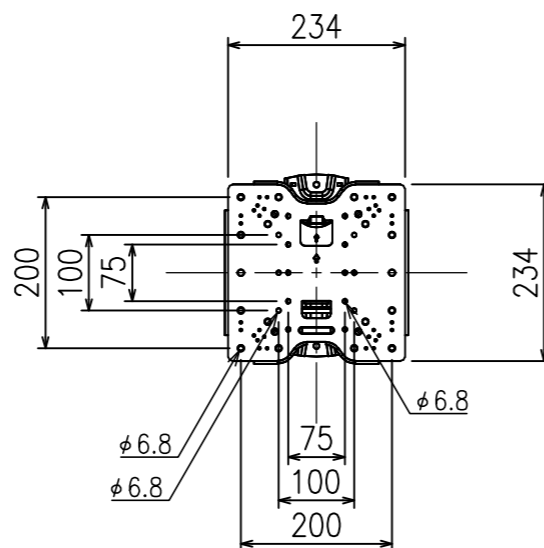

< TVブラケット用アーム有り >

< TVブラケット用アーム無し >

壁面取付部寸法詳細

外形寸法	W517 x H517 x D82.0~392.0
重量	4.15kg
対応サイズ	32~42型まで / 27.2kgまで
ティルト	16° ~ -16°
首振り	±180°
回転	---
材質	スチール
塗装	ブラック
取付ピッチ	TVブラケット用アーム無し : W: 75~200 H: 75~200 TVブラケット用アーム有り : W: 200~400 H: 200~400
付属品	スペーサー、ビス類

製品の仕様及びデザインは改善等のため予告無く変更する場合があります。

**KIC** 株式会社 ケイアイシー  
KIC CORPORATION

尺度	1/10	品名	SANUS フラットディスプレイ ウォール・マウント(フルモーションタイプ)		
単位	mm	Rev.	2021/12/16	型番	F215C-B2
					No.