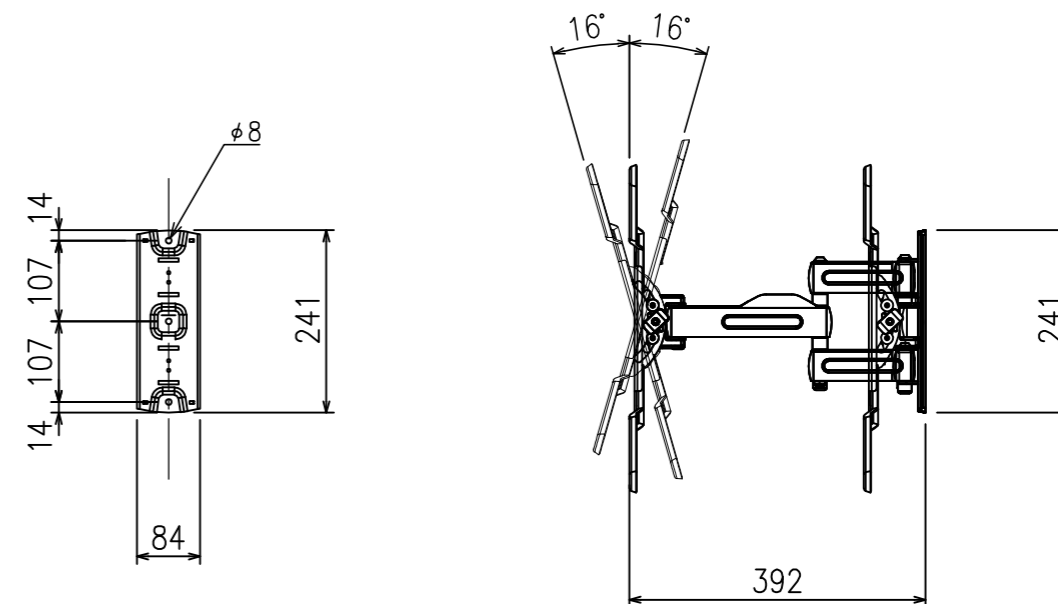

< TVブラケット用アーム有り >

< TVブラケット用アーム無し >

壁面取付部寸法詳細

外形寸法	W517 x H517 x D82.0~392.0
重量	4.15kg
対応サイズ	32~42型まで / 27.2kgまで
ティルト	16° ~ -16°
首振り	±180°
回転	---
材質	スチール
塗装	ブラック
取付ピッチ	TVブラケット用アーム無し : W: 75~200 H: 75~200 TVブラケット用アーム有り : W: 200~400 H: 200~400
付属品	スペーサー、ビス類

製品の仕様及びデザインは改善等のため予告無く変更する場合があります。

**KIC** 株式会社 ケイアイシー  
KIC CORPORATION

尺度	1/10	品名	SANUS フラットディスプレイ ウォール・マウント(フルモーションタイプ)		
単位	mm	Rev.	2021/12/16	型番	F215C-B2
					No.