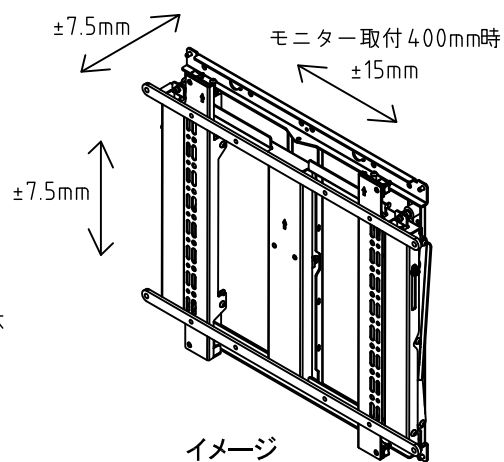

正面

側面

背面取付ピッチ

イメージ

外形サイズ	収納時: W573×H538×D63(調整代 ±7.5) 展開時: D235
質量	11.8 kg
材質	SPCC t2.3・t3.2mm 焼付塗装 (N1 半ツヤ)
対応サイズ	70型程度・50kgまで
取付ピッチ	W: 200~430mm H: 200~400mm 拡張アダプター使用時はW: 600mmまで対応
付属品	拡張アダプター・モニター取付ねじ・取扱説明書

株式会社 ケイアイシー

尺度 1/10

単位 mm

品名 マルチディスプレイマウント プッシュ式展開収納マウント

Rev. 2019/02/16

型番 BT 8312

No.