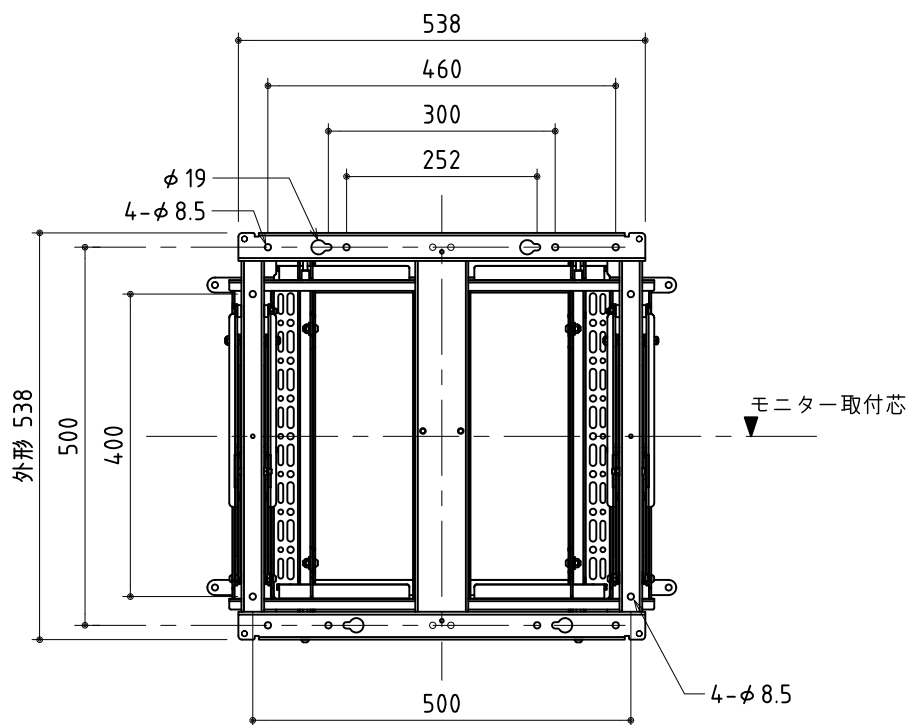

正面

側面

背面取付ピッチ

イメージ

外形サイズ	収納時: W573×H538×D63(調整代 ±7.5) 展開時: D235
質量	11.8 kg
材質	SPCC t2.3・t3.2mm 焼付塗装 (N1 半ツヤ)
対応サイズ	70型程度・50kgまで
取付ピッチ	W: 200~430mm H: 200~400mm 拡張アダプター使用時はW: 600mmまで対応
付属品	拡張アダプター・モニター取付ねじ・取扱説明書

株式会社 ケイアイシー

尺度 1/10

単位 mm

品名 マルチディスプレイマウント プッシュ式展開収納マウント

Rev. 2019/02/16

型番 BT 8312

No.