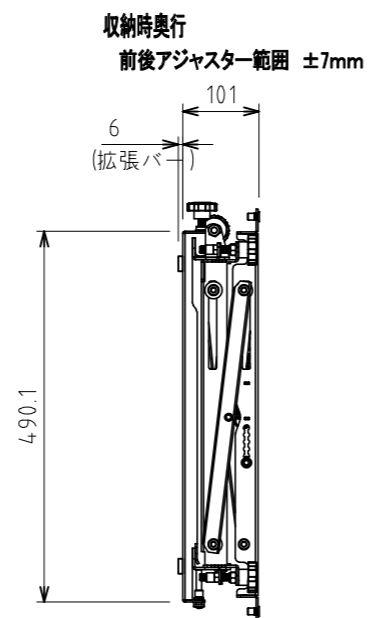

上 面

正 面

側 面

イメージ

背面取付ピッチ

仕 様			
用途	液晶ノプラズマTV壁掛け用	VESA	W 400mm~200mm
適用	42~120型		H 400mm~100mm
色	ブラック		* W600mm~H400mm
取付場所	木柱またはコンクリートブロック		(※印 同梱アダプタ使用時)
耐荷重	70~125Kg	本体 幅	557mm
ティルト	---	奥行	293mm ~ 101mm
首振り	---	高さ	542mm
水平角度微調整	有り	質量	13.5kg

製品の仕様及びデザインは改善等のため予告無く変更する場合があります。

**KIC** 株式会社 ケイアイシー  
KIC CORPORATION

尺度	1/10	品名	マルチディスプレイマウント プッシュ式展開収納マウント	
単位	mm	Rev.	2023/03/24	型番 BT8310XL
				No.