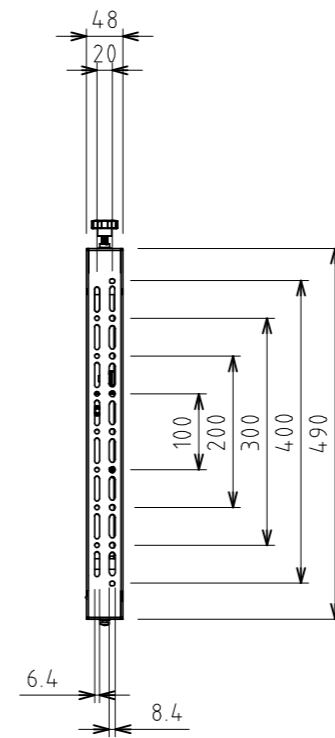

上 面

正 面

側 面

イメージ

背面取付ピッチ

仕 様			
用途	液晶ノプラズマTV壁掛け用	VESA	W 400mm~200mm
適用	42~120型		H 400mm~100mm
色	ブラック		* W600mm~H400mm
取付場所	木柱またはコンクリートブロック		(※印 同梱アダプタ使用時)
耐荷重	70~125Kg	本体 幅	557mm
ティルト	---	奥行	293mm ~ 101mm
首振り	---	高さ	542mm
水平角度微調整	有り	質量	13.5kg

製品の仕様及びデザインは改善等のため予告無く変更する場合があります。

**KIC** 株式会社 ケイアイシー  
KIC CORPORATION

尺度	1/10	品名	マルチディスプレイマウント プッシュ式展開収納マウント	
単位	mm	Rev.	2023/03/24	型番 BT8310XL
				No.