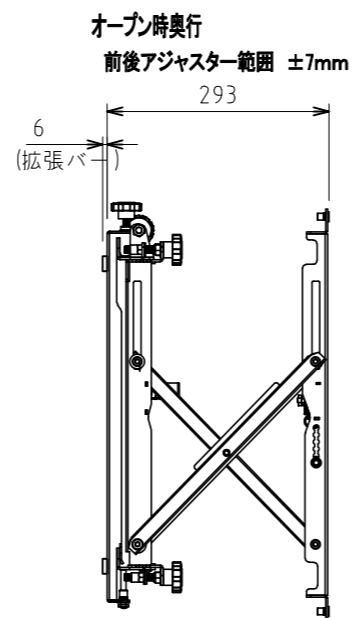

上 面

正 面

側 面

イメージ

背面取付ピッチ

仕 様			
用途	液晶ノプラズマTV壁掛け用	VESA	W 400mm~200mm
適用	42~120型		H 400mm~100mm
色	ブラック		* W600mm~H400mm
取付場所	木柱またはコンクリートブロック		(※印 同梱アダプタ使用時)
耐荷重	70~125Kg	本体 幅	557mm
ティルト	---	奥行	293mm ~ 101mm
首振り	---	高さ	542mm
水平角度微調整	有り	質量	13.5kg

製品の仕様及びデザインは改善等のため予告無く変更する場合があります。

**KIC** 株式会社 ケイアイシー  
KIC CORPORATION

尺度	1/10	品名	マルチディスプレイマウント プッシュ式展開収納マウント	
単位	mm	Rev.	2023/03/24	型番 BT8310XL
				No.