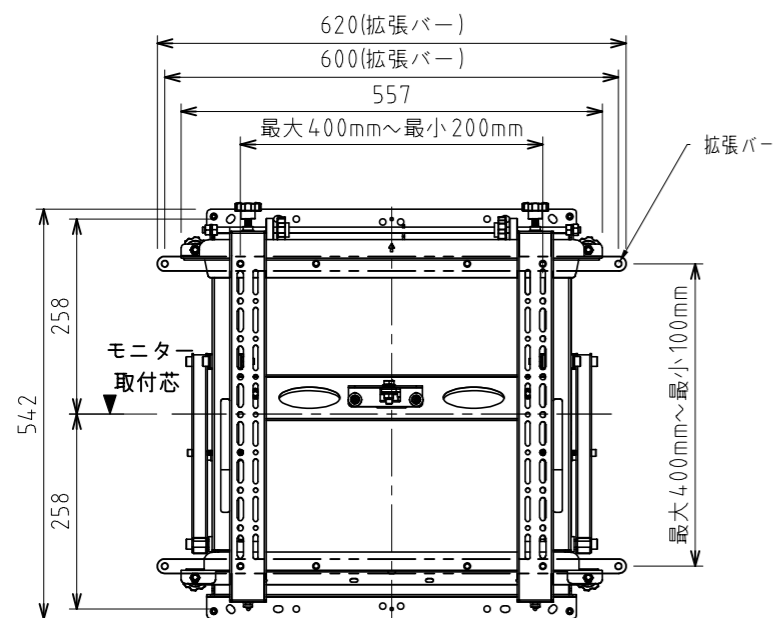

上 面

正 面

側 面

イメージ

背面取付ピッチ

仕 様			
用途	液晶ノプラズマTV壁掛け用	VESA	W 400mm~200mm
適用	42~120型		H 400mm~100mm
色	ブラック		* W600mm~H400mm
取付場所	木柱またはコンクリートブロック		(※印 同梱アダプタ使用時)
耐荷重	70~125Kg	本体 幅	557mm
ティルト	---	奥行	293mm ~ 101mm
首振り	---	高さ	542mm
水平角度微調整	有り	質量	13.5kg

製品の仕様及びデザインは改善等のため予告無く変更する場合があります。

**KIC** 株式会社 ケイアイシー  
KIC CORPORATION

尺度	1/10	品名	マルチディスプレイマウント プッシュ式展開収納マウント	
単位	mm	Rev.	2023/03/24	型番 BT8310XL
				No.