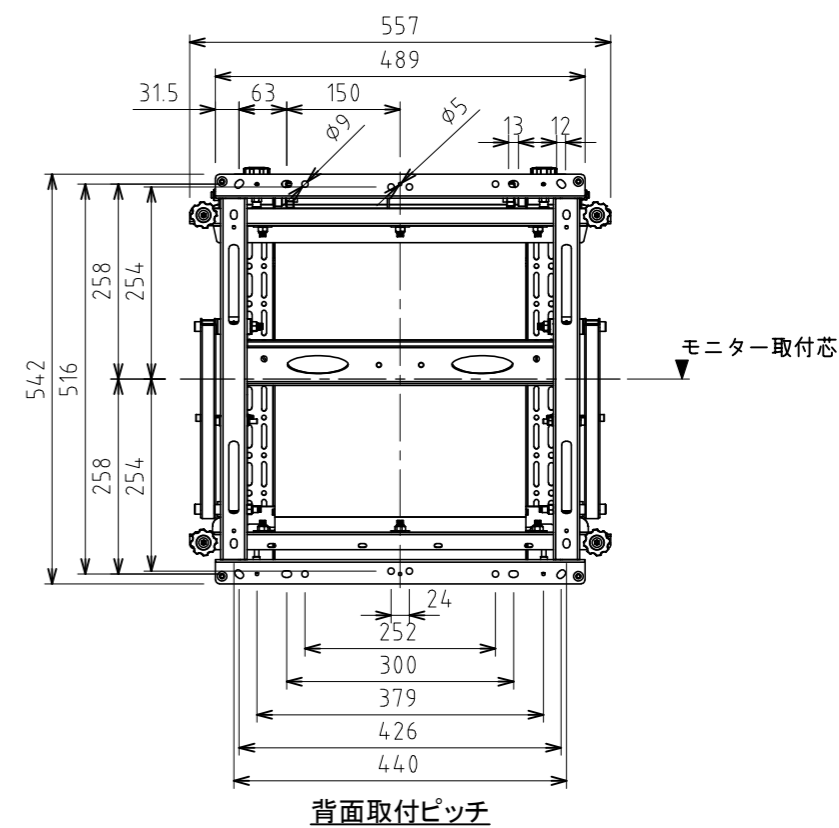

上 面

正 面

側 面

イメージ

背面取付ピッチ

仕 様			
用途	液晶ノプラズマTV壁掛け用	VESA	W 400mm~200mm
適用	42~120型		H 400mm~100mm
色	ブラック		* W600mm~H400mm
取付場所	木柱またはコンクリートブロック		(※印 同梱アダプタ使用時)
耐荷重	70~125Kg	本体 幅	557mm
ティルト	---	奥行	293mm ~ 101mm
首振り	---	高さ	542mm
水平角度微調整	有り	質量	13.5kg

製品の仕様及びデザインは改善等のため予告無く変更する場合があります。

**KIC** 株式会社 ケイアイシー  
KIC CORPORATION

尺度	1/10	品名	マルチディスプレイマウント プッシュ式展開収納マウント	
単位	mm	Rev.	2023/03/24	型番 BT8310XL
				No.