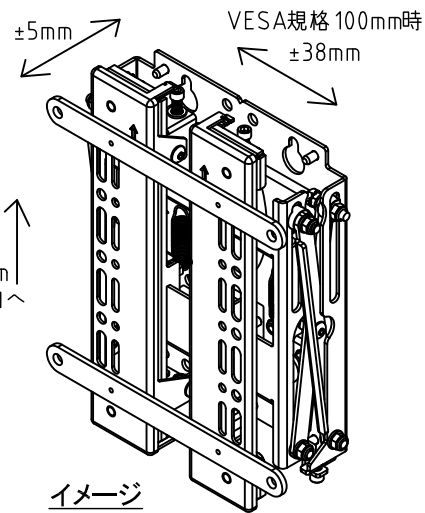

上 面

外形 220

正 面

拡張アダプター t4

モニター取付芯

側 面

背面取付ピッチ

モニター取付芯

イメージ

外形サイズ	収納時:W200×H287×D69.5(調整代 ±5)	展開時:D186
質 量	3.6 kg	
材 質	SPCC t2.3・t3.2mm 焼付塗装 (N1 半ツヤ)	
対応サイズ	42型程度・25kgまで	
取付ピッチ	75×75 ~ 200×200(拡張アダプターを使用)	
付 属 品	拡張アダプター・モニター取付ねじ・取扱説明書	

株式会社 ケイアイシー

尺度 1/5

単位 mm

品名 マルチディスプレイマウント プッシュ式展開収納マウント

Rev. 2019/02/16

型番 BT 8309

No.