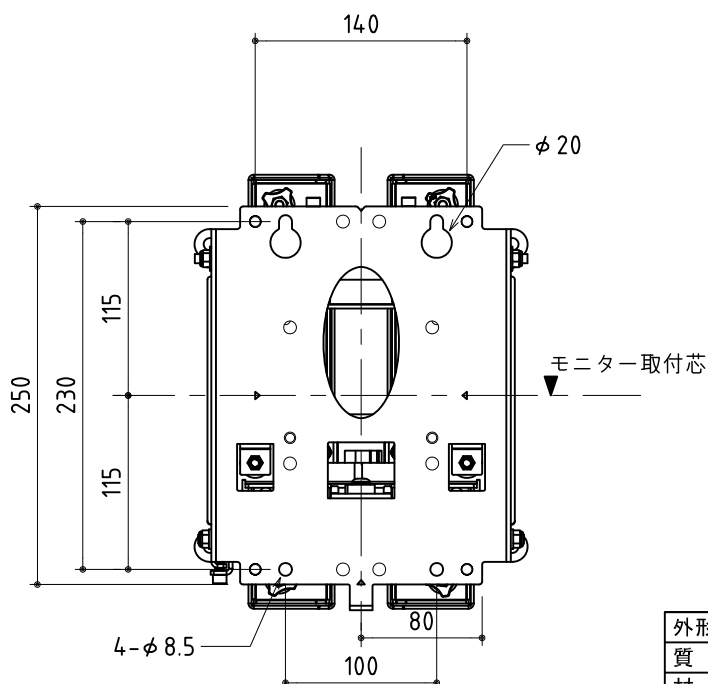

上 面

外形 220

正 面

拡張アダプター t4

モニター取付芯

側 面

背面取付ピッチ

モニター取付芯

イメージ

外形サイズ	収納時:W200×H287×D69.5(調整代 ±5)	展開時:D186
質 量	3.6 kg	
材 質	SPCC t2.3・t3.2mm 焼付塗装 (N1 半ツヤ)	
対応サイズ	42型程度・25kgまで	
取付ピッチ	75×75 ~ 200×200(拡張アダプターを使用)	
付 属 品	拡張アダプター・モニター取付ねじ・取扱説明書	

株式会社 ケイアイシー

尺度 1/5

単位 mm

品名 マルチディスプレイマウント プッシュ式展開収納マウント

Rev. 2019/02/16

型番 BT 8309

No.