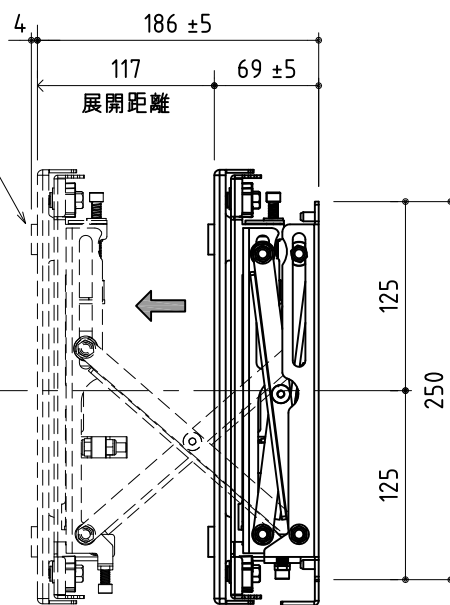

上 面

外形 220

正 面

拡張アダプター t4

モニター取付芯

側 面

背面取付ピッチ

モニター取付芯

イメージ

外形サイズ	収納時:W200×H287×D69.5(調整代 ±5)	展開時:D186
質 量	3.6 kg	
材 質	SPCC t2.3・t3.2mm 焼付塗装 (N1 半ツヤ)	
対応サイズ	42型程度・25kgまで	
取付ピッチ	75×75 ~ 200×200(拡張アダプターを使用)	
付 属 品	拡張アダプター・モニター取付ねじ・取扱説明書	

株式会社 ケイアイシー

尺度 1/5

単位 mm

品名 マルチディスプレイマウント プッシュ式展開収納マウント

Rev. 2019/02/16

型番 BT 8309

No.