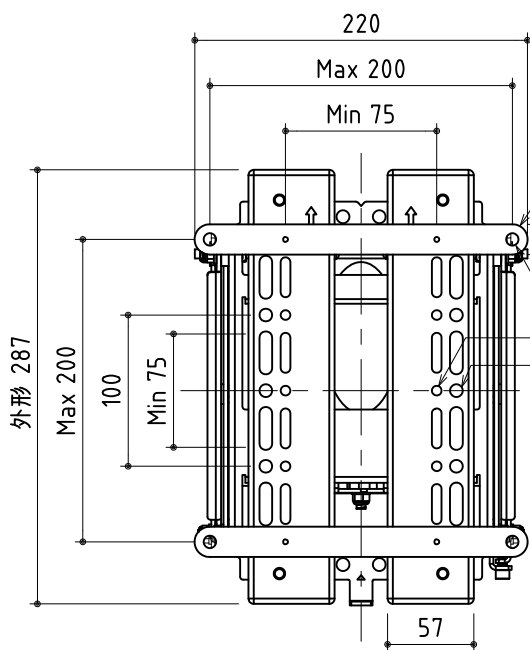

上 面

外形 220

正 面

拡張アダプター t4

モニター取付芯

側 面

背面取付ピッチ

モニター取付芯

イメージ

外形サイズ	収納時:W200×H287×D69.5(調整代 ±5)	展開時:D186
質 量	3.6 kg	
材 質	SPCC t2.3・t3.2mm 焼付塗装 (N1 半ツヤ)	
対応サイズ	42型程度・25kgまで	
取付ピッチ	75×75 ~ 200×200(拡張アダプターを使用)	
付 属 品	拡張アダプター・モニター取付ねじ・取扱説明書	

株式会社 ケイアイシー

尺度 1/5

単位 mm

品名 マルチディスプレイマウント プッシュ式展開収納マウント

Rev. 2019/02/16

型番 BT 8309

No.