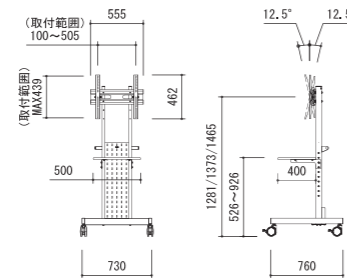

ディスプレイスタンド関連

ディスプレイスタンド

ユニバーサルタイプ

基本性能に特化したシンプル設計。
使い易いディスプレイスタンドです。

価格：オープン
対応サイズ ~65型 耐荷重 ~55kg

KDS-PE50S
(シルバー)
木棚板仕様

KDS-PE50K
(ブラック)
木棚板仕様

品番	KDS-PE50S/KDS-PE50K
質量 (kg)	31.8
対応サイズ	55kgまで (目安65型まで)
取付ピッチ	W100~505mm H max439mm
傾斜角度	±12.5°
設置高さ	1281・1373・1465mm

KDS-PE550S スチール棚板のスタイリッシュなスタンドです。

価格：オープン
対応サイズ ~65型 耐荷重 ~55kg

スチール棚板仕様

品番	KDS-PE550S
質量 (kg)	31.3
対応サイズ	55kgまで (目安65型まで)
取付ピッチ	W100~505mm H max439mm
傾斜角度	±12.5°
設置高さ	1281・1373・1465mm

※ご注文のタイミングにより、写真と異なるキャスターになります。詳細はお問い合わせください。

KDS-PE シリーズ用 オプション

●ディスプレイ回転金具 KRA-400
工具不要でディスプレイの向きを切替可能
外形寸法: W440×H440×D65.4mm
取付ピッチ W:100~400 H:100~400
対応サイズ 37~55型まで/34kgまで

●木製 AV ボックス KB-450
外形寸法: W740×H460×D475mm

●スチール製造追加トレイ KT-350S/K (シルバー/ブラック) W500×D371mm

品番	KDS-PE80S/KDS-PE80K
質量 (kg)	40.5
対応サイズ	80kgまで (目安86型まで)
取付ピッチ	W100~800mm H max439mm
設置高さ	1334・1426・1518mm

ディスプレイ壁寄スタンド

ユニバーサルタイプ

KDS-WF50K シンプル設計で壁際182mm※に自立する省スペースタイプのスタンドです。

価格：オープン
対応サイズ ~55型 耐荷重 ~50kg