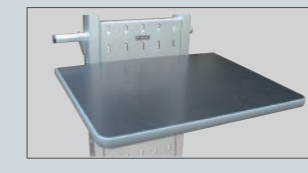

品番	KDS-PE80S/KDS-PE80K
質量 (kg)	40.5
対応サイズ	80kgまで (目安86型まで)
取付ピッチ	W100~800mm H max439mm
設置高さ	1334・1426・1518mm

ディスプレイ壁寄スタンド

ユニバーサルタイプ

KDS-WF50K シンプル設計で壁際182mm※に自立する省スペースタイプのスタンドです。

価格：オープン
対応サイズ ~55型 耐荷重 ~50kg

※ディスプレイの厚みは含まず

キャスター (別売) を取付けて移動式スタンドにすることができます。

壁ピタ
壁面にピッタリ設置！
背面スッキリ

品番	KDS-WF50K
質量 (kg)	29.2
対応サイズ	50kgまで (目安55型まで)
傾斜角度	±12.5°
設置高さ	1191・1283・1375mm

KDS-WF50K オプション

品名	型番	価格	質量 (kg)
キャスター	C-50	オープン	

●木製追加トレイ KT-250S/K
天板サイズ: W500 × D400mm