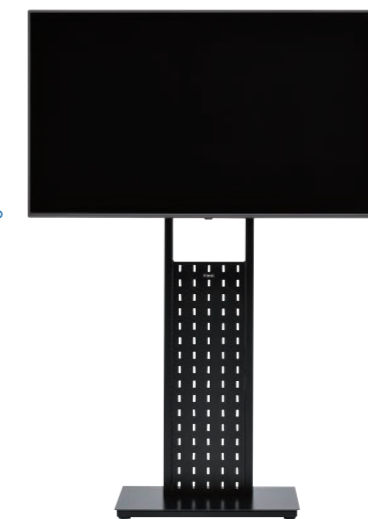

ディスプレイスタンド関連

ディスプレイスタンド

ユニバーサルタイプ

基本性能に特化したシンプル設計。
使い易いディスプレイスタンドです。

価格：オープン
対応サイズ ~65型 耐荷重 ~55kg

KDS-PE50S
(シルバー)
木棚板仕様

KDS-PE50K
(ブラック)
木棚板仕様

品番	KDS-PE50S/KDS-PE50K
質量 (kg)	31.8
対応サイズ	55kgまで (目安65型まで)
取付ピッチ	W100~505mm H max439mm
傾斜角度	±12.5°
設置高さ	1281・1373・1465mm

●サウンドバー取付金具 SB-500B

大型ディスプレイスタンド

ユニバーサルタイプ

シンプル設計の大型スタンド。

価格：オープン
対応サイズ ~86型 耐荷重 ~80kg

KDS-PE80S
(シルバー)
木棚板仕様

KDS-PE80K
(ブラック)
木棚板仕様

木製棚板仕様

品番	KDS-PE80S/KDS-PE80K
質量 (kg)	40.5
対応サイズ	80kgまで (目安86型まで)
取付ピッチ	W100~800mm H max439mm
設置高さ	1334・1426・1518mm

ディスプレイ壁寄スタンド

ユニバーサルタイプ

KDS-WF50K シンプル設計で壁際182mm※に自立する省スペースタイプのスタンドです。

価格：オープン
対応サイズ ~55型 耐荷重 ~50kg

※ディスプレイの厚みは含まず

キャスター (別売) を取付けて移動式スタンドにすることができます。

壁ピタ
壁面にピッタリ設置！
背面スッキリ

品番	KDS-WF50K
質量 (kg)	29.2
対応サイズ	50kgまで (目安55型まで)
傾斜角度	±12.5°
設置高さ	1191・1283・1375mm

KDS-WF50K オプション

品名	型番	価格	質量 (kg)
キャスター	C-50	オープン	

●木製追加トレイ KT-250S/K
天板サイズ: W500 × D400mm