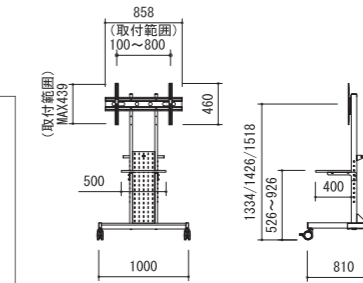

KDS-PE シリーズ用 オプション

●ディスプレイ回転金具 KRA-400
工具不要でディスプレイの向きを切替可能
外形寸法: W440×H440×D65.4mm
取付ピッチ W:100~400 H:100~400
対応サイズ 37~55型まで/34kgまで

●木製 AV ボックス KB-450
外形寸法: W740×H460×D475mm

●スチール製造追加トレイ KT-350S/K (シルバー/ブラック) W500×D371mm

●サウンドバー取付金具 SB-500B

大型ディスプレイスタンド

ユニバーサルタイプ

シンプル設計の大型スタンド。

価格：オープン
対応サイズ ~86型 耐荷重 ~80kg

KDS-PE80S
(シルバー)
木棚板仕様

KDS-PE80K
(ブラック)
木棚板仕様

木製棚板仕様

品番	KDS-PE80S/KDS-PE80K
質量 (kg)	40.5
対応サイズ	80kgまで (目安86型まで)
取付ピッチ	W100~800mm H max439mm
設置高さ	1334・1426・1518mm

ディスプレイ壁寄スタンド

ユニバーサルタイプ

KDS-WF50K シンプル設計で壁際182mm※に自立する省スペースタイプのスタンドです。

価格：オープン
対応サイズ ~55型 耐荷重 ~50kg

※ディスプレイの厚みは含まず

キャスター (別売) を取付けて移動式スタンドにすることができます。

壁ピタ
壁面にピッタリ設置！
背面スッキリ

品番	KDS-WF50K
質量 (kg)	29.2
対応サイズ	50kgまで (目安55型まで)
傾斜角度	±12.5°
設置高さ	1191・1283・1375mm

KDS-WF50K オプション

品名	型番	価格	質量 (kg)
キャスター	C-50	オープン	

●木製追加トレイ KT-250S/K
天板サイズ: W500 × D400mm