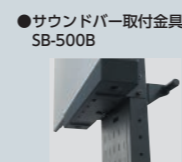

KDS-PE550S スチール棚板のスタイリッシュなスタンドです。

価格：オープン
対応サイズ ~65型 耐荷重 ~55kg

スチール棚板仕様

品番	KDS-PE550S
質量 (kg)	31.3
対応サイズ	55kgまで (目安65型まで)
取付ピッチ	W100~505mm H max439mm
傾斜角度	±12.5°
設置高さ	1281・1373・1465mm

※ご注文のタイミングにより、写真と異なるキャスターになります。詳細はお問い合わせください。

KDS-PE シリーズ用 オプション

●ディスプレイ回転金具 KRA-400
工具不要でディスプレイの向きを切替可能
外形寸法: W440×H440×D65.4mm
取付ピッチ W:100~400 H:100~400
対応サイズ 37~55型まで/34kgまで

●木製 AV ボックス KB-450
外形寸法: W740×H460×D475mm

●スチール製造追加トレイ KT-350S/K (シルバー/ブラック) W500×D371mm

●サウンドバー取付金具 SB-500B

大型ディスプレイスタンド

ユニバーサルタイプ

シンプル設計の大型スタンド。

価格：オープン
対応サイズ ~86型 耐荷重 ~80kg

KDS-PE80S
(シルバー)
木棚板仕様

KDS-PE80K
(ブラック)
木棚板仕様

木製棚板仕様

品番	KDS-PE80S/KDS-PE80K
質量 (kg)	40.5
対応サイズ	80kgまで (目安86型まで)
取付ピッチ	W100~800mm H max439mm
設置高さ	1334・1426・1518mm

ディスプレイ壁寄スタンド

ユニバーサルタイプ

KDS-WF50K シンプル設計で壁際182mm※に自立する省スペースタイプのスタンドです。

価格：オープン
対応サイズ ~55型 耐荷重 ~50kg