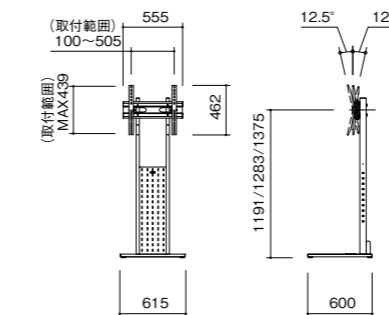

品番	KDS-PE80S/KDS-PE80K
質量 (kg)	40.5
対応サイズ	80kgまで (目安86型まで)
取付ピッチ	W100~800mm H max439mm
設置高さ	1334・1426・1518mm

ディスプレイ壁寄スタンド

ユニバーサルタイプ

KDS-WF50K シンプル設計で壁際182mm※に自立する省スペースタイプのスタンドです。

価格：オープン
対応サイズ ~55型 耐荷重 ~50kg

※ディスプレイの厚みは含まず

キャスター (別売) を取付けて移動式スタンドにすることができます。

壁ピタ
壁面にピッタリ設置！
背面スッキリ

品番	KDS-WF50K
質量 (kg)	29.2
対応サイズ	50kgまで (目安55型まで)
傾斜角度	±12.5°
設置高さ	1191・1283・1375mm

KDS-WF50K オプション

品名	型番	価格	質量 (kg)
キャスター	C-50	オープン	

●木製追加トレイ KT-250S/K
天板サイズ: W500 × D400mm