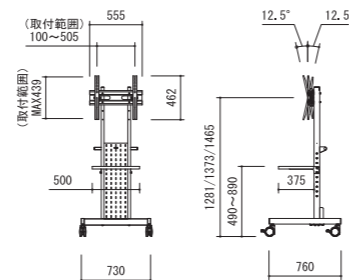

ディスプレイスタンド関連

ディスプレイスタンド

ユニバーサルタイプ

基本性能に特化したシンプル設計。
使い易いディスプレイスタンドです。

価格：オープン
対応サイズ ~65型 耐荷重 ~55kg

KDS-PE50S
(シルバー)
木棚板仕様

KDS-PE50K
(ブラック)
木棚板仕様

品番	KDS-PE50S/KDS-PE50K
質量 (kg)	31.8
対応サイズ	55kgまで (目安65型まで)
取付ピッチ	W100~505mm H max439mm
傾斜角度	±12.5°
設置高さ	1281・1373・1465mm

KDS-PE550S スチール棚板のスタイリッシュなスタンドです。

価格：オープン
対応サイズ ~65型 耐荷重 ~55kg

スチール棚板仕様

品番	KDS-PE550S
質量 (kg)	31.3
対応サイズ	55kgまで (目安65型まで)
取付ピッチ	W100~505mm H max439mm
傾斜角度	±12.5°
設置高さ	1281・1373・1465mm

※ご注文のタイミングにより、写真と異なるキャスターになります。詳細はお問い合わせください。

KDS-PE シリーズ用 オプション

●ディスプレイ回転金具 KRA-400
工具不要でディスプレイの向きを切替可能
外形寸法: W440×H440×D65.4mm
取付ピッチ W:100~400 H:100~400
対応サイズ 37~55型まで/34kgまで

●木製 AV ボックス KB-450
外形寸法: W740×H460×D475mm

●スチール製造追加トレイ KT-350S/K (シルバー/ブラック) W500×D371mm

品番	KDS-PE80S/KDS-PE80K
質量 (kg)	40.5
対応サイズ	80kgまで (目安86型まで)
取付ピッチ	W100~800mm H max439mm
設置高さ	1334・1426・1518mm

ディスプレイ壁寄スタンド

ユニバーサルタイプ

KDS-WF50K シンプル設計で壁際182mm※に自立する省スペースタイプのスタンドです。

価格：オープン
対応サイズ ~55型 耐荷重 ~50kg