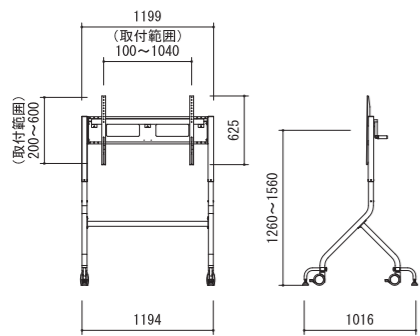

ディスプレイスタンド関連

手動昇降式ディスプレイスタンド

ユニバーサルタイプ

KDS-ML

価格：オープン
 対応サイズ ~86型
 耐荷重 ~100kg

見やすい高さ使いやすい高さを
 ハンドル操作で簡単に調整できる
 ディスプレイスタンドです。

※写真のトレイはオプションです。

ハンドルを回して高さを調整できます。

KDS-ML オプション

トレイ

W480×H280mm

型番	価格	質量(kg)
LT-480K	オープン	3

98
 インチ
 まで
 取付OK

品番	KDS-ML
質量(kg)	29
対応サイズ	100kgまで(目安86型まで)
取付ピッチ	W100~1040mm H200~600mm
設置高さ	1260~1560mm

ディスプレイスタンド

ユニバーサルタイプ

KDS-FXL

価格：オープン
 対応サイズ ~98型
 耐荷重 ~120kg

スタイリッシュなフレームで
 インテリアにマッチするディスプレ
 イスタンドです。

NEW
 新登場

●幅広棚板が標準装備

●アウトリガー付き

品番	KDS-FXL
質量(kg)	35.5
対応サイズ	120kgまで(目安98型まで)
取付ピッチ	W100~1500mm H max620mm
設置高さ	1401・1451・1511・1561mm

KDS-FL

価格：オープン
 対応サイズ ~86型
 耐荷重 ~100kg

●幅広棚板が標準装備

※2026年5月入庫
 分よりアウトリガー
 標準装備

品番	KDS-FL
質量(kg)	22.2
対応サイズ	100kgまで(目安86型まで)
取付ピッチ	W100~1050mm H max600mm
設置高さ	1315・1365・1415・1465mm

ケイアイシーのディスプレイスタンドはミーティングボードとの相性抜群! このスタンドで効果的なミーティングを。