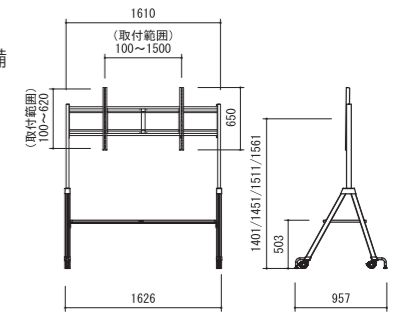

ディスプレイスタンド関連

手動昇降式ディスプレイスタンド

ユニバーサルタイプ

KDS-ML

価格：オープン
 対応サイズ ~86型
 耐荷重 ~100kg

見やすい高さ使いやすい高さを
 ハンドル操作で簡単に調整できる
 ディスプレイスタンドです。

※写真のトレイはオプションです。

ハンドルを回して高さを調整できます。

KDS-ML オプション

トレイ

W480×H280mm

型番	価格	質量(kg)
LT-480K	オープン	3

98
 インチ
 まで
 取付OK

品番	KDS-ML
質量(kg)	29
対応サイズ	100kgまで(目安86型まで)
取付ピッチ	W100~1040mm H200~600mm
設置高さ	1260~1560mm

ディスプレイスタンド

ユニバーサルタイプ

KDS-FXL

価格：オープン
 対応サイズ ~98型
 耐荷重 ~120kg

スタイリッシュなフレームで
 インテリアにマッチするディスプレ
 イスタンドです。

NEW
 新登場

●幅広棚板が標準装備

●アウトリガー付き

品番	KDS-FXL
質量(kg)	35.5
対応サイズ	120kgまで(目安98型まで)
取付ピッチ	W100~1500mm H max620mm
設置高さ	1401・1451・1511・1561mm

KDS-FL

価格：オープン
 対応サイズ ~86型
 耐荷重 ~100kg

●幅広棚板が標準装備

※2026年5月入庫
 分よりアウトリガー
 標準装備

品番	KDS-FL
質量(kg)	22.2
対応サイズ	100kgまで(目安86型まで)
取付ピッチ	W100~1050mm H max600mm
設置高さ	1315・1365・1415・1465mm

ケイアイシーのディスプレイスタンドはミーティングボードとの相性抜群! このスタンドで効果的なミーティングを。