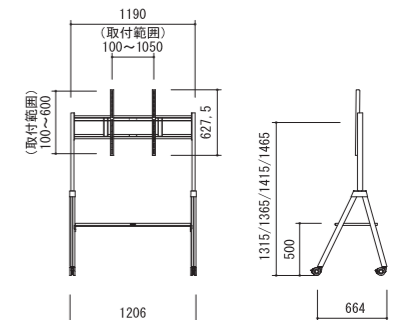

KDS-ML オプション

トレイ

W480×H280mm

型番	価格	質量(kg)
LT-480K	オープン	3

98
 インチ
 まで
 取付OK

品番	KDS-ML
質量(kg)	29
対応サイズ	100kgまで(目安86型まで)
取付ピッチ	W100~1040mm H200~600mm
設置高さ	1260~1560mm

ディスプレイスタンド

ユニバーサルタイプ

KDS-FXL

価格：オープン
 対応サイズ ~98型
 耐荷重 ~120kg

スタイリッシュなフレームで
 インテリアにマッチするディスプレ
 イスタンドです。

NEW
 新登場

●幅広棚板が標準装備

●アウトリガー付き

品番	KDS-FXL
質量(kg)	35.5
対応サイズ	120kgまで(目安98型まで)
取付ピッチ	W100~1500mm H max620mm
設置高さ	1401・1451・1511・1561mm

KDS-FL

価格：オープン
 対応サイズ ~86型
 耐荷重 ~100kg

●幅広棚板が標準装備

※2026年5月入庫
 分よりアウトリガー
 標準装備

品番	KDS-FL
質量(kg)	22.2
対応サイズ	100kgまで(目安86型まで)
取付ピッチ	W100~1050mm H max600mm
設置高さ	1315・1365・1415・1465mm

ケイアイシーのディスプレイスタンドはミーティングボードとの相性抜群! このスタンドで効果的なミーティングを。

ウェブ
 サイネージ
 関連

ディスプレイ
 関連

ディスプレイ
 (壁掛けタイプ)
 関連

A V 機器
 関連

電動
 装置
 関連

スクリーン
 の生地
 特性

イメージ
 サイズ
 表