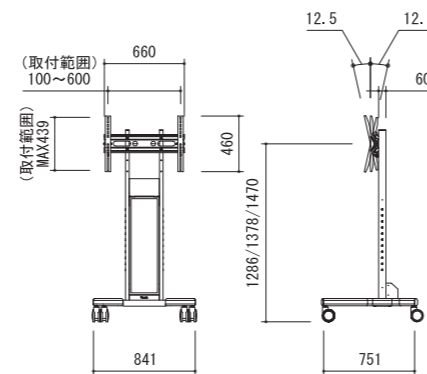

### VFPS

Viewell. シリーズからディスプレイスタンドが新登場

価格：オープン  
対応サイズ  
~86型 耐荷重  
~80kg

シンプルも、差し色も。  
フロントパネルは4色のアクリルからお選びいただけます。  
お好みの色や、使用場所の雰囲気合った色を見つけてください。

- フロントパネルは工具不要で交換
- ディスプレイ縦設置も可能
- シンプルなデザイン、大型ディスプレイも取り付け
- キャスター装着済みで組立簡単

対応サイズ	80kgまで (目安86型まで)
取付ピッチ	W100~600mm H max439mm
設置高さ	1286・1378・1470mm
質量 (kg)	28.2