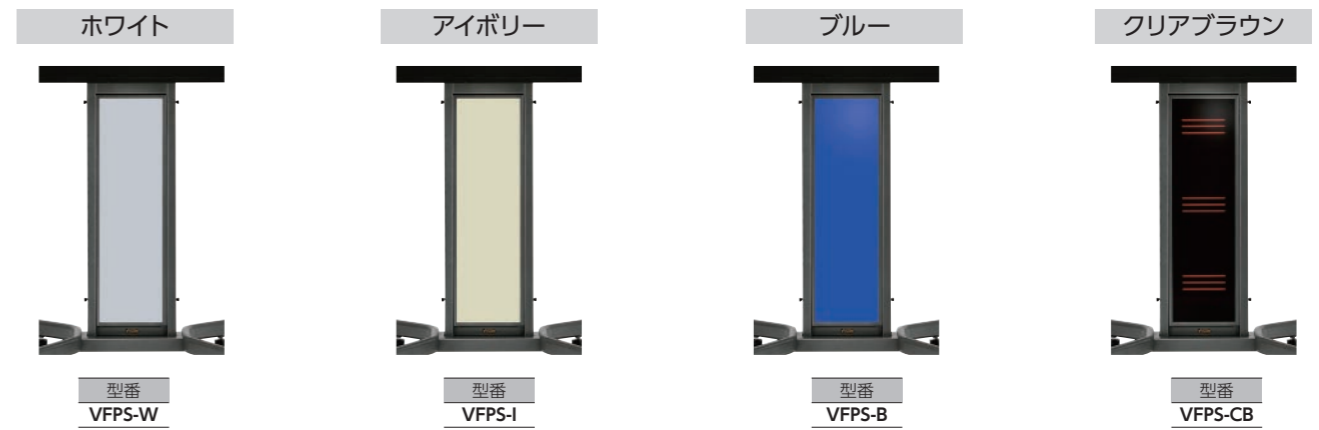

選べるカラーバリエーション