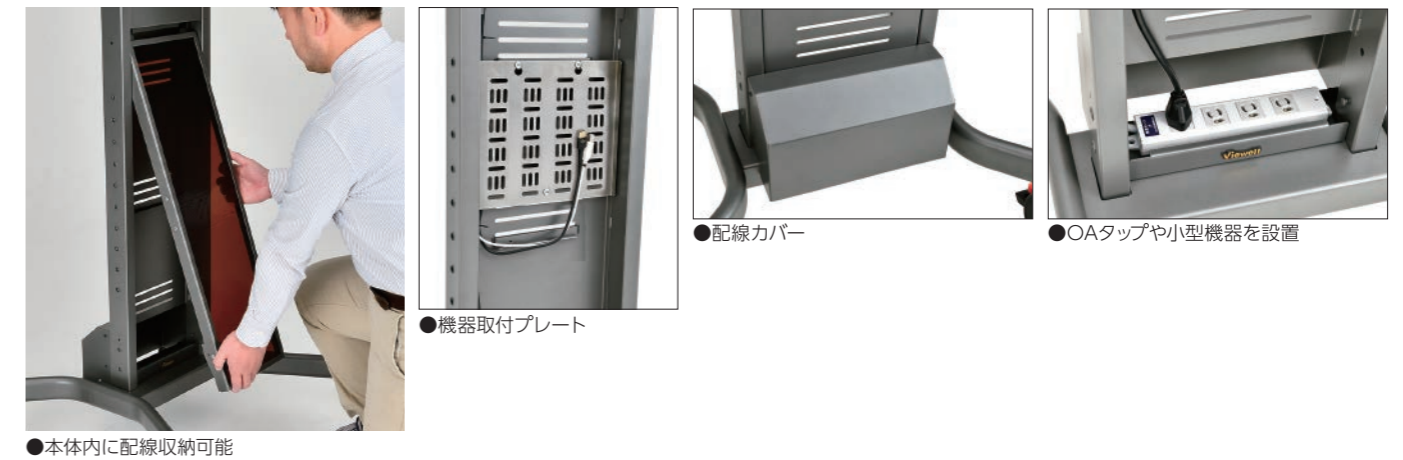

### VFPS

Viewell. シリーズからディスプレイスタンドが新登場

価格：オープン  
対応サイズ  
~86型 耐荷重  
~80kg

シンプルも、差し色も。  
フロントパネルは4色のアクリルからお選びいただけます。  
お好みの色や、使用場所の雰囲気合った色を見つけてください。

- フロントパネルは工具不要で交換
- ディスプレイ縦設置も可能
- シンプルなデザイン、大型ディスプレイも取り付け
- キャスター装着済みで組立簡単

## 配線も機器も本体にすっきりと収納

- フロントパネルを外せば、スタンド前面から機器の収納・設置が可能 (機器取付プレート付属)
- フロントパネルは工具不要で交換
- 支柱内部のスペースに、配線や小型機器を収納可能