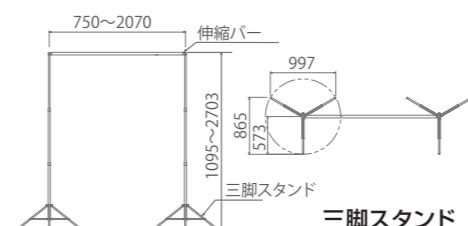

※三脚スタンド・生地の単品での購入も可能。

専用バッグ

防火加工済

三脚スタンド

型番	サイズ (W×H×Dmm)	質量(kg)
CST	750~2070×1095~2703×865	3.6

ターポリンタイプ

- 看板や屋外テントなどに使用されている丈夫な生地。
- 優れた耐久性。
- 汚れたら拭くだけ簡単お手入れ。(アルコール使用可)

強力クリップでしっかり固定

防火

三脚スタンドセット ターポリンタイプ

生地色	サイズW×H (mm)	品番	質量(kg)
グリーン	1880×3000	CST-TG1830	7.6
	1880×4000	CST-TG1840	8.6
	1880×5000	CST-TG1850	9.9
ブルー	1880×3000	CST-TB1830	7.6
	1880×4000	CST-TB1840	8.6
	1880×5000	CST-TB1850	9.9

16:10  
WXGA

防火

インチサイズ	色	型番	画面有効サイズ	サイズ	質量(kg)
80	グリーン	VMR-WX80CHG	W1780 × H1810mm	使用時：W1840×H1995×D400 収納時：W1840×H96×D130	7.5
	ブルー	VMR-WX80CHB			