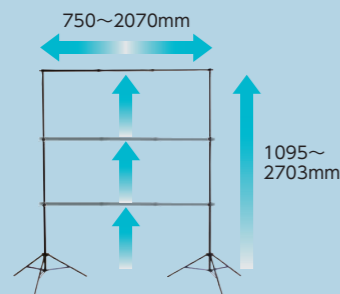

かんたん組立スタンド  
設置サイズが自由に調整可能

つまみを回して三脚を広げる

任意の高さに伸ばす

ポールのつまみを回してスタンドに差し込む

つまみを回してスタンドに固定する

フロアタイプ

価格：オープン

軽量コンパクトで持ち運べるタイプのクロマキースクリーンです。必要な時に簡単に設置でき、伸縮ポールでお好みの高さに調節できます。