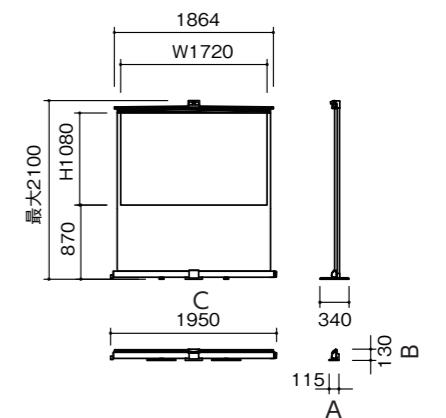

KH 16:9サイズ

イメージサイズ		ホワイト/ハイホワイト		質量 (kg)
インチ	W×H (mm)	型番	型番	
70	1549×872	KH-HD70W		2.9
80	1771×996	KH-HD80W		3.5
100	2214×1245	KH-HD100W		4.7
120	2656×1494	KH-HD120W		6.2
150	3320×1868	KH-HD150W		8.7
170	3763×2117	KH-HD170W		13.7
200	4427×2490	KH-HD200W		17.4
250	5534×3113	KH-HD250W		26.1

KH 4:3サイズ

イメージサイズ		ホワイト/ハイホワイト		質量 (kg)
インチ	W×H (mm)	型番	型番	
70	1422×1067	KH-70W		2.9
80	1626×1219	KH-80W		3.5
100	2032×1524	KH-100W		4.8
120	2438×1829	KH-120W		6.4
150	3048×2286	KH-150W		9.0
170	3454×2591	KH-170W		11.1
200	4064×3048	KH-200W		17.9
250	5080×3810	KH-250W		26.9

価格：オープン

16:10 WXGA | RoHs | JEMA 安全 安全基準適合品 | CWT 超短焦点対応 | 超短焦点対応

超短焦点プロジェクター対応のモバイルスクリーンです。

背面伸縮ポール式

16:10サイズ

イメージサイズ		クリアフラット (超短焦点対応)		外形サイズ A×B×C(mm)	質量 (kg)
インチ	W×H (mm)	型番	型番		
80	1720×1080	KTS-WX80		130×96×1840	6.7

テンションダイヤル機構で平面性を調整できます。

16:10サイズ

イメージサイズ		フラットホワイト(超短焦点対応)		最大伸長 (mm)	収納時外形サイズ A×B×C(mm)	質量 (kg)
インチ	W×H (mm)	型番	型番			
80	1720×1080	FPS-80V		2100	115×130×1950	6.4