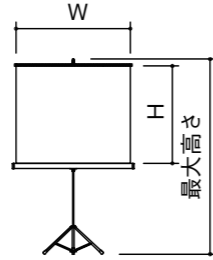

モバイルスクリーン

三脚スタンドスクリーン

三脚スタンド式

KS

価格：オープン

移動設置に手軽な三脚スタンド式スクリーンです。

4:3 NTSC | 1:1 | RoHs | CW クリアホワイト | 防災

レザーケース

三脚スクリーンの保管・移動に便利なレザーバッグ。

LC

型番	対応スクリーン
LC-15	KS-15
LC-18	KS-18 KS-80
LC-20	KS-20 KS-100
LC-24	KS-120

KS 1:1サイズ

スクリーンサイズ W×H (mm)	クリアホワイト 型番	最大高さ (mm)	質量 (kg)
1500×1500	KS-15W	2500	8.0
1800×1800	KS-18W	2800	8.5
2000×2000	KS-20W	2990	11.5

KS 4:3サイズ

イメージサイズ		クリアホワイト		最大高さ (mm)	質量 (kg)
インチ	W×H (mm)	型番	型番		
80	1726×1469	KS-80W	KS-80	2948	8.5
100	2132×1774	KS-100W	KS-100	2990	12.5
120	2498×2079	KS-120W	KS-120	3619	15.0

掛図スクリーン

KH

価格：オープン

16:10 WXGA | 16:9 HD | 4:3 NTSC | RoHs | W ホワイト | HW ハイホワイト | 防災

タペストリー感覚で使える、簡単・便利なスクリーン。
※規格外のサイズ、オールホワイト仕様も別注製作可能。

KH 16:10サイズ

イメージサイズ		ホワイト/ハイホワイト		質量 (kg)
インチ	W×H (mm)	型番	型番	
70	1508×942	KH-WX70W		2.9
80	1723×1077	KH-WX80W		3.5
100	2154×1346	KH-WX100W		4.8
120	2585×1615	KH-WX120W		6.3
150	3231×2019	KH-WX150W		8.9
170	3662×2289	KH-WX170W		13.9
200	4308×2692	KH-WX200W		17.7
250	5385×3365	KH-WX250W		26.5

KH 16:9サイズ

イメージサイズ		ホワイト/ハイホワイト		質量 (kg)
インチ	W×H (mm)	型番	型番	
70	1549×872	KH-HD70W		2.9
80	1771×996	KH-HD80W		3.5
100	2214×1245	KH-HD100W		4.7
120	2656×1494	KH-HD120W		6.2
150	3320×1868	KH-HD150W		8.7
170	3763×2117	KH-HD170W		13.7
200	4427×2490	KH-HD200W		17.4
250	5534×3113	KH-HD250W		26.1

KH 4:3サイズ

イメージサイズ		ホワイト/ハイホワイト		質量 (kg)
インチ	W×H (mm)	型番	型番	
70	1422×1067	KH-70W		2.9
80	1626×1219	KH-80W		3.5
100	2032×1524	KH-100W		4.8
120	2438×1829	KH-120W		6.4
150	3048×2286	KH-150W		9.0
170	3454×2591	KH-170W		11.1
200	4064×3048	KH-200W		17.9
250	5080×3810	KH-250W		26.9

オプション

バトン吊金具(掛図用)

バトンにスクリーンを吊り下げる時に便利です。ターンバックルが付いているので、多点吊りする場合にレベル調整が簡単です。

収納袋

詳細はQRからGO!

モバイルスクリーン

伸縮ポール式

KTS-WX80

価格：オープン

16:10 WXGA | RoHs | JEMA 安全 安全基準適合品 | CWT 超短焦点対応 | 超短焦点対応

超短焦点プロジェクター対応のモバイルスクリーンです。

16:10サイズ