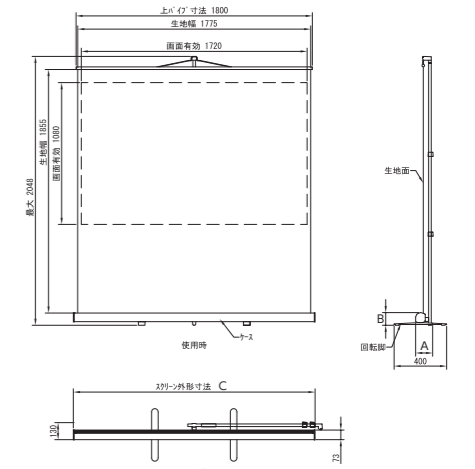

KH 16:9サイズ

イメージサイズ		ホワイト/ハイホワイト		質量 (kg)
インチ	W×H (mm)	型番	型番	
70	1549×872	KH-HD70W		2.9
80	1771×996	KH-HD80W		3.5
100	2214×1245	KH-HD100W		4.7
120	2656×1494	KH-HD120W		6.2
150	3320×1868	KH-HD150W		8.7
170	3763×2117	KH-HD170W		13.7
200	4427×2490	KH-HD200W		17.4
250	5534×3113	KH-HD250W		26.1

KH 4:3サイズ

イメージサイズ		ホワイト/ハイホワイト		質量 (kg)
インチ	W×H (mm)	型番	型番	
70	1422×1067	KH-70W		2.9
80	1626×1219	KH-80W		3.5
100	2032×1524	KH-100W		4.8
120	2438×1829	KH-120W		6.4
150	3048×2286	KH-150W		9.0
170	3454×2591	KH-170W		11.1
200	4064×3048	KH-200W		17.9
250	5080×3810	KH-250W		26.9

価格：オープン

16:10 WXGA | RoHs | JEMA 安全 安全基準適合品 | CWT 超短焦点対応 | 超短焦点対応

超短焦点プロジェクター対応のモバイルスクリーンです。

背面伸縮ポール式

16:10サイズ

イメージサイズ		クリアフラット (超短焦点対応)		外形サイズ A×B×C(mm)	質量 (kg)
インチ	W×H (mm)	型番	型番		
80	1720×1080	KTS-WX80		130×96×1840	6.7

テンションダイヤル機構で平面性を調整できます。

16:10サイズ

イメージサイズ		フラットホワイト(超短焦点対応)		最大伸長 (mm)	収納時外形サイズ A×B×C(mm)	質量 (kg)
インチ	W×H (mm)	型番	型番			
80	1720×1080	FPS-80V		2100	115×130×1950	6.4