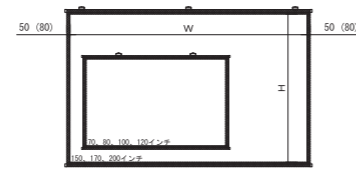

KS 4:3サイズ

イメージサイズ		クリアホワイト		最大高さ (mm)	質量 (kg)
インチ	W×H (mm)	型番	型番		
80	1726×1469	KS-80W	KS-80	2948	8.5
100	2132×1774	KS-100W	KS-100	2990	12.5
120	2498×2079	KS-120W	KS-120	3619	15.0

掛図スクリーン

KH

価格：オープン

16:10 WXGA | 16:9 HD | 4:3 NTSC | RoHs | W ホワイト | HW ハイホワイト | 防災

タペストリー感覚で使える、簡単・便利なスクリーン。
※規格外のサイズ、オールホワイト仕様も別注製作可能。

200インチ以上は()内寸法になります。

KH 16:10サイズ

イメージサイズ		ホワイト/ハイホワイト		質量 (kg)
インチ	W×H (mm)	型番	型番	
70	1508×942	KH-WX70W		2.9
80	1723×1077	KH-WX80W		3.5
100	2154×1346	KH-WX100W		4.8
120	2585×1615	KH-WX120W		6.3
150	3231×2019	KH-WX150W		8.9
170	3662×2289	KH-WX170W		13.9
200	4308×2692	KH-WX200W		17.7
250	5385×3365	KH-WX250W		26.5

KH 16:9サイズ

イメージサイズ		ホワイト/ハイホワイト		質量 (kg)
インチ	W×H (mm)	型番	型番	
70	1549×872	KH-HD70W		2.9
80	1771×996	KH-HD80W		3.5
100	2214×1245	KH-HD100W		4.7
120	2656×1494	KH-HD120W		6.2
150	3320×1868	KH-HD150W		8.7
170	3763×2117	KH-HD170W		13.7
200	4427×2490	KH-HD200W		17.4
250	5534×3113	KH-HD250W		26.1

KH 4:3サイズ

イメージサイズ		ホワイト/ハイホワイト		質量 (kg)
インチ	W×H (mm)	型番	型番	
70	1422×1067	KH-70W		2.9
80	1626×1219	KH-80W		3.5
100	2032×1524	KH-100W		4.8
120	2438×1829	KH-120W		6.4
150	3048×2286	KH-150W		9.0
170	3454×2591	KH-170W		11.1
200	4064×3048	KH-200W		17.9
250	5080×3810	KH-250W		26.9