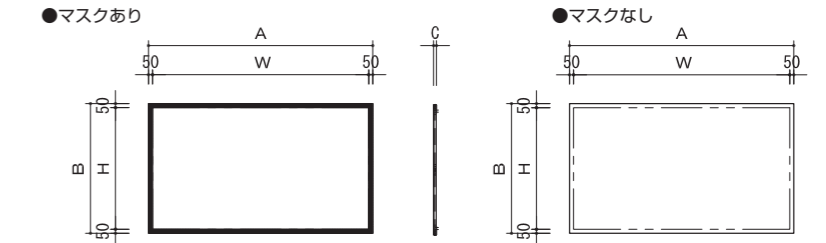

16:10サイズ

イメージサイズ	ファインホワイト/ハイホワイト		外形サイズ	質量
インチ	W×H (mm)	型番	W×H×D (mm)	(kg)
70	1508× 942	KAV-WX70W	1708×1142×40	11.3
80	1723×1077	KAV-WX80W	1923×1277×40	12.5
100	2154×1346	KAV-WX100W	2354×1546×40	15.1
120	2585×1615	KAV-WX120W	2785×1815×40	21.3
150	3231×2019	KAV-WX150W	3431×2219×60	26.3
170	3662×2289	KAV-WX170W	3862×2489×60	29.8
200	4308×2692	KAV-WX200W	4508×2892×60	44.0
250	5385×3365	KAV-WX250W	5585×3565×60	54.3

パネル張りスクリーン

KPA

価格：オープン

16:10 WXGA 16:9 HD RoHs CW クリアホワイト 防炎

マスクあり

マスクなし

幕面方向にテンションをかけることで、平面性を高めています。そのため超短焦点プロジェクターに最適です。マスクあり、マスクなしの2種類からお選びいただけます。

- 最大250インチ(16:10および16:9)迄のサイズで、別注製作可能。
※規格サイズは、完成品でのお届けとなります。

16:10サイズ

イメージサイズ	クリアホワイト		外形サイズ	質量	
インチ	W×H (mm)	型番(マスクあり)	型番(マスクなし)	A×B×C(mm)	(kg)
80	1723×1077	KPA-WX80W	KPA-WX80AW	1823×1177×36	13.5
100	2154×1346	KPA-WX100W	KPA-WX100AW	2254×1446×36	16.5
120	2584×1615	KPA-WX120W	KPA-WX120AW	2684×1715×36	19.5

16:9サイズ

イメージサイズ	クリアホワイト		外形サイズ	質量	
インチ	W×H (mm)	型番(マスクあり)	型番(マスクなし)	A×B×C(mm)	(kg)
80	1771×996	KPA-HD80W	KPA-HD80AW	1871×1096×36	13.0
100	2214×1245	KPA-HD100W	KPA-HD100AW	2314×1345×36	16.0
120	2656×1494	KPA-HD120W	KPA-HD120AW	2756×1594×36	19.0