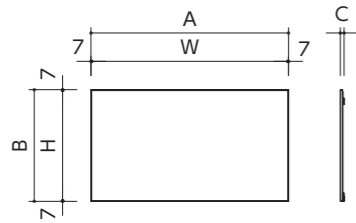

パネルスクリーン

フレーム張込スクリーン

(別注サイズにも対応)

SKH

価格：オープン

16:10 WXGA 16:9 HD 21:9 RoHs SY ホワイト 防炎

組立簡単、スリムな張込みスクリーン。

- 分割式フレームなので、大型サイズでもスマートパッケージ
- フレーム固定金具がフレームに組み込まれているので、簡単組立
- 伸縮性のある生地を張り込むため、優れた平面性を実現
- 7mmのスリムアルミフレーム
- 21:9など別注サイズも製作可能

16:10サイズ

イメージサイズ	SY ホワイト		外形サイズ	質量
インチ	W×H (mm)	型番	A×B×C (mm)	(kg)
100	2154×1346	SKH-WX100	2168×1360×42.5	18.9
120	2585×1615	SKH-WX120	2599×1629×42.5	22.6
150	3231×2019	SKH-WX150	3245×2033×42.5	28.3
180	3877×2423	SKH-WX180	3891×2437×42.5	33.9
200	4308×2692	SKH-WX200	4322×2706×42.5	37.7

16:9サイズ

イメージサイズ	SY ホワイト		外形サイズ	質量
インチ	W×H (mm)	型番	A×B×C (mm)	(kg)
100	2214×1245	SKH-HD100	2228×1259×42.5	18.7
120	2656×1494	SKH-HD120	2670×1508×42.5	22.4
150	3321×1868	SKH-HD150	3335×1882×42.5	28.0
180	3985×2241	SKH-HD180	3999×2255×42.5	33.5
200	4428×2491	SKH-HD200	4442×2505×42.5	37.2

16:10サイズ

イメージサイズ	ファインホワイト/ハイホワイト		外形サイズ	質量
インチ	W×H (mm)	型番	W×H×D (mm)	(kg)
70	1508× 942	KAV-WX70W	1708×1142×40	11.3
80	1723×1077	KAV-WX80W	1923×1277×40	12.5
100	2154×1346	KAV-WX100W	2354×1546×40	15.1
120	2585×1615	KAV-WX120W	2785×1815×40	21.3
150	3231×2019	KAV-WX150W	3431×2219×60	26.3
170	3662×2289	KAV-WX170W	3862×2489×60	29.8
200	4308×2692	KAV-WX200W	4508×2892×60	44.0
250	5385×3365	KAV-WX250W	5585×3565×60	54.3