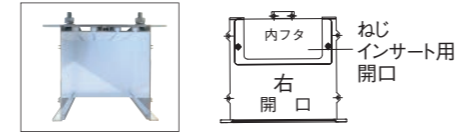

ボックス断面図

KBM

型番	外形サイズ H×D×L(mm)
KBM-1800	150×150×1800
KBM-1900	150×150×1900
KBM-2000	150×150×2000
KBM-2100	150×150×2100
KBM-2200	150×150×2200
KBM-2300	150×150×2300
KBM-2400	150×150×2400
KBM-2500	150×150×2500
KBM-2600	150×150×2600
KBM-2700	150×150×2700
KBM-2800	150×150×2800
KBM-2900	150×150×2900
KBM-3000	150×150×3000
KBM-3100	150×150×3100
KBM-3200	150×150×3200
KBM-3300	150×150×3300
KBM-3400	150×150×3400
KBM-3500	150×150×3500
KBM-3600	150×150×3600
KBM-3700	150×150×3700
KBM-3800	150×150×3800
KBM-3900	150×150×3900

KBE

型番	外形サイズ H×D×L(mm)
KBE-1900	200×200×1900
KBE-2100	200×200×2100
KBE-2200	200×200×2200
KBE-2300	200×200×2300
KBE-2400	200×200×2400
KBE-2500	200×200×2500
KBE-2600	200×200×2600
KBE-2700	200×200×2700
KBE-2800	200×200×2800
KBE-2900	200×200×2900
KBE-3000	200×200×3000
KBE-3100	200×200×3100
KBE-3200	200×200×3200
KBE-3300	200×200×3300
KBE-3400	200×200×3400
KBE-3500	200×200×3500
KBE-3600	200×200×3600
KBE-3700	200×200×3700
KBE-3800	200×200×3800
KBE-3900	200×200×3900
KBE-4000	200×200×4000
KBE-4100	200×200×4100
KBE-4200	200×200×4200
KBE-4300	200×200×4300
KBE-4400	200×200×4400
KBE-4500	200×200×4500
KBE-4600	200×200×4600
KBE-4700	200×200×4700
KBE-4800	200×200×4800
KBE-4900	200×200×4900
KBE-5000	200×200×5000
KBE-5100	200×200×5100
KBE-5200	200×200×5200
KBE-5300	200×200×5300
KBE-5400	200×200×5400
KBE-5500	200×200×5500
KBE-5600	200×200×5600