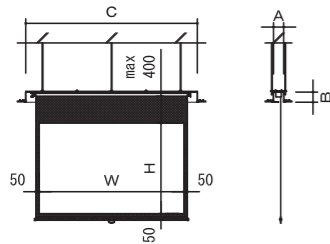

- ●アルミボックスとスクリーンをセットにした状態で出荷するため、組立てなどの手間を軽減。
- ●ボックス色はシルキーホワイト。