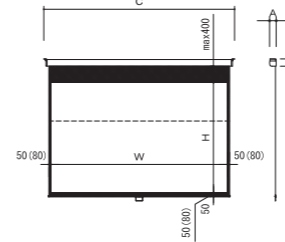

250インチまでアルミケースにて製作可能です。

- 別注サイズの製作可能。

▲ボタン吊金具(オプション)

標準の取付金具

16:10サイズ

イメージサイズ インチ	W×H (mm)	ファインホワイト/ハイホワイト 型番	外形サイズ A×B×C(mm)	質量 (kg)
170	3662×2289	KMVL-WX170WF	162×179×4012	41.7
200	4308×2692	KMVL-WX200WF	162×179×4658	58.0
250	5385×3365	KMVL-WX250WF	210×227×5795	80.2

16:9サイズ

イメージサイズ インチ	W×H (mm)	ファインホワイト/ハイホワイト 型番	外形サイズ A×B×C(mm)	質量 (kg)
170	3763×2117	KMVL-HD170WF	162×179×4113	42.0
200	4427×2490	KMVL-HD200WF	162×179×4777	58.6
250	5534×3113	KMVL-HD250WF	210×227×5944	80.9

4:3サイズ

イメージサイズ インチ	W×H (mm)	ファインホワイト/ハイホワイト 型番	外形サイズ A×B×C(mm)	質量 (kg)
200	4064×3048	KMVL-200WF	162×179×4414	47.1
250	5080×3810	KMVL-250WF	162×179×5490	70.8

21:9サイズ

受注生産 お問い合わせください。
規格サイズについてはオールホワイトでの製作が可能です。その際、型番の末尾は“WF”から“AW”となります。

ショールームやお店などの窓側に設置することで、通りを歩く人にPRするデジタルサインエージとして利用できます。スクリーンを使用する場合としない場合で、違ったイメージでの空間作りが可能です。

KYM 4:3サイズ

スクリーンサイズ インチ	W×H (mm)	リアスクリーン 型番	外形サイズ A×B×C(mm)	質量 (kg)
80	1726×1219	KYM-80	129×134×1826	8.1
100	2132×1524	KYM-100	129×134×2232	10.2
120	2538×1829	KYM-120	129×134×2638	12.7