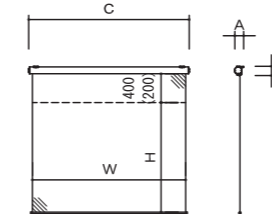

※ 120インチは( )内の寸法になります。