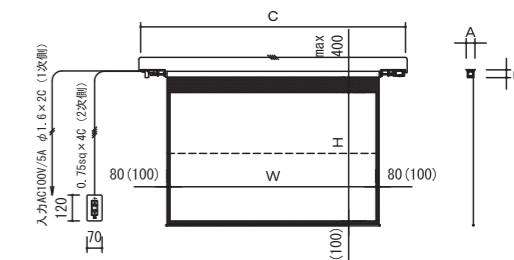

16:9サイズ(シームレス)

イメージサイズ	ファインホワイト	外形サイズ	質量	
インチ W×H (mm)	型番	A×B×C(mm)	(kg)	
160	KEVL-SL-HD160	162×179×4002	37.3	
170	3763×2117	KEVL-SL-HD170	162×179×4223	43.2
180	3984×2241	KEVL-SL-HD180	162×179×4444	45.5
190	4206×2366	KEVL-SL-HD190	162×179×4666	48.5
200	4427×2490	KEVL-SL-HD200	210×227×4887	73.9
210	4648×2615	KEVL-SL-HD210	210×227×5168	77.9
220	4870×2739	KEVL-SL-HD220	210×227×5390	81.2
230	5091×2864	KEVL-SL-HD230	210×227×5611	84.5

4:3サイズ(シームレス)

イメージサイズ	ファインホワイト	外形サイズ	質量	
インチ W×H (mm)	型番	A×B×C(mm)	(kg)	
160	3251×2438	KEVL-SL-160	162×179×3711	36.1
170	3454×2591	KEVL-SL-170	162×179×3914	38.1
180	3658×2743	KEVL-SL-180	162×179×4118	43.9
190	3861×2896	KEVL-SL-190	162×179×4321	46.2
200	4064×3048	KEVL-SL-200	162×179×4524	49.2

規格サイズについてはオールホワイトでの製作が可能です。その際、型番の末尾は“AW”となります。

大型電動巻上スクリーン

ESL

16:10 WXGA 16:9 HD 4:3 NTSC RoHs VOC JEMA安全基準適合品 CW クリアホワイト 防炎 大型

200～400インチまで対応可能!

- 現地調査から施工アフターケアまでトータルでサポート
- シームレス(継ぎ目なし)、オールホワイトも対応可能\*
- ※ご相談ください。
- 操作回路DC24V

ホールや体育館向け

\*300インチ以上はマスク部の寸法が100になります。

型番	対応インチサイズ	生地	価格
ESL	(4:3)(16:9)(16:10) 200~400	クリアホワイト	別途見積