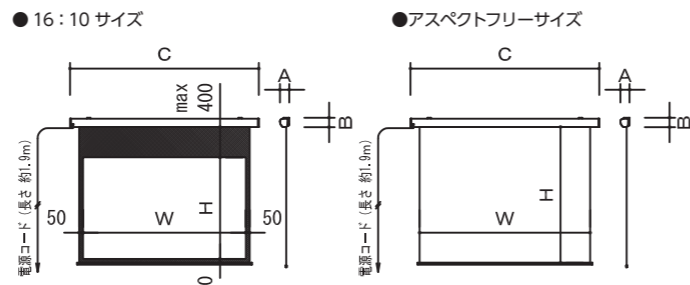

アスペクトフリー

コストパフォーマンスに優れた電動巻上スクリーンです。

- 生地継目のないシームレスタイプ
- 5～12Vトリガー入力によるプロジェクター電源ON/OFFに連動したスクリーン昇降操作も可能
- 操作回路DC5V

16:10サイズ		SE ホワイト	外形サイズ A×B×C(mm)	質量 (kg)
イメージサイズ	W×H (mm)	型番		
80	1723×1077	SK-WX80W	123×126×2008	12.3
100	2154×1346	SK-WX100W	123×126×2439	14.9
120	2584×1615	SK-WX120W	123×126×2869	17.7

アスペクトフリーサイズ		SE ホワイト	外形サイズ A×B×C(mm)	質量 (kg)
スクリーンサイズ	W×H (mm)	型番		
80	1871×1900	SK-AF80W	123×126×2056	13.0
100	2314×2100	SK-AF100W	123×126×2499	15.0
120	2756×2100	SK-AF120W	123×126×2941	17.5
150	3481×2620	SK-AF150W	154×155×3737	34.4