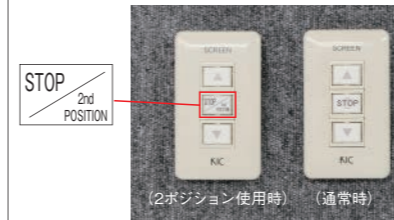

赤外線受光部 (内蔵) 外付赤外線受光部も標準装備

赤外線ワイヤレスリモコン送信機 (標準装備)

※オプション壁付スイッチ

型番	価格
SSW-3	オープン

パーツリスト

- ブラケット×2個
- リミット調整ドライバー
- ビス×6個
- 赤外線ワイヤレスリモコン送信機
- トリガーケーブル(10m)
- 外付け赤外線受光ケーブル
- RJ12コントロールケーブル(2m)
- ボルト吊りプレート

電動巻上スクリーン

ケース入り・JEMA 学校教材・教具安全基準適合品

ES

価格：オープン

16:10 WXGA 16:9 HD 4:3 NTSC アスペクトフリー 21:9 RoHs VOC 防炎 JEMA 安全基準適合品 CW クリアホワイト HW ハイホワイト 壁スイッチ標準装備

125インチ
170インチ

オールホワイト

80～200インチサイズにおいて5インチ刻みで製作可能。設置状況に応じたサイズをお選びください。

※200インチを超える場合はご相談ください

- 大ケース
- 16:10 170インチ以上
- 16: 9 170インチ以上
- 4: 3 175インチ以上

ESタイプに新型モーターを新しく採用!

- ストップポジションが2ポジション設定可能になりました。使用するスタイルに合わせて簡単に使い分けが可能です。
- スクリーン停止位置(リミット)調整が壁スイッチからできるようになりました。
- 操作回路: DC 5V

ES対応ワイヤレスリモコンセット (オプション)