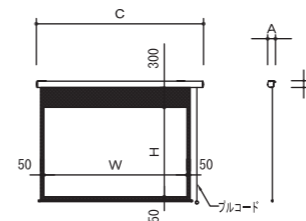

16:10サイズ			
イメージサイズ	DIARION	外形サイズ	質量
インチ W × H (mm)	型番	A × B × C (mm)	(kg)
80 1723 × 1077	DNER-WX80	117.8 × 102.3 × 2066	12.2
100 2154 × 1346	DNER-WX100	117.8 × 102.3 × 2497	14.6
108 2326 × 1453	DNER-WX108	117.8 × 102.3 × 2669	16.6

16:9サイズ			
イメージサイズ	DIARION	外形サイズ	質量
インチ W × H (mm)	型番	A × B × C (mm)	(kg)
80 1771 × 996	DNER-HD80	117.8 × 102.3 × 2114	12.3
100 2214 × 1245	DNER-HD100	117.8 × 102.3 × 2557	14.7
118 2612 × 1469	DNER-HD118	117.8 × 102.3 × 2955	17.2

DNMR

価格：オープン

16:10 WXGA 16:9 HD RoHS DRN ノーマル ケーブル

実用新案登録商品

見た目がすっきりしたプルコードを採用することでスプリング巻上タイプを実現。プルコードの先端にはデザイン性を損なわないコンパクトリングを採用。

16:10サイズ			
イメージサイズ	DIARION	外形サイズ	質量
インチ W × H (mm)	型番	A × B × C (mm)	(kg)
100 2154 × 1346	DNMR-WX100	117.8 × 102.3 × 2519	10.3
108 2326 × 1453	DNMR-WX108	117.8 × 102.3 × 2691	11.1

16:9サイズ			
イメージサイズ	DIARION	外形サイズ	質量
インチ W × H (mm)	型番	A × B × C (mm)	(kg)
100 2214 × 1245	DNMR-HD100	117.8 × 102.3 × 2579	11.4
118 2612 × 1469	DNMR-HD118	117.8 × 102.3 × 2977	13.5

大型マルチパネルタイプ

DNC

カスタム対応 RoHS DRN ノーマル ケーブル 防炎 超大型 大型