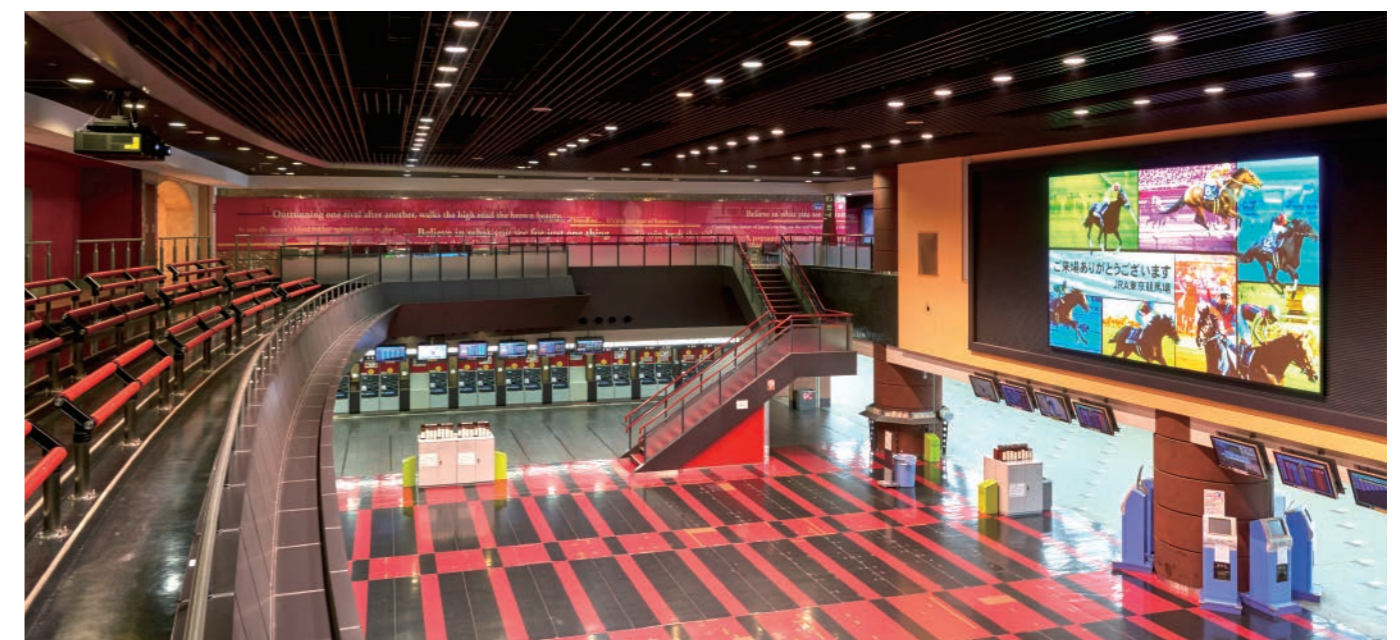

圧倒的な存在感を誇る、カスタム対応大型パネルタイプ。複数のスクリーンパネルを組み合わせることで大規模な映像空間を実現します。ケイアイシーでは最大400インチの設置事例がございます。

DNC

対応インチサイズ 打合せによる

組合せて大規模なディスプレイを実現いたします。

日本中央競馬会 東京競馬場様 277インチ (16:9)