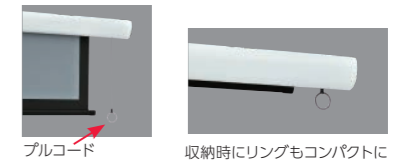

DNMR

価格：オープン

16:10 WXGA 16:9 HD RoHS DRN ノーマル ケーブル

実用新案登録商品

見た目がすっきりしたプルコードを採用することでスプリング巻上タイプを実現。プルコードの先端にはデザイン性を損なわないコンパクトリングを採用。

16:10サイズ			
イメージサイズ	DIARION	外形サイズ	質量
インチ W × H (mm)	型番	A × B × C (mm)	(kg)
100 2154 × 1346	DNMR-WX100	117.8 × 102.3 × 2519	10.3
108 2326 × 1453	DNMR-WX108	117.8 × 102.3 × 2691	11.1