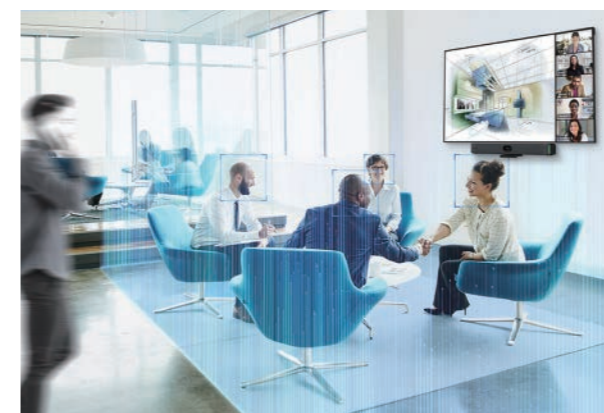

### 話す人にあわせてカメラが動く。会議室の空気まで伝える

会議室全体の様子はもちろん、人物の表情や手元のしぐさまで鮮明に映し出します。AIが発言者や参加者の動きをリアルタイムで検知し、自動で画角を調整します。